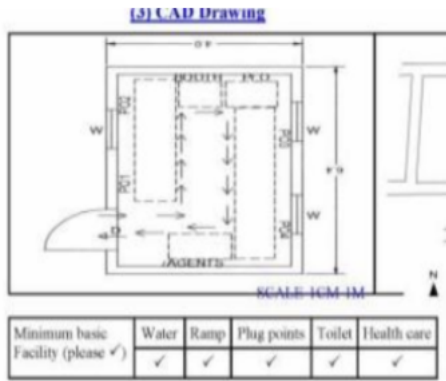

**Google Map View**

**Polling Station Building Front View**

(3) CAD Drawing

**Polling Station Front View**

(3) CAD Drawing

**Cad View**

**Key MAP View**

1	SWZ0968958	பெயர் : நாகேஸ்வரி - தந்தையின் பெயர்: கணேசன் - வீட்டு எண் : 1 வயது : 78 பாலினம் : பெண்	Photo is available	2	SWZ0591651	பெயர் : கிருஷ்ணமூர்த்தி - தந்தையின் பெயர்: வீரபுத்திரன் - வீட்டு எண் : 1 வயது : 70 பாலினம் : ஆண்	Photo is available	3	SWZ0591560	பெயர் : ராணி - கணவர் பெயர்: துரைராஜ் - வீட்டு எண் : 1 வயது : 61 பாலினம் : பெண்	Photo is available
4	SWZ0591602	பெயர் : செங்காயி - கணவர் பெயர்: செல்வம் - வீட்டு எண் : 1 வயது : 61 பாலினம் : பெண்	Photo is available	5	SWZ0591438	பெயர் : தேவகி - கணவர் பெயர்: முனியாண்டி - வீட்டு எண் : 1 வயது : 61 பாலினம் : பெண்	Photo is available	6	SWZ0590802	பெயர் : சரசுவதி - கணவர் பெயர்: ராஜேந்திரன் - வீட்டு எண் : 1 வயது : 51 பாலினம் : பெண்	Photo is available
7	SWZ0590653	பெயர் : கணேசன் - தந்தையின் பெயர்: வெள்ளைசாமி - வீட்டு எண் : 1 வயது : 48 பாலினம் : ஆண்	Photo is available	8	SWZ0970871	பெயர் : செந்தில்குமார் - தந்தையின் பெயர்: கருப்பையன் - வீட்டு எண் : 1 வயது : 48 பாலினம் : ஆண்	Photo is available	9	SWZ0970376	பெயர் : குமார் - தந்தையின் பெயர்: கலியபெருமாள் - வீட்டு எண் : 1 வயது : 48 பாலினம் : ஆண்	Photo is available
10	SWZ0590935	பெயர் : மஞ்சளா - கணவர் பெயர்: கணேசன் - வீட்டு எண் : 1 வயது : 47 பாலினம் : பெண்	Photo is available	11	SWZ0591362	பெயர் : மணிகண்டன் - தந்தையின் பெயர்: சுப்பையன் - வீட்டு எண் : 1 வயது : 47 பாலினம் : ஆண்	Photo is available	12	SWZ0591024	பெயர் : வெங்கடேசன் - தந்தையின் பெயர்: நவனீதாம் - வீட்டு எண் : 1 வயது : 45 பாலினம் : ஆண்	Photo is available
13	SWZ0590919	பெயர் : இமயேஷ்வரி - கணவர் பெயர்: கணேசன் - வீட்டு எண் : 1 வயது : 45 பாலினம் : பெண்	Photo is available	14	SWZ0591768	பெயர் : பாப்பி - கணவர் பெயர்: கணேசன் - வீட்டு எண் : 1 வயது : 44 பாலினம் : பெண்	Photo is available	15	SWZ0591388	பெயர் : ராஜேஸ்வரி - தந்தையின் பெயர்: பழனியப்பன் - வீட்டு எண் : 1 வயது : 44 பாலினம் : பெண்	Photo is available
16	SWZ0591586	பெயர் : ராஜன் - தந்தையின் பெயர்: செல்வம் - வீட்டு எண் : 1 வயது : 41 பாலினம் : ஆண்	Photo is available	17	SWZ0970020	பெயர் : விஜயலெட்சுமி - கணவர் பெயர்: செந்தில்குமார் - வீட்டு எண் : 1 வயது : 41 பாலினம் : பெண்	Photo is available	18	SWZ0591636	பெயர் : பரிமளா - கணவர் பெயர்: சுரேஷ்குமார் - வீட்டு எண் : 1 வயது : 40 பாலினம் : பெண்	Photo is available
19	SWZ0591677	பெயர் : பிரவின் குமார் - தந்தையின் பெயர்: கிருஷ்ணமூர்த்தி - வீட்டு எண் : 1 வயது : 40 பாலினம் : ஆண்	Photo is available	20	SWZ0970418	பெயர் : ராஜா - தந்தையின் பெயர்: கணேசன் - வீட்டு எண் : 1 வயது : 39 பாலினம் : ஆண்	Photo is available	21	SWZ1390772	பெயர் : உமா - கணவர் பெயர்: அலெக்ஸாண்டர் - வீட்டு எண் : 1 வயது : 39 பாலினம் : பெண்	Photo is available
22	SWZ0591354	பெயர் : ஹேமலதா - கணவர் பெயர்: மணிகண்டன் - வீட்டு எண் : 1 வயது : 38 பாலினம் : பெண்	Photo is available	23	SWZ0970327	பெயர் : ரகுவரன் - தந்தையின் பெயர்: மோகன்ராஜ் - வீட்டு எண் : 1 வயது : 38 பாலினம் : ஆண்	Photo is available	24	SWZ0591412	பெயர் : கலையரசன் - தந்தையின் பெயர்: கருணாநிதி - வீட்டு எண் : 1 வயது : 37 பாலினம் : ஆண்	Photo is available
25	SWZ0592097	பெயர் : கலியமூர்த்தி - தந்தையின் பெயர்: ஆறுமுகம் - வீட்டு எண் : 1 வயது : 37 பாலினம் : ஆண்	Photo is available	26	SWZ0592154	பெயர் : வித்யா - தந்தையின் பெயர்: இளஞ்சேரன் - வீட்டு எண் : 1 வயது : 37 பாலினம் : பெண்	Photo is available	27	SWZ0591065	பெயர் : விக்னேஷ் - தந்தையின் பெயர்: அசோக் - வீட்டு எண் : 1 வயது : 37 பாலினம் : ஆண்	Photo is available
28	SWZ0969212	பெயர் : வினோத் - தந்தையின் பெயர்: மோகன்ராஜ் - வீட்டு எண் : 1 வயது : 37 பாலினம் : ஆண்	Photo is available	29	SWZ0591305	பெயர் : கார்த்திகா - தந்தையின் பெயர்: பார்தீபன் - வீட்டு எண் : 1 வயது : 36 பாலினம் : ஆண்	Photo is available	30	SWZ0590968	பெயர் : வினோத் - தந்தையின் பெயர்: முருகையன் - வீட்டு எண் : 1 வயது : 35 பாலினம் : ஆண்	Photo is available