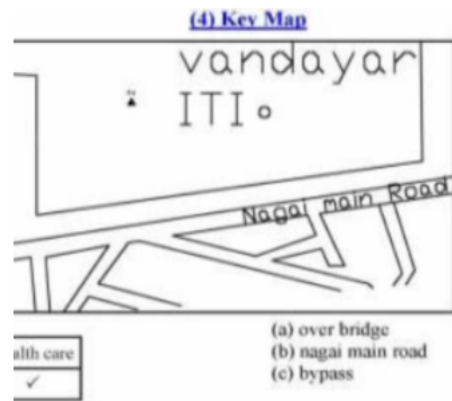

(3) CAD Drawing

Polling Station Front View

(3) CAD Drawing

Cad View

Key MAP View

சட்டமன்றத் தொகுதியின் எண் மற்றும் பெயர் : 174-தஞ்சாவூர் பிரிவு எண் மற்றும் பெயர் 1-புதுபட்டினம் (வ.கி) மற்றும் (ஊ), ஜோதி நகர் வார்டு-2