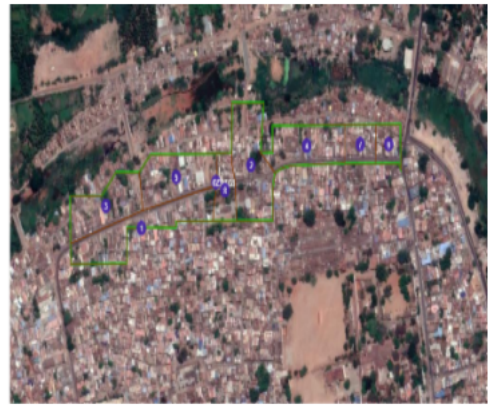

Google Map View

Polling Station Building Front View

Elevation

Polling Station Front View

Elevation

Cad View

Key MAP View

சட்டமன்றத் தொகுதியின் எண் மற்றும் பெயர் : 174-தஞ்சாவூர்
பிரிவு எண் மற்றும் பெயர் : 1-தஞ்சாவூர் (மா), வடக்கு மெயின் தெரு வார்டு-6