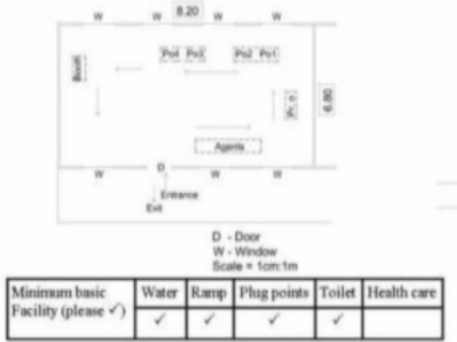

Google Map View

Polling Station Building Front View

Elevation

Polling Station Front View

Elevation

Cad View

Key MAP View

சட்டமன்றத் தொகுதியின் எண் மற்றும் பெயர் : 174-தஞ்சாவூர்
பிரிவு எண் மற்றும் பெயர் : 1-தஞ்சாவூர் (மா), வடக்கு மெயின் தெரு வார்டு-6