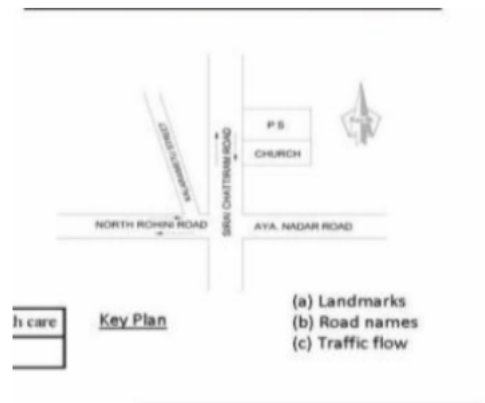

Google Map View

Polling Station Building Front View

Elevation

Polling Station Front View

Elevation

Cad View

Key MAP View

சட்டமன்றத் தொகுதியின் எண் மற்றும் பெயர் : 174-தஞ்சாவூர்
பிரிவு எண் மற்றும் பெயர் : 1-தஞ்சாவூர் (மா), வடக்கு மெயின் தெரு வார்டு-6