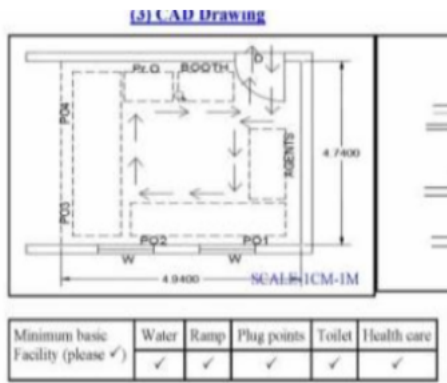

Google Map View

Polling Station Building Front View

Polling Station Front View

Cad View

Key MAP View

1	SWZ1859404	பெயர் : பாத்திமா பீவி கணவர் பெயர்: அன்ஸர் அஹமது வீட்டு எண் : 1 வயது : 69 பாலினம் : பெண்	Photo is available	2	SWZ0597666	பெயர் : மாதவி - கணவர் பெயர்: போஸ் - வீட்டு எண் : 1 வயது : 58 பாலினம் : பெண்	Photo is available	3	SWZ0762625	பெயர் : ரோஜந்திரன் - தந்தையின் பெயர்: பழனிசாமி - வீட்டு எண் : 1 வயது : 54 பாலினம் : ஆண்	Photo is available
4	SWZ0597674	பெயர் : கிருத்திகா - தந்தையின் பெயர்: போஸ் - வீட்டு எண் : 1 வயது : 35 பாலினம் : பெண்	Photo is available	5	SWZ1392471	பெயர் : சிபியாள் மேக்டலின் - கணவர் பெயர்: பிரபாகரன் - வீட்டு எண் : 1 வயது : 33 பாலினம் : பெண்	Photo is available	6	SWZ1695451	பெயர் : கார்த்திகா தந்தையின் பெயர்: அன்புசெல்வம் வீட்டு எண் : 1 வயது : 27 பாலினம் : பெண்	Photo is available
7	SWZ2467942	பெயர் : ரக் ஷினி பிரபா தாயின் பெயர்: சுகுணா வீட்டு எண் : 1/148 வயது : 22 பாலினம் : பெண்	Photo is available	8	SWZ0597567	பெயர் : முத்து ராமன் - தந்தையின் பெயர்: ராமையன் - வீட்டு எண் : 1-317 வயது : 61 பாலினம் : ஆண்	Photo is available	9	HQD4433660	பெயர் : கண்ணகி - கணவர் பெயர்: பாண்டிதங்கராஜ் - வீட்டு எண் : 1-568 வயது : 50 பாலினம் : பெண்	Photo is available
10	SWZ2387397	பெயர் : அன்பரசன் தாயின் பெயர்: பூரணம் வீட்டு எண் : 1/570 வயது : 23 பாலினம் : ஆண்	Photo is available	11	SWZ2361665	பெயர் : கார்த்திகேயன் தந்தையின் பெயர்: முருகானந்தம் வீட்டு எண் : 1-628 வயது : 27 பாலினம் : ஆண்	Photo is available	12	SWZ2362721	பெயர் : மீனாட்சி கணவர் பெயர்: பிரபு வீட்டு எண் : 1/629 வயது : 39 பாலினம் : பெண்	Photo is available
13	SWZ0597450	பெயர் : ராஜன் - தாயின் பெயர்: மாரியம்மாள் - வீட்டு எண் : 1-1555 வயது : 35 பாலினம் : ஆண்	Photo is available	14	SWZ2325587	பெயர் : ஜாஸ்மின் தந்தையின் பெயர்: ராஜா முஹமத் வீட்டு எண் : 3/1240 வயது : 24 பாலினம் : பெண்	Photo is available	15	SWZ1663111	பெயர் : சுபாநீ தந்தையின் பெயர்: ஜெயச்சந்திரன் வீட்டு எண் : 3-1413 வயது : 28 பாலினம் : பெண்	Photo is available
16	SWZ1730258	பெயர் : ஜெஹபர் நிஷா தாயின் பெயர்: ரெஜினா பேகம் வீட்டு எண் : 3/1240 1648 வயது : 26 பாலினம் : பெண்	Photo is available	17	SWZ0762724	பெயர் : கோமதி - கணவர் பெயர்: விஜயகுமார் - வீட்டு எண் : 5 வயது : 45 பாலினம் : பெண்	Photo is available	18	SWZ0762492	பெயர் : கார்த்தி தந்தையின் பெயர்: தனபால் - வீட்டு எண் : 5 வயது : 38 பாலினம் : ஆண்	Photo is available
19	SWZ0762484	பெயர் : ரேணுகா - கணவர் பெயர்: கார்த்தி வீட்டு எண் : 5 வயது : 36 பாலினம் : பெண்	Photo is available	20	SWZ1515261	பெயர் : அம்பிகா - கணவர் பெயர்: சுகுமாரன் - வீட்டு எண் : 8 வயது : 34 பாலினம் : பெண்	Photo is available	21	SWZ0762609	பெயர் : தனசேகரன் - தந்தையின் பெயர்: சந்திரசேகரன் - வீட்டு எண் : 12 வயது : 37 பாலினம் : ஆண்	Photo is available
22	SWZ1730050	பெயர் : ஜெயந்தி தினேஷ்கண்ணா கணவர் பெயர்: தினேஷ்கண்ணா வீட்டு எண் : 15 வயது : 27 பாலினம் : பெண்	Photo is available	23	SWZ2408524	பெயர் : தீலாகந் தந்தையின் பெயர்: சேகர் வீட்டு எண் : 20 வயது : 32 பாலினம் : ஆண்	Photo is available	24	SWZ1785237	பெயர் : வெற்றிவேந்தன் தந்தையின் பெயர்: பால்ராஜ் வீட்டு எண் : 22 வயது : 28 பாலினம் : ஆண்	Photo is available
25	SWZ2254241	பெயர் : கோவிந்தராஜ் இதரர் பெயர்: மங்கையர்க்கரசி வீட்டு எண் : 24/1ஏ1 1524 வயது : 48 பாலினம் : ஆண்	Photo is available	26	SWZ2254522	பெயர் : சேவியர் தந்தையின் பெயர்: தாமஸ் வீட்டு எண் : 26,ஏ வயது : 64 பாலினம் : ஆண்	Photo is available	27	SWZ2254589	பெயர் : சபாரத்தினம் தந்தையின் பெயர்: சேவியர் வீட்டு எண் : 26,ஏ வயது : 37 பாலினம் : ஆண்	Photo is available
28	SWZ2224079	பெயர் : துர்காதேவி கணவர் பெயர்: ஸபரதீநாம் வீட்டு எண் : 26,ஏ வயது : 35 பாலினம் : பெண்	Photo is available	29	SWZ1536036	பெயர் : சதிஷ்குமார் - தந்தையின் பெயர்: தாமரைசெல்வி - வீட்டு எண் : 27 வயது : 31 பாலினம் : ஆண்	Photo is available	30	SWZ2254142	பெயர் : சங்கர் தந்தையின் பெயர்: சிந்தாமணி வீட்டு எண் : 50/ஏ வயது : 56 பாலினம் : ஆண்	Photo is available