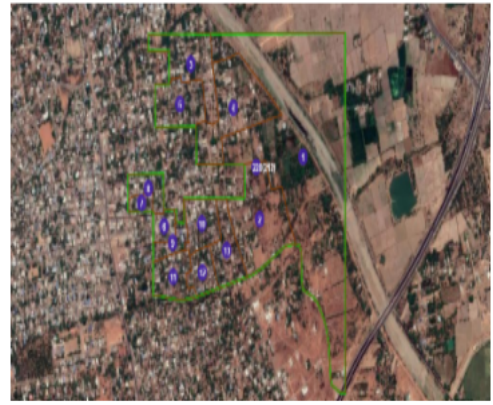

Google Map View