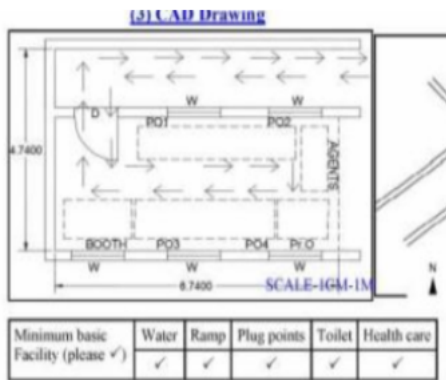

Google Map View

Polling Station Building Front View

Polling Station Front View

Cad View

Key MAP View

1	SWZ0986471	பெயர் : தேவிபாலன் - தந்தையின் பெயர்: நடராஜபிள்ளை - வீட்டு எண் : 1 வயது : 76 பாலினம் : ஆண்	Photo is available	2	HQD4513644	பெயர் : சண்முகப்பிரியா - கணவர் பெயர்: மணிவண்ணன் - வீட்டு எண் : 1 வயது : 47 பாலினம் : பெண்	Photo is available	3	SWZ1646249	பெயர் : செல்வராணி - கணவர் பெயர்: லோகநாதன் - வீட்டு எண் : 1 வயது : 43 பாலினம் : பெண்	Photo is available
4	SWZ1446533	பெயர் : வனஜா - கணவர் பெயர்: வடிவேல் - வீட்டு எண் : 1 வயது : 42 பாலினம் : பெண்	Photo is available	5	SWZ0293456	பெயர் : பிரின்ஸ் - தந்தையின் பெயர்: சகாயராஜா - வீட்டு எண் : 1 வயது : 42 பாலினம் : ஆண்	Photo is available	6	SWZ0293183	பெயர் : பிரசாத் - தந்தையின் பெயர்: ராஜகோபால் - வீட்டு எண் : 1 வயது : 34 பாலினம் : ஆண்	Photo is available
7	SWZ1446517	பெயர் : அபிநயா - தந்தையின் பெயர்: ஜெகநாதன் - வீட்டு எண் : 1 வயது : 30 பாலினம் : பெண்	Photo is available	8	SWZ1321546	பெயர் : வெங்கடேசன் - தந்தையின் பெயர்: உதயகுமார் - வீட்டு எண் : 1 வயது : 30 பாலினம் : ஆண்	Photo is available	9	SWZ0985648	பெயர் : சியாமளாதேவி - கணவர் பெயர்: விஜயராகவன் - வீட்டு எண் : 1-109 வயது : 46 பாலினம் : பெண்	Photo is available
10	SWZ0986422	பெயர் : தனசேகர் - தந்தையின் பெயர்: சுந்தரராஜ் - வீட்டு எண் : 1-355 வயது : 53 பாலினம் : ஆண்	Photo is available	11	SWZ0985606	பெயர் : கவிதா தனசேகர் கணவர் பெயர்: தனசேகர் - வீட்டு எண் : 1-355 வயது : 43 பாலினம் : பெண்	Photo is available	12	SWZ0986059	பெயர் : நர்தனா - தந்தையின் பெயர்: கிருஷ்ணமூர்த்தி - வீட்டு எண் : 1-355 வயது : 34 பாலினம் : பெண்	Photo is available
13	SWZ0985796	பெயர் : ஜலிபி - தந்தையின் பெயர்: கிருஷ்ணமூர்த்தி - வீட்டு எண் : 1-355 வயது : 32 பாலினம் : பெண்	Photo is available	14	SWZ0985788	பெயர் : கணேசன் - தந்தையின் பெயர்: பெருமாள் ராஜா - வீட்டு எண் : 2 வயது : 74 பாலினம் : ஆண்	Photo is available	15	HQD4580759	பெயர் : ராஜீ - தந்தையின் பெயர்: ரெங்கசாமி - வீட்டு எண் : 2 வயது : 62 பாலினம் : ஆண்	Photo is available
16	SWZ1393743	பெயர் : சித்ரா - கணவர் பெயர்: சந்திரசேகரன் - வீட்டு எண் : 2 வயது : 57 பாலினம் : பெண்	Photo is available	17	HQD4580742	பெயர் : உமா - கணவர் பெயர்: ராஜீ - வீட்டு எண் : 2 வயது : 54 பாலினம் : பெண்	Photo is available	18	SWZ1446525	பெயர் : பரிமளா காந்தி - கணவர் பெயர்: ரமேஷ் - வீட்டு எண் : 2 வயது : 52 பாலினம் : பெண்	Photo is available
19	HQD4577219	பெயர் : சகாயராஜ் - தந்தையின் பெயர்: சூசை - வீட்டு எண் : 2 வயது : 46 பாலினம் : ஆண்	Photo is available	20	HQD4577169	பெயர் : சூசையம்மாள் - கணவர் பெயர்: சகாயராஜ் - வீட்டு எண் : 2 வயது : 44 பாலினம் : பெண்	Photo is available	21	SWZ1393750	பெயர் : சசிரேகா - தந்தையின் பெயர்: சந்திரசேகர் - வீட்டு எண் : 2 வயது : 33 பாலினம் : பெண்	Photo is available
22	SWZ1393735	பெயர் : அரவிந்த் - தந்தையின் பெயர்: புஷ்பநாதன் - வீட்டு எண் : 2 வயது : 32 பாலினம் : ஆண்	Photo is available	23	SWZ1815612	பெயர் : கௌசல்யா தந்தையின் பெயர்: ராஜு வீட்டு எண் : 2 வயது : 27 பாலினம் : பெண்	Photo is available	24	SWZ2227650	பெயர் : சர்லின் மேரி கணவர் பெயர்: அருண் குமார் வீட்டு எண் : 2/458 வயது : 34 பாலினம் : பெண்	Photo is available
25	SWZ1099274	பெயர் : உமா - கணவர் பெயர்: பன்னீர் செல்வம் - வீட்டு எண் : 3 வயது : 66 பாலினம் : பெண்	Photo is available	26	SWZ1803923	பெயர் : அமுதா கணவர் பெயர்: ஆனந்த் வீட்டு எண் : 3 வயது : 42 பாலினம் : பெண்	Photo is available	27	HQD1495902	பெயர் : கிருஷ்ணன் - தந்தையின் பெயர்: கண்ணையா - வீட்டு எண் : 4 வயது : 90 பாலினம் : ஆண்	Photo is available
28	HQD4518072	பெயர் : மேகலா இதரர் பெயர்: வெங்கடேசன் வீட்டு எண் : 4 வயது : 76 பாலினம் : பெண்	Photo is available	29	SWZ0985119	பெயர் : பாட்ரிக் ஸ்டீபன் - தந்தையின் பெயர்: பங்கராஜ் - வீட்டு எண் : 4 வயது : 60 பாலினம் : ஆண்	Photo is available	30	HQD2349843	பெயர் : வெண்ணிலா - கணவர் பெயர்: பாட்ரிக் ஸ்டீபன் - வீட்டு எண் : 4 வயது : 51 பாலினம் : பெண்	Photo is available