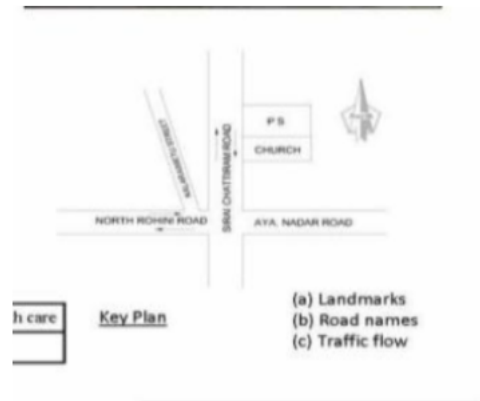

**Google Map View**

**Polling Station Building Front View**

Elevation

**Polling Station Front View**

Elevation

**Cad View**

**Key MAP View**

சட்டமன்றத் தொகுதியின் எண் மற்றும் பெயர் : 174-தஞ்சாவூர்  
பிரிவு எண் மற்றும் பெயர் : 1-தஞ்சாவூர் (மா), சிரேஸ் சத்திரம் ரோடு வார்டு-6