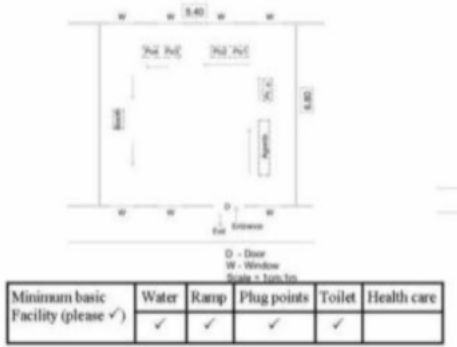

**Google Map View**

**Polling Station Building Front View**

Elevation

**Polling Station Front View**

Elevation

**Cad View**

**Key MAP View**

சட்டமன்றத் தொகுதியின் எண் மற்றும் பெயர் : 174-தஞ்சாவூர்  
பிரிவு எண் மற்றும் பெயர் : 1-தஞ்சாவூர் (மா), சிரேஸ் சத்திரம் ரோடு வார்டு-6