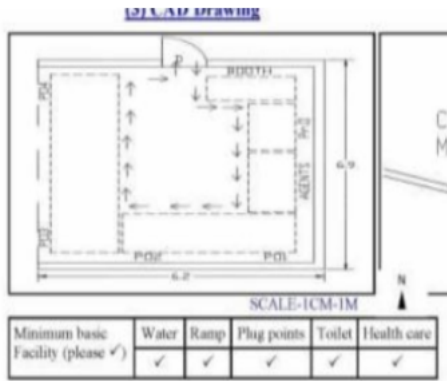

கையொப்பம்

Nazri Naksha

Google Map View

Polling Station Building Front View

Polling Station Front View

Cad View

Key MAP View

| | | | | | |
|--|------------|--|------------|--|------------|
| 1 பெயர் : சுப்பிரமணியன் - தந்தையின் பெயர்: வேலு - வீட்டு எண் : 1 வயது : 64 பாலினம் : ஆண் Photo is available | SWZ1325109 | 2 பெயர் : சாந்தி - கணவர் பெயர்: சுப்ரமணியன் - வீட்டு எண் : 1 வயது : 60 பாலினம் : பெண் Photo is available | SWZ1325034 | 3 பெயர் : திவ்யபிரியா - தந்தையின் பெயர்: சுப்ரமணியன் - வீட்டு எண் : 1 வயது : 33 பாலினம் : பெண் Photo is available | SWZ1325026 |
| 4 பெயர் : பார்வதி.பொ தந்தையின் பெயர்: பொன்முடிசோழவேந்தன்.சொ வீட்டு எண் : 1 வயது : 23 பாலினம் : பெண் Photo is available | SWZ2465482 | 5 பெயர் : சுரேஷ்குமார் - தந்தையின் பெயர்: முருகையா வாண்டையார் - வீட்டு எண் : 1A வயது : 63 பாலினம் : ஆண் Photo is available | SWZ1220441 | 6 பெயர் : பாண்டிசெல்வி - கணவர் பெயர்: சுரேஷ்குமாமா - வீட்டு எண் : 1A வயது : 59 பாலினம் : பெண் Photo is available | SWZ1220417 |
| 7 பெயர் : அட்சயா தந்தையின் பெயர்: சுரேஷ்குமார் வீட்டு எண் : 1A வயது : 27 பாலினம் : பெண் Photo is available | SWZ1845213 | 8 பெயர் : மலர்ச்செல்வி - கணவர் பெயர்: பாலசுப்ரமணியன் - வீட்டு எண் : 2 வயது : 57 பாலினம் : பெண் Photo is available | GKS1281203 | 9 பெயர் : நித்தியானந்தன் தந்தையின் பெயர்: பாலசுப்ரமணியன் வீட்டு எண் : 2 வயது : 34 பாலினம் : ஆண் Photo is available | SWZ2646016 |
| 10 பெயர் : ஹஜிமுகமது - தந்தையின் பெயர்: முஸ்தப்பா - வீட்டு எண் : 3 வயது : 58 பாலினம் : ஆண் Photo is available | SWZ1344092 | 11 பெயர் : கலாவதி - கணவர் பெயர்: விஸ்வநாதன் - வீட்டு எண் : 5 வயது : 64 பாலினம் : பெண் Photo is available | HQD2359446 | 12 பெயர் : சேகர் - தந்தையின் பெயர்: சுப்பிரமணியன் - வீட்டு எண் : 5 வயது : 64 பாலினம் : ஆண் Photo is available | SWZ0994426 |
| 13 பெயர் : விஜி - கணவர் பெயர்: சேகர் - வீட்டு எண் : 5 வயது : 54 பாலினம் : பெண் Photo is available | SWZ0994731 | 14 பெயர் : புனிதவல்லி கணவர் பெயர்: சிவராமன் வீட்டு எண் : 5 வயது : 29 பாலினம் : பெண் Photo is available | SWZ2347425 | 15 பெயர் : வரதராஜன் - தந்தையின் பெயர்: சீனிவாசன் - வீட்டு எண் : 5-402 வயது : 78 பாலினம் : ஆண் Photo is available | SWZ1121904 |
| 16 பெயர் : சவரியார் - தந்தையின் பெயர்: பங்கிராஜ் - வீட்டு எண் : 5-428 வயது : 74 பாலினம் : ஆண் Photo is available | SWZ2128890 | 17 பெயர் : சமனஸ்மேரி - கணவர் பெயர்: சவரியார் - வீட்டு எண் : 5-428 வயது : 71 பாலினம் : பெண் Photo is available | SWZ2128908 | 18 பெயர் : நடராஜன் - தந்தையின் பெயர்: சிதம்பரம் - வீட்டு எண் : 5-431 வயது : 69 பாலினம் : ஆண் Photo is available | HQD4595351 |
| 19 பெயர் : மீனாட்சி - கணவர் பெயர்: நடராஜன் - வீட்டு எண் : 5-431 வயது : 63 பாலினம் : பெண் Photo is available | HQD4595369 | 20 பெயர் : சந்திரசேகரன் - தந்தையின் பெயர்: கந்தசாமி - வீட்டு எண் : 5-440 வயது : 40 பாலினம் : ஆண் Photo is available | HQD4528659 | 21 பெயர் : தனசேகர் - தந்தையின் பெயர்: கந்தசாமி - வீட்டு எண் : 5-440 வயது : 39 பாலினம் : ஆண் Photo is available | HQD4516126 |
| 22 பெயர் : வரதராஜன் - தந்தையின் பெயர்: பெரியசாமி - வீட்டு எண் : 5-638 வயது : 85 பாலினம் : ஆண் Photo is available | HQD2353662 | 23 பெயர் : சந்திரா - கணவர் பெயர்: வரதராஜன் - வீட்டு எண் : 5-638 வயது : 76 பாலினம் : பெண் Photo is available | HQD2353696 | 24 பெயர் : சரஸ்வதி - கணவர் பெயர்: நாகராஜன் - வீட்டு எண் : 5-717 வயது : 66 பாலினம் : பெண் Photo is available | HQD4540902 |
| 25 பெயர் : சிவராணி - தந்தையின் பெயர்: பால்ராஜ் - வீட்டு எண் : 5/850 வயது : 36 பாலினம் : பெண் Photo is available | SWZ1073097 | 26 பெயர் : மாயகால் - கணவர் பெயர்: பெரியகருப்புதேவர் - வீட்டு எண் : 5-854 வயது : 77 பாலினம் : பெண் Photo is available | HQD1483734 | 27 பெயர் : குமார் - தந்தையின் பெயர்: பெரியகருப்புதேவர் - வீட்டு எண் : 5-854 வயது : 53 பாலினம் : ஆண் Photo is available | HQD1486091 |
| 28 பெயர் : லதா - தந்தையின் பெயர்: பெரியகருப்புதேவர் - வீட்டு எண் : 5-854 வயது : 45 பாலினம் : பெண் Photo is available | HQD1483551 | 29 பெயர் : பூமா - தந்தையின் பெயர்: பெரியகருப்புதேவர் - வீட்டு எண் : 5-854 வயது : 43 பாலினம் : பெண் Photo is available | HQD1483494 | 30 பெயர் : ஜெயா - தந்தையின் பெயர்: நமச்சிவாயம் - வீட்டு எண் : 5-858 வயது : 73 பாலினம் : ஆண் Photo is available | HQD4436986 |