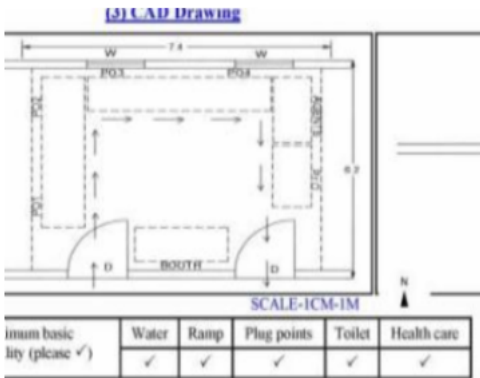

Google Map View

Polling Station Building Front View

(3) CAD Drawing

Polling Station Front View

(3) CAD Drawing

Cad View

Key MAP View

1	SWZ1223163	பெயர் : ராசையன் - தாயின் பெயர்: கலியாத்தாள் - வீட்டு எண் : 1 வயது : 43 பாலினம் : ஆண்	Photo is available	2	SWZ1223197	பெயர் : முத்துலெட்சுமி - கணவர் பெயர்: பாலு - வீட்டு எண் : 1 வயது : 43 பாலினம் : பெண்	Photo is available	3	SWZ1520584	பெயர் : தனலெட்சுமி - தந்தையின் பெயர்: முருகேசன் - வீட்டு எண் : 1 வயது : 28 பாலினம் : பெண்	Photo is available
4	SWZ0686287	பெயர் : ராசாத்தி - கணவர் பெயர்: கண்ணன் - வீட்டு எண் : 1-20 வயது : 42 பாலினம் : பெண்	Photo is available	5	SWZ1326974	பெயர் : சத்யா - கணவர் பெயர்: பன்னீர் செல்வம் - வீட்டு எண் : 1A வயது : 39 பாலினம் : பெண்	Photo is available	6	SWZ1327022	பெயர் : அபர்ணா - தந்தையின் பெயர்: சந்தானம் - வீட்டு எண் : 1A வயது : 29 பாலினம் : பெண்	Photo is available
7	SWZ1449222	பெயர் : பாக்கிய லெட்சுமி - கணவர் பெயர்: அசோக் குமார் - வீட்டு எண் : 3 வயது : 37 பாலினம் : பெண்	Photo is available	8	SWZ1223148	பெயர் : சத்யா - தந்தையின் பெயர்: சிவாஜி - வீட்டு எண் : 3 வயது : 32 பாலினம் : பெண்	Photo is available	9	SWZ1103910	பெயர் : கிருத்திகா - கணவர் பெயர்: முருகேசன் வீட்டு எண் : 3 வயது : 32 பாலினம் : பெண்	Photo is available
10	SWZ1223056	பெயர் : பிரபு - தந்தையின் பெயர்: கோவிந்தராஜ் - வீட்டு எண் : 3 வயது : 30 பாலினம் : ஆண்	Photo is available	11	SWZ1590843	பெயர் : விஜய் - தந்தையின் பெயர்: சுகுமாரன் - வீட்டு எண் : 3 வயது : 28 பாலினம் : ஆண்	Photo is available	12	SWZ1648047	பெயர் : ஹரிஷ் - தந்தையின் பெயர்: விஜயகுமார் - வீட்டு எண் : 3 வயது : 27 பாலினம் : ஆண்	Photo is available
13	HQD4516852	பெயர் : ஜெய்புன்னிஷா - கணவர் பெயர்: முகம்மதுகாதிர் - வீட்டு எண் : 3-18 வயது : 71 பாலினம் : பெண்	Photo is available	14	HQD4516860	பெயர் : அக்பர்அலி - தந்தையின் பெயர்: முகமதுகாதிர் - வீட்டு எண் : 3-18 வயது : 49 பாலினம் : ஆண்	Photo is available	15	SWZ2410892	பெயர் : விசாலாட்சி தந்தையின் பெயர்: கணேசன் வீட்டு எண் : 3/135 வயது : 23 பாலினம் : பெண்	Photo is available
16	SWZ2606242	பெயர் : மேனகா க தந்தையின் பெயர்: கணேசன் வீட்டு எண் : 3/368 வயது : 20 பாலினம் : பெண்	Photo is available	17	SWZ2228468	பெயர் : விக்கனெஷ்வரி தந்தையின் பெயர்: முருகேசன் வீட்டு எண் : 3/406 வயது : 25 பாலினம் : பெண்	Photo is available	18	HQD2172799	பெயர் : திவாகர் - தந்தையின் பெயர்: திருஞானம் - வீட்டு எண் : 3-609 வயது : 38 பாலினம் : ஆண்	Photo is available
19	HQD2172807	பெயர் : தினகர் - தந்தையின் பெயர்: திருஞானம் - வீட்டு எண் : 3-609 வயது : 38 பாலினம் : ஆண்	Photo is available	20	SWZ2633360	பெயர் : சாந்தினி தந்தையின் பெயர்: திவாகர் வீட்டு எண் : 3/609 வயது : 32 பாலினம் : பெண்	Photo is available	21	SWZ2632305	பெயர் : கீர்த்தனா கணவர் பெயர்: தினகர் வீட்டு எண் : 3/609 வயது : 30 பாலினம் : பெண்	Photo is available
22	SWZ1223213	பெயர் : கணேசன் - தாயின் பெயர்: புஷ்பம் - வீட்டு எண் : 3-614 வயது : 41 பாலினம் : ஆண்	Photo is available	23	SWZ0686386	பெயர் : தாமரைச்செல்வி - கணவர் பெயர்: முருகேசன் - வீட்டு எண் : 3-616 வயது : 39 பாலினம் : பெண்	Photo is available	24	SWZ2650422	பெயர் : பிரியதர்ஷினி தந்தையின் பெயர்: முருகேசன் வீட்டு எண் : 3/616 வயது : 19 பாலினம் : பெண்	Photo is available
25	HQD1379825	பெயர் : முருகேசன் - தந்தையின் பெயர்: ஏகாம்பரம் - வீட்டு எண் : 3/616ஏ வயது : 48 பாலினம் : ஆண்	Photo is available	26	SWZ1723196	பெயர் : ஹேமலதா தந்தையின் பெயர்: சிவாஜி வீட்டு எண் : 3/618 வயது : 26 பாலினம் : பெண்	Photo is available	27	SWZ1223171	பெயர் : சிவகாமி - கணவர் பெயர்: செங்கமலம் - வீட்டு எண் : 3-622 வயது : 67 பாலினம் : பெண்	Photo is available
28	SWZ1223098	பெயர் : நிர்மலா தேவி - கணவர் பெயர்: பாலசுப்பிரமணியம் - வீட்டு எண் : 3-622 வயது : 42 பாலினம் : பெண்	Photo is available	29	SWZ1397397	பெயர் : சிந்தனைச்செல்வன் - தந்தையின் பெயர்: அசோக்குமார் - வீட்டு எண் : 3-622 வயது : 29 பாலினம் : ஆண்	Photo is available	30	SWZ1520535	பெயர் : முத்துகுமார் - தந்தையின் பெயர்: அசோக்குமார் - வீட்டு எண் : 3-622 வயது : 28 பாலினம் : ஆண்	Photo is available