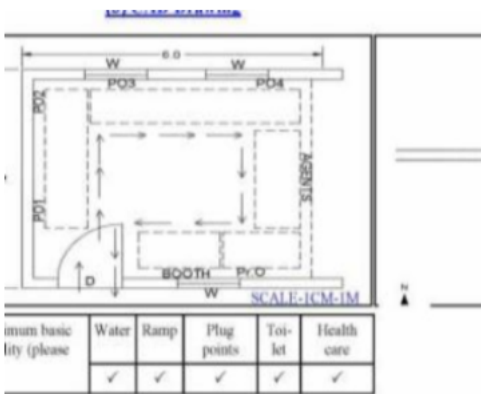

**Google Map View**

**Polling Station Building Front View**

(3) CAD Drawing

**Polling Station Front View**

(3) CAD Drawing

**Cad View**

**Key MAP View**

1 பெயர் : ரங்கா நாயகி தந்தையின் பெயர்: தனராஜ் வீட்டு எண் : 0 வயது : 31 பாலினம் : பெண் Photo is available	SWZ2404382	2 பெயர் : கீர்த்திகா தந்தையின் பெயர்: தனராஜ் வீட்டு எண் : 0 வயது : 28 பாலினம் : பெண் Photo is available	SWZ2404408	3 பெயர் : ஜான்சன் - தந்தையின் பெயர்: பிலோவந்திரன் - வீட்டு எண் : 1 வயது : 56 பாலினம் : ஆண் Photo is available	SWZ0789594
4 பெயர் : முருகேசன் - தந்தையின் பெயர்: ராசு நாடார் - வீட்டு எண் : 1 வயது : 55 பாலினம் : ஆண் Photo is available	SWZ0790055	5 பெயர் : ஜெசிந்தா மேரி - கணவர் பெயர்: ஜான்சன் - வீட்டு எண் : 1 வயது : 53 பாலினம் : பெண் Photo is available	SWZ0789602	6 பெயர் : பிரகதீஸ் - தந்தையின் பெயர்: மருத முத்து - வீட்டு எண் : 1 வயது : 41 பாலினம் : ஆண் Photo is available	SWZ0687426
7 பெயர் : சூதா - கணவர் பெயர்: அருண்குமார் - வீட்டு எண் : 1 வயது : 35 பாலினம் : பெண் Photo is available	SWZ1520717	8 பெயர் : பாலாஜி - தந்தையின் பெயர்: வெங்கடேசன் - வீட்டு எண் : 1 வயது : 31 பாலினம் : ஆண் Photo is available	SWZ1327600	9 பெயர் : அமுதா - கணவர் பெயர்: பாஸ்கரன் - வீட்டு எண் : 1-200 வயது : 50 பாலினம் : பெண் Photo is available	SWZ1397819
10 பெயர் : மதுராபீர் தந்தையின் பெயர்: பாஸ்கரன் வீட்டு எண் : 1/200 வயது : 23 பாலினம் : பெண் Photo is available	SWZ2391639	11 பெயர் : ஸ்ரீபாவதி - கணவர் பெயர்: சிவபிரகாசம் - வீட்டு எண் : 1A வயது : 46 பாலினம் : பெண் Photo is available	SWZ1223858	12 பெயர் : கல்பனா - தந்தையின் பெயர்: ராஜேந்திரன் - வீட்டு எண் : 2 வயது : 43 பாலினம் : பெண் Photo is available	SWZ0790790
13 பெயர் : முகமது ஆக்கில் ச தந்தையின் பெயர்: சம்சதீன் வீட்டு எண் : 2 வயது : 23 பாலினம் : ஆண் Photo is available	SWZ2391530	14 பெயர் : உதயாசந்திரன் ராஜாரத்தினம் தாயின் பெயர்: தமிழ் செல்வி வீட்டு எண் : 2 வயது : 21 பாலினம் : ஆண் Photo is available	SWZ2604189	15 பெயர் : தனராஜ் முத்து சாமி தந்தையின் பெயர்: முத்து சாமி வீட்டு எண் : 2/3 வயது : 57 பாலினம் : ஆண் Photo is available	SWZ2391795
16 பெயர் : அமுதா கணவர் பெயர்: மறைமுத்து வீட்டு எண் : 2/3 வயது : 55 பாலினம் : பெண் Photo is available	SWZ2409423	17 பெயர் : தமிழரசன் தந்தையின் பெயர்: தனராஜ் முத்துசாமி வீட்டு எண் : 2/3 வயது : 33 பாலினம் : ஆண் Photo is available	SWZ2391969	18 பெயர் : கார்த்திகேயன் தந்தையின் பெயர்: தனராஜ் வீட்டு எண் : 2/3 வயது : 29 பாலினம் : ஆண் Photo is available	SWZ2391829
19 பெயர் : தினேஷ்குமார் தந்தையின் பெயர்: தனராஜ் முத்து சாமி வீட்டு எண் : 2/3 வயது : 26 பாலினம் : ஆண் Photo is available	SWZ2391811	20 பெயர் : ஜான்சி பியூலா - கணவர் பெயர்: சுரேஷ் - வீட்டு எண் : 2-D70 வயது : 47 பாலினம் : பெண் Photo is available	SWZ0179895	21 பெயர் : சிவகாமி - கணவர் பெயர்: வாகீஸ்வரன் - வீட்டு எண் : 2-HIG வயது : 62 பாலினம் : பெண் Photo is available	SWZ0605543
22 பெயர் : புவனேஸ்வரி தந்தையின் பெயர்: சந்தான ராமன் வீட்டு எண் : 03 வயது : 24 பாலினம் : பெண் Photo is available	SWZ2373702	23 பெயர் : பாஞ்சலி - கணவர் பெயர்: பாலன் - வீட்டு எண் : 5 வயது : 63 பாலினம் : பெண் Photo is available	SWZ0686550	24 பெயர் : ஸ்ரீதரன் - தந்தையின் பெயர்: நாராயணசாமி - வீட்டு எண் : 5 வயது : 62 பாலினம் : ஆண் Photo is available	HQD1383132
25 பெயர் : ரவிந்திரன் - தந்தையின் பெயர்: பாலன் - வீட்டு எண் : 5 வயது : 59 பாலினம் : ஆண் Photo is available	SWZ0687061	26 பெயர் : தையல்நாயகி - கணவர் பெயர்: லெட்சுமிநாராயணன் - வீட்டு எண் : 5 வயது : 53 பாலினம் : பெண் Photo is available	SWZ0686782	27 பெயர் : தாமரைச்செல்வி - கணவர் பெயர்: ஸ்ரீதரன் - வீட்டு எண் : 5 வயது : 52 பாலினம் : பெண் Photo is available	HQD1383140
28 பெயர் : அப்துல் மஜீது - தந்தையின் பெயர்: ராஜ் முஹம்மது - வீட்டு எண் : 6 வயது : 62 பாலினம் : ஆண் Photo is available	SWZ0998377	29 பெயர் : அமீர் ஜான் - கணவர் பெயர்: அப்துல் மஜீது - வீட்டு எண் : 6 வயது : 50 பாலினம் : பெண் Photo is available	SWZ0998955	30 பெயர் : கலியாழர்த்தி - தந்தையின் பெயர்: குஞ்சு - வீட்டு எண் : 7 வயது : 62 பாலினம் : ஆண் Photo is available	HQD2181444