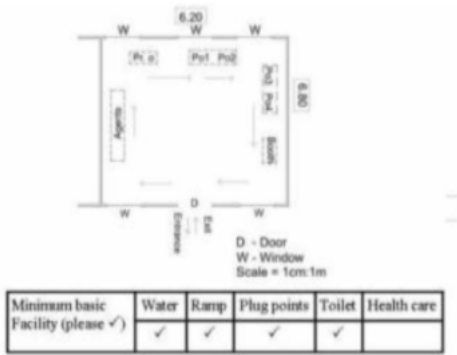

**Google Map View**

**Polling Station Building Front View**

Elevation

**Polling Station Front View**

Elevation

**Cad View**

**Key MAP View**

சட்டமன்றத் தொகுதியின் எண் மற்றும் பெயர் : 174-தஞ்சாவூர்  
பிரிவு எண் மற்றும் பெயர் : 1-தஞ்சாவூர் (மா), பொந்திரி பானையம் ரோடு (கங்கா நகர்) வார்டு-6