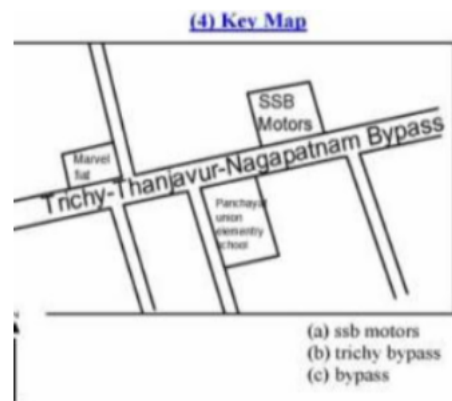

**Google Map View**

**Polling Station Building Front View**

(3) CAD Drawing

**Polling Station Front View**

(3) CAD Drawing

**Cad View**

**Key MAP View**

1 பெயர் : பாண்டியன் - தந்தையின் பெயர்: கருப்பையா - வீட்டு எண் : 1 வயது : 62 பாலினம் : ஆண் Photo is available	SWZ0607051	2 பெயர் : பாலசுந்தரி - கணவர் பெயர்: ரவி - வீட்டு எண் : 1 வயது : 59 பாலினம் : பெண் Photo is available	SWZ0770412	3 பெயர் : வேம்பு - கணவர் பெயர்: முருகேசன் - வீட்டு எண் : 1 வயது : 47 பாலினம் : பெண் Photo is available	SWZ0791723
4 பெயர் : ராஜேஷ் - தந்தையின் பெயர்: ஜெயபிரகாஸ் - வீட்டு எண் : 1 வயது : 47 பாலினம் : ஆண் Photo is available	HQD4397337	5 பெயர் : நாகலிங்கம் - தந்தையின் பெயர்: முத்துக்கிருஷ்ணன் - வீட்டு எண் : 1 வயது : 46 பாலினம் : ஆண் Photo is available	SWZ0607044	6 பெயர் : கோவிந்தராஜ் தந்தையின் பெயர்: ராஜகோபால் வீட்டு எண் : 1 வயது : 44 பாலினம் : ஆண் Photo is available	SWZ2295079
7 பெயர் : சரிதா - கணவர் பெயர்: சிவக்குமார் - வீட்டு எண் : 1 வயது : 41 பாலினம் : பெண் Photo is available	SWZ0791863	8 பெயர் : சப்பாணிமுத்து - தந்தையின் பெயர்: இலட்சுமணன் - வீட்டு எண் : 1 வயது : 41 பாலினம் : ஆண் Photo is available	SWZ0114223	9 பெயர் : பிரீத்தி - கணவர் பெயர்: ராஜேஸ் கண்ணா - வீட்டு எண் : 1 வயது : 39 பாலினம் : பெண் Photo is available	SWZ0791921
10 பெயர் : கரிகாலன் - தந்தையின் பெயர்: மாணிக்கம் - வீட்டு எண் : 1 வயது : 36 பாலினம் : ஆண் Photo is available	SWZ0791707	11 பெயர் : கலைச்செல்வி - தந்தையின் பெயர்: அமிர்தவள்ளி - வீட்டு எண் : 1 வயது : 34 பாலினம் : பெண் Photo is available	SWZ0791616	12 பெயர் : கல்பனா - தந்தையின் பெயர்: அமிர்தவள்ளி - வீட்டு எண் : 1 வயது : 33 பாலினம் : பெண் Photo is available	SWZ0791442
13 பெயர் : ராஜகுமாரி கணவர் பெயர்: சப்பாணிமுத்து வீட்டு எண் : 1 வயது : 30 பாலினம் : பெண் Photo is available	SWZ1849900	14 பெயர் : புவனேஸ்வரன் - தந்தையின் பெயர்: வீராசாமி - வீட்டு எண் : 1-1318 வயது : 30 பாலினம் : ஆண் Photo is available	SWZ1398650	15 பெயர் : செ மதுமிதா தந்தையின் பெயர்: க செந்தில்குமார் வீட்டு எண் : 2டி/3 வயது : 22 பாலினம் : பெண் Photo is available	SWZ2610442
16 பெயர் : செ சுவேதா தந்தையின் பெயர்: க செந்தில்குமார் வீட்டு எண் : 2டி/3 வயது : 20 பாலினம் : பெண் Photo is available	SWZ2610350	# 17 பெயர் : ராகுல் வடிவேல் தந்தையின் பெயர்: வடிவேல் வீட்டு எண் : 3 வயது : 26 பாலினம் : ஆண் Photo is available	SWZ1662733	18 பெயர் : ராஜகுமாரி - கணவர் பெயர்: சந்திரசேகரன் - வீட்டு எண் : 4 வயது : 60 பாலினம் : பெண் Photo is available	SWZ0770404
19 பெயர் : மகேஷ்வரி - கணவர் பெயர்: சுப்ரமணியன் - வீட்டு எண் : 4 வயது : 48 பாலினம் : பெண் Photo is available	SWZ1344209	20 பெயர் : கலையரசன் - தந்தையின் பெயர்: வேடப்பன் - வீட்டு எண் : 4 வயது : 46 பாலினம் : ஆண் Photo is available	SWZ1105055	21 பெயர் : ஜெயந்தி - கணவர் பெயர்: முரளி - வீட்டு எண் : 4 வயது : 45 பாலினம் : பெண் Photo is available	SWZ1105287
22 பெயர் : இந்திரா - கணவர் பெயர்: கலையரசன் - வீட்டு எண் : 4 வயது : 44 பாலினம் : பெண் Photo is available	SWZ1105014	23 பெயர் : மகேந்திரராஜ் - தாயின் பெயர்: கண்ணம்மாள் - வீட்டு எண் : 4 வயது : 43 பாலினம் : ஆண் Photo is available	HQD4517850	24 பெயர் : ஜுவகர் - தந்தையின் பெயர்: மணிவேல் - வீட்டு எண் : 4 வயது : 42 பாலினம் : ஆண் Photo is available	SWZ1568286
25 பெயர் : சந்திரகலா - தந்தையின் பெயர்: குமாரசாமி - வீட்டு எண் : 4 வயது : 37 பாலினம் : பெண் Photo is available	SWZ1225473	26 பெயர் : கிருஷ்ணன் - தந்தையின் பெயர்: மாரிமுத்து - வீட்டு எண் : 4 வயது : 33 பாலினம் : ஆண் Photo is available	SWZ1225440	27 பெயர் : விவேக் - தந்தையின் பெயர்: சுப்ரமணியன் - வீட்டு எண் : 4 வயது : 33 பாலினம் : ஆண் Photo is available	SWZ1105279
28 பெயர் : சுகன்யா - தந்தையின் பெயர்: கோகுல் - வீட்டு எண் : 4 வயது : 31 பாலினம் : பெண் Photo is available	SWZ1105071	29 பெயர் : சுஸ்மிதா - தந்தையின் பெயர்: சந்திரசேகரன் - வீட்டு எண் : 4 வயது : 31 பாலினம் : பெண் Photo is available	SWZ1225879	30 பெயர் : விசாலி - தந்தையின் பெயர்: முத்துவாணன் - வீட்டு எண் : 4 வயது : 31 பாலினம் : பெண் Photo is available	SWZ1225424