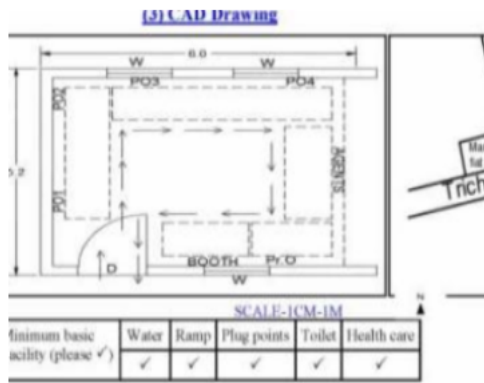

**Google Map View**

**Polling Station Building Front View**

(3) CAD Drawing

**Polling Station Front View**

(3) CAD Drawing

**Cad View**

**Key MAP View**

1 பெயர் : பாண்டியன் - தந்தையின் பெயர்: கருப்பையா - வீட்டு எண் : 1 வயது : 62 பாலினம் : ஆண் Photo is available	SWZ0607051	2 பெயர் : பாலசுந்தரி - கணவர் பெயர்: ரவி - வீட்டு எண் : 1 வயது : 59 பாலினம் : பெண் Photo is available	SWZ0770412	3 பெயர் : வேம்பு - கணவர் பெயர்: முருகேசன் - வீட்டு எண் : 1 வயது : 47 பாலினம் : பெண் Photo is available	SWZ0791723
4 பெயர் : ராஜேஷ் - தந்தையின் பெயர்: ஜெயபிரகாஸ் - வீட்டு எண் : 1 வயது : 47 பாலினம் : ஆண் Photo is available	HQD4397337	5 பெயர் : நாகலிங்கம் - தந்தையின் பெயர்: முத்துக்கிருஷ்ணன் - வீட்டு எண் : 1 வயது : 46 பாலினம் : ஆண் Photo is available	SWZ0607044	6 பெயர் : கோவிந்தராஜ் தந்தையின் பெயர்: ராஜகோபால் வீட்டு எண் : 1 வயது : 44 பாலினம் : ஆண் Photo is available	SWZ2295079
7 பெயர் : சரிதா - கணவர் பெயர்: சிவக்குமார் - வீட்டு எண் : 1 வயது : 41 பாலினம் : பெண் Photo is available	SWZ0791863	8 பெயர் : சப்பாணிமுத்து - தந்தையின் பெயர்: இலட்சுமணன் - வீட்டு எண் : 1 வயது : 41 பாலினம் : ஆண் Photo is available	SWZ0114223	9 பெயர் : பிரீத்தி - கணவர் பெயர்: ராஜேஸ் கண்ணா - வீட்டு எண் : 1 வயது : 39 பாலினம் : பெண் Photo is available	SWZ0791921
10 பெயர் : கரிகாலன் - தந்தையின் பெயர்: மாணிக்கம் - வீட்டு எண் : 1 வயது : 36 பாலினம் : ஆண் Photo is available	SWZ0791707	11 பெயர் : கலைச்செல்வி - தந்தையின் பெயர்: அமிர்தவள்ளி - வீட்டு எண் : 1 வயது : 34 பாலினம் : பெண் Photo is available	SWZ0791616	12 பெயர் : கல்பனா - தந்தையின் பெயர்: அமிர்தவள்ளி - வீட்டு எண் : 1 வயது : 33 பாலினம் : பெண் Photo is available	SWZ0791442
13 பெயர் : ராஜகுமாரி கணவர் பெயர்: சப்பாணிமுத்து வீட்டு எண் : 1 வயது : 30 பாலினம் : பெண் Photo is available	SWZ1849900	14 பெயர் : புவனேஸ்வரன் - தந்தையின் பெயர்: வீராசாமி - வீட்டு எண் : 1-1318 வயது : 30 பாலினம் : ஆண் Photo is available	SWZ1398650	15 பெயர் : செ மதுமிதா தந்தையின் பெயர்: க செந்தில்குமார் வீட்டு எண் : 2டி/3 வயது : 22 பாலினம் : பெண் Photo is available	SWZ2610442
16 பெயர் : செ சுவேதா தந்தையின் பெயர்: க செந்தில்குமார் வீட்டு எண் : 2டி/3 வயது : 20 பாலினம் : பெண் Photo is available	SWZ2610350	# 17 பெயர் : ராகுல் வடிவேல் தந்தையின் பெயர்: வடிவேல் வீட்டு எண் : 3 வயது : 26 பாலினம் : ஆண் Photo is available	SWZ1662733	18 பெயர் : ராஜகுமாரி - கணவர் பெயர்: சந்திரசேகரன் - வீட்டு எண் : 4 வயது : 60 பாலினம் : பெண் Photo is available	SWZ0770404
19 பெயர் : மகேஷ்வரி - கணவர் பெயர்: சுப்ரமணியன் - வீட்டு எண் : 4 வயது : 48 பாலினம் : பெண் Photo is available	SWZ1344209	20 பெயர் : கலையரசன் - தந்தையின் பெயர்: வேடப்பன் - வீட்டு எண் : 4 வயது : 46 பாலினம் : ஆண் Photo is available	SWZ1105055	21 பெயர் : ஜெயந்தி - கணவர் பெயர்: முரளி - வீட்டு எண் : 4 வயது : 45 பாலினம் : பெண் Photo is available	SWZ1105287
22 பெயர் : இந்திரா - கணவர் பெயர்: கலையரசன் - வீட்டு எண் : 4 வயது : 44 பாலினம் : பெண் Photo is available	SWZ1105014	23 பெயர் : மகேந்திரராஜ் - தாயின் பெயர்: கண்ணம்மாள் - வீட்டு எண் : 4 வயது : 43 பாலினம் : ஆண் Photo is available	HQD4517850	24 பெயர் : ஜுவகர் - தந்தையின் பெயர்: மணிவேல் - வீட்டு எண் : 4 வயது : 42 பாலினம் : ஆண் Photo is available	SWZ1568286
25 பெயர் : சந்திரகலா - தந்தையின் பெயர்: குமாரசாமி - வீட்டு எண் : 4 வயது : 37 பாலினம் : பெண் Photo is available	SWZ1225473	26 பெயர் : கிருஷ்ணன் - தந்தையின் பெயர்: மாரிமுத்து - வீட்டு எண் : 4 வயது : 33 பாலினம் : ஆண் Photo is available	SWZ1225440	27 பெயர் : விவேக் - தந்தையின் பெயர்: சுப்ரமணியன் - வீட்டு எண் : 4 வயது : 33 பாலினம் : ஆண் Photo is available	SWZ1105279
28 பெயர் : சுகன்யா - தந்தையின் பெயர்: கோகுல் - வீட்டு எண் : 4 வயது : 31 பாலினம் : பெண் Photo is available	SWZ1105071	29 பெயர் : சுஸ்மிதா - தந்தையின் பெயர்: சந்திரசேகரன் - வீட்டு எண் : 4 வயது : 31 பாலினம் : பெண் Photo is available	SWZ1225879	30 பெயர் : விசாலி - தந்தையின் பெயர்: முத்துவாணன் - வீட்டு எண் : 4 வயது : 31 பாலினம் : பெண் Photo is available	SWZ1225424