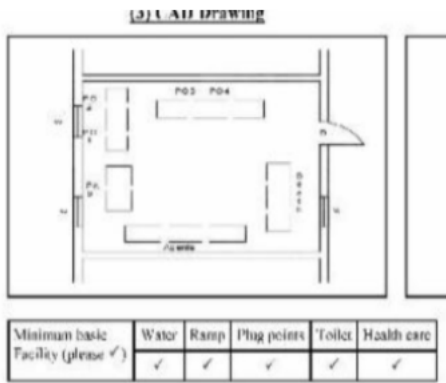

**Google Map View**

**Polling Station Building Front View**

**Polling Station Front View**

**Cad View**

**Key MAP View**

1	SWZ2173607	பெயர் : ஜெயபால் - தந்தையின் பெயர்: ராமசாமி - வீட்டு எண் : 1 வயது : 74 பாலினம் : ஆண்	Photo is available	2	HQD2173128	பெயர் : சரவணன் - தந்தையின் பெயர்: சத்தியமூர்த்தி - வீட்டு எண் : 1 வயது : 48 பாலினம் : ஆண்	Photo is available	3	SWZ0382317	பெயர் : தனலெட்சுமி - தந்தையின் பெயர்: திருப்பதி - வீட்டு எண் : 1 வயது : 47 பாலினம் : பெண்	Photo is available
4	HQD1592617	பெயர் : வெங்குலாச்செபஸ்டின்ராஜ் - தந்தையின் பெயர்: வில்லியம்ராஜ் - வீட்டு எண் : 1 வயது : 42 பாலினம் : ஆண்	Photo is available	5	SWZ0229856	பெயர் : நந்தினி - கணவர் பெயர்: சரவணன் - வீட்டு எண் : 1 வயது : 38 பாலினம் : பெண்	Photo is available	6	SWZ0382325	பெயர் : சுதா - கணவர் பெயர்: கண்ணன் - வீட்டு எண் : 1-1 வயது : 44 பாலினம் : பெண்	Photo is available
7	SWZ0382127	பெயர் : வாசுதேவன் - தந்தையின் பெயர்: ஜெயபால் - வீட்டு எண் : 1-25 வயது : 46 பாலினம் : ஆண்	Photo is available	8	SWZ0452409	பெயர் : அனுசுயா - கணவர் பெயர்: வாசுதேவன் - வீட்டு எண் : 1-25 வயது : 44 பாலினம் : பெண்	Photo is available	9	SWZ1105626	பெயர் : விக்னேஷ் - தந்தையின் பெயர்: ஜெயபால் - வீட்டு எண் : 1/25 வயது : 31 பாலினம் : ஆண்	Photo is available
10	SWZ2480481	பெயர் : கல்பனா சால்லா தந்தையின் பெயர்: ஜான் கென்னடி வீட்டு எண் : 1/52 வயது : 23 பாலினம் : பெண்	Photo is available	11	HQD4435186	பெயர் : சீத்தாலெட்சுமி - கணவர் பெயர்: கோவிந்தராஜன் - வீட்டு எண் : 2 வயது : 65 பாலினம் : பெண்	Photo is available	12	SWZ1002427	பெயர் : கலைச்செல்வி - தந்தையின் பெயர்: சுப்ரமணியன் - வீட்டு எண் : 2A வயது : 48 பாலினம் : ஆண்	Photo is available
13	SWZ2173623	பெயர் : மோகன்தாஸ் - தந்தையின் பெயர்: ரெங்கசாமி - வீட்டு எண் : 3 வயது : 75 பாலினம் : ஆண்	Photo is available	14	SWZ2173631	பெயர் : ராஜகுமாரி - கணவர் பெயர்: மோகன்தாஸ் - வீட்டு எண் : 3 வயது : 66 பாலினம் : பெண்	Photo is available	15	SWZ2467611	பெயர் : தனுஷ் ராஜ் தந்தையின் பெயர்: சந்தனா கிருஷ்ணன் வீட்டு எண் : 3/15 வயது : 22 பாலினம் : ஆண்	Photo is available
16	SWZ0381400	பெயர் : வெங்கடேசன் - தந்தையின் பெயர்: மோகன்தாஸ் - வீட்டு எண் : 3-23B வயது : 37 பாலினம் : ஆண்	Photo is available	17	SWZ2277267	பெயர் : சுவரிச்செல்வி தாயின் பெயர்: முனியம்மாள் வீட்டு எண் : 3எ வயது : 28 பாலினம் : பெண்	Photo is available	18	SWZ2277325	பெயர் : விக்னேஷ் தாயின் பெயர்: முனியம்மாள் வீட்டு எண் : 3c வயது : 25 பாலினம் : ஆண்	Photo is available
19	SWZ2173656	பெயர் : சரஸ்வதி - கணவர் பெயர்: ரவி - வீட்டு எண் : 4 வயது : 57 பாலினம் : பெண்	Photo is available	20	HQD1106855	பெயர் : ரவி - தந்தையின் பெயர்: கோவிந்தசாமி - வீட்டு எண் : 4 வயது : 56 பாலினம் : ஆண்	Photo is available	21	SWZ2173672	பெயர் : லெட்சுமி - கணவர் பெயர்: முத்துகிருஷ்ணன் - வீட்டு எண் : 5 வயது : 71 பாலினம் : பெண்	Photo is available
22	SWZ2173698	பெயர் : உமாராணி - கணவர் பெயர்: கலியபெருமாள் - வீட்டு எண் : 5 வயது : 56 பாலினம் : பெண்	Photo is available	23	SWZ2173706	பெயர் : கலியமூர்த்தி - தந்தையின் பெயர்: சுப்பையாநாயுடு - வீட்டு எண் : 6 வயது : 59 பாலினம் : ஆண்	Photo is available	24	SWZ2173714	பெயர் : மணிமேகலை - கணவர் பெயர்: கலியமூர்த்தி - வீட்டு எண் : 6 வயது : 56 பாலினம் : பெண்	Photo is available
25	SWZ2173722	பெயர் : தனசேகர் - தந்தையின் பெயர்: சுப்பையா - வீட்டு எண் : 6 வயது : 56 பாலினம் : ஆண்	Photo is available	26	HQD1581628	பெயர் : ராஜேஸ்வரி - கணவர் பெயர்: தனசேகர் - வீட்டு எண் : 6 வயது : 43 பாலினம் : பெண்	Photo is available	27	SWZ2277341	பெயர் : பிராங்கிலின் தந்தையின் பெயர்: ஏசுராஜ் வீட்டு எண் : 6/17 வயது : 24 பாலினம் : ஆண்	Photo is available
28	SWZ2277275	பெயர் : ரம்யா தந்தையின் பெயர்: முரளி வீட்டு எண் : 6ஏ வயது : 24 பாலினம் : பெண்	Photo is available	29	SWZ2173730	பெயர் : பன்னீர்செல்வம் - தந்தையின் பெயர்: பக்கிரிசாமி - வீட்டு எண் : 7 வயது : 72 பாலினம் : ஆண்	Photo is available	30	SWZ2173748	பெயர் : சாவித்திரி - கணவர் பெயர்: பன்னீர்செல்வம் - வீட்டு எண் : 7 வயது : 67 பாலினம் : பெண்	Photo is available