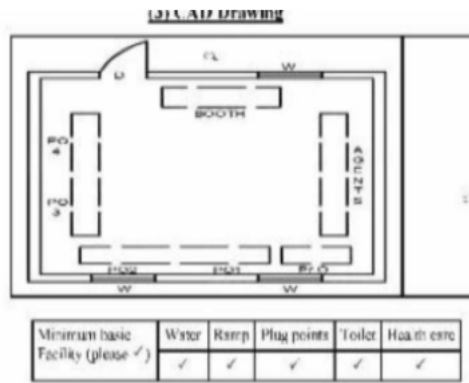

Google Map View

Polling Station Building Front View

Polling Station Front View

Cad View

Key MAP View

1	SWZ1004217	பெயர் : செல்லத்துரை - தந்தையின் பெயர்: ஞானபிராகசம் - வீட்டு எண் : 1 வயது : 78 பாலினம் : ஆண்	Photo is available	2	SWZ2180735	பெயர் : முருகாயி - கணவர் பெயர்: செல்லையன் - வீட்டு எண் : 1 வயது : 76 பாலினம் : பெண்	Photo is available	3	SWZ2180743	பெயர் : மேரி - கணவர் பெயர்: ஜேசு - வீட்டு எண் : 1 வயது : 71 பாலினம் : பெண்	Photo is available
4	SWZ2180750	பெயர் : பிச்சை - தந்தையின் பெயர்: பிச்சைகோவிந்தன் - வீட்டு எண் : 1 வயது : 66 பாலினம் : ஆண்	Photo is available	5	SWZ1329333	பெயர் : புஸ்பம் - கணவர் பெயர்: கோவிந்தராஜ் - வீட்டு எண் : 1 வயது : 64 பாலினம் : பெண்	Photo is available	6	SWZ2180768	பெயர் : லங்கேஸ்வரன் தந்தையின் பெயர்: ஜேசு - வீட்டு எண் : 1 வயது : 58 பாலினம் : ஆண்	Photo is available
7	SWZ2180776	பெயர் : ஆரோக்கிய ஸ்டாலின் - தந்தையின் பெயர்: ஜேசு - வீட்டு எண் : 1 வயது : 48 பாலினம் : ஆண்	Photo is available	8	SWZ1004738	பெயர் : சவேரியம்மாள் - கணவர் பெயர்: வின்சிலாஸ் - வீட்டு எண் : 1 வயது : 47 பாலினம் : பெண்	Photo is available	9	SWZ1329515	பெயர் : பெனிலாராணி - கணவர் பெயர்: பிலோமின்ராஜ் - வீட்டு எண் : 1 வயது : 46 பாலினம் : பெண்	Photo is available
10	HQD1579911	பெயர் : சங்கர் - தந்தையின் பெயர்: பிச்சை - வீட்டு எண் : 1 வயது : 43 பாலினம் : ஆண்	Photo is available	11	SWZ1329093	பெயர் : அம்புஞானலுளி - கணவர் பெயர்: எசுராஜா - வீட்டு எண் : 01 வயது : 42 பாலினம் : பெண்	Photo is available	12	SWZ0379230	பெயர் : கருப்பசாமி - தந்தையின் பெயர்: கணேசன் - வீட்டு எண் : 1 வயது : 41 பாலினம் : ஆண்	Photo is available
13	SWZ2465433	பெயர் : கலிவாணி கணவர் பெயர்: ஸ்கர் வீட்டு எண் : 1 வயது : 38 பாலினம் : பெண்	Photo is available	14	SWZ1227164	பெயர் : மாதூரி - கணவர் பெயர்: கஜேந்திரன் - வீட்டு எண் : 1 வயது : 37 பாலினம் : பெண்	Photo is available	15	SWZ1450626	பெயர் : தேவபிரியா கணவர் பெயர்: சைலக் ராஜா - வீட்டு எண் : 1 வயது : 35 பாலினம் : பெண்	Photo is available
16	SWZ1329317	பெயர் : வனிதா - கணவர் பெயர்: செந்தில்குமார் - வீட்டு எண் : 1 வயது : 34 பாலினம் : பெண்	Photo is available	17	SWZ1227156	பெயர் : கார்த்திக் - தந்தையின் பெயர்: சின்னப்பன் - வீட்டு எண் : 1 வயது : 34 பாலினம் : ஆண்	Photo is available	18	SWZ1399526	பெயர் : ஸ்டெபி இதய தமிழ் - கணவர் பெயர்: ஜெயசீலன் - வீட்டு எண் : 1 வயது : 31 பாலினம் : பெண்	Photo is available
19	SWZ1329432	பெயர் : சுபா - தந்தையின் பெயர்: ரெங்கராஜ் - வீட்டு எண் : 1 வயது : 31 பாலினம் : பெண்	Photo is available	20	SWZ1450667	பெயர் : கஸ்தூரி - தந்தையின் பெயர்: சந்தானம் - வீட்டு எண் : 1 வயது : 30 பாலினம் : பெண்	Photo is available	21	SWZ1329440	பெயர் : ஆண்டனி - தந்தையின் பெயர்: பிரிட்டோ - வீட்டு எண் : 1 வயது : 30 பாலினம் : ஆண்	Photo is available
22	SWZ1522382	பெயர் : நந்தினி - கணவர் பெயர்: கருப்புசாமி - வீட்டு எண் : 1 வயது : 28 பாலினம் : பெண்	Photo is available	23	SWZ2647683	பெயர் : அருள் ஓசன்னா தந்தையின் பெயர்: ஜான்சன் வீட்டு எண் : 1/1 வயது : 21 பாலினம் : பெண்	Photo is available	24	SWZ1003912	பெயர் : கார்த்திகேயன் - தந்தையின் பெயர்: கனகரெத்தினம் - வீட்டு எண் : 1-2 வயது : 36 பாலினம் : ஆண்	Photo is available
25	SWZ1004597	பெயர் : மஞ்சளா - தந்தையின் பெயர்: கனகரெத்தினம் - வீட்டு எண் : 1-2 வயது : 33 பாலினம் : பெண்	Photo is available	26	SWZ1003946	பெயர் : சபேஷ் - தந்தையின் பெயர்: அந்தோணிதாஸ் - வீட்டு எண் : 1-4 வயது : 32 பாலினம் : ஆண்	Photo is available	27	SWZ1329341	பெயர் : ஹெலன் பிரிஸ்டி - தந்தையின் பெயர்: கபிரியேல் - வீட்டு எண் : 1-4A வயது : 33 பாலினம் : பெண்	Photo is available
28	SWZ1003805	பெயர் : லரன்வியா அமலா - கணவர் பெயர்: ராபர்ட் - வீட்டு எண் : 1-5 வயது : 43 பாலினம் : பெண்	Photo is available	29	SWZ2277887	பெயர் : கல்யாணசுந்தரம் தந்தையின் பெயர்: உலகநாதன் வீட்டு எண் : 1/5 வயது : 24 பாலினம் : ஆண்	Photo is available	30	SWZ1004548	பெயர் : கஜேந்திரன் - தாயின் பெயர்: சந்திரா - வீட்டு எண் : 1-6 வயது : 49 பாலினம் : ஆண்	Photo is available