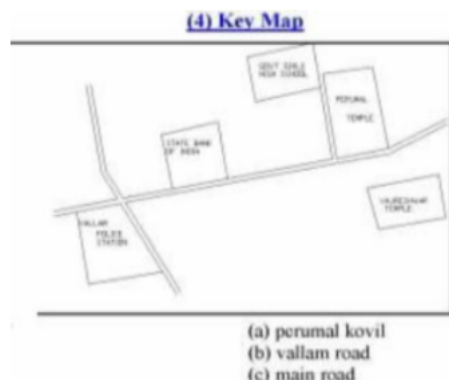

Key MAP View