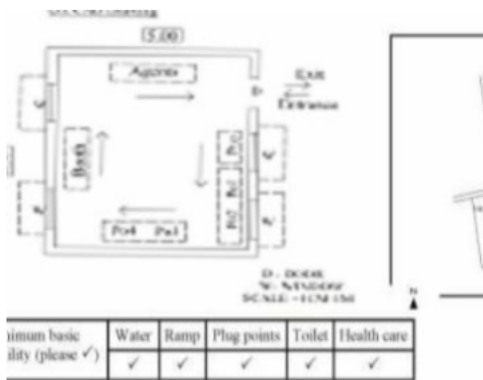

Google Map View

Polling Station Building Front View

Polling Station Front View

Cad View

Key MAP View

1 பெயர் : கிருஸ்தாமேரி கணவர் பெயர்: குழந்தைசாமி வீட்டு எண் : 0 வயது : 50 பாலினம் : பெண் Photo is available	SWZ2451102	2 பெயர் : பிரசிவா தந்தையின் பெயர்: ஜெம்ஸ் வீட்டு எண் : 00 வயது : 29 பாலினம் : பெண் Photo is available	SWZ1720697	3 பெயர் : எஸ்தர்ராணி - கணவர் பெயர்: ஆரோக்கியதாஸ் - வீட்டு எண் : 1 வயது : 38 பாலினம் : பெண் Photo is available	SWZ0687970
4 பெயர் : சூரியகலா தந்தையின் பெயர்: உலகநாதன் வீட்டு எண் : 1/5 வயது : 28 பாலினம் : பெண் Photo is available	SWZ1720721	5 பெயர் : முத்துலெட்சுமி தந்தையின் பெயர்: உலகநாதன் வீட்டு எண் : 1/5 வயது : 25 பாலினம் : பெண் Photo is available	SWZ1720713	6 பெயர் : ராஜராஜன் தந்தையின் பெயர்: உலகநாதன் வீட்டு எண் : 1/5 வயது : 22 பாலினம் : ஆண் Photo is available	SWZ2502086
7 பெயர் : தாம்சன் சிபி - தந்தையின் பெயர்: பெத்திக்கலாரன்ஸ் - வீட்டு எண் : 1-6 வயது : 33 பாலினம் : ஆண் Photo is available	SWZ1227545	8 பெயர் : ரொனால்டு லாரா பயஸ் தந்தையின் பெயர்: சகாயராஜ் வீட்டு எண் : 1/11 வயது : 25 பாலினம் : ஆண் Photo is available	SWZ2278208	9 பெயர் : சோனா தந்தையின் பெயர்: ஜான்சன் வீட்டு எண் : 1/6,3ஏ வயது : 22 பாலினம் : பெண் Photo is available	SWZ2473155
10 பெயர் : இனியவன் ஏலியாஸ் தந்தையின் பெயர்: பரிமலதாஸ் வீட்டு எண் : 1/64 வயது : 30 பாலினம் : ஆண் Photo is available	SWZ2300390	11 பெயர் : ஜெனிபர் தந்தையின் பெயர்: ஆரோக்கியசாமி வீட்டு எண் : 1/8,3ஏ வயது : 22 பாலினம் : பெண் Photo is available	SWZ2473163	12 பெயர் : சவுரியம்மாள் - கணவர் பெயர்: ஆசீர்வாதம் - வீட்டு எண் : 2 வயது : 86 பாலினம் : பெண் Photo is available	HQD1112952
13 பெயர் : ரஞ்சிதமேரி - கணவர் பெயர்: போதகர் - வீட்டு எண் : 2 வயது : 56 பாலினம் : பெண் Photo is available	SWZ2186260	14 பெயர் : ஜீலிடா - தந்தையின் பெயர்: ஆசீர்வாதம் - வீட்டு எண் : 2 வயது : 54 பாலினம் : பெண் Photo is available	HQD1321132	15 பெயர் : அசோக் தந்தையின் பெயர்: பாக்கியராஜ் வீட்டு எண் : 4ஏ வயது : 43 பாலினம் : ஆண் Photo is available	SWZ2278182
16 பெயர் : அஞ்சலை - கணவர் பெயர்: சின்னத்துரை - வீட்டு எண் : 5 வயது : 66 பாலினம் : பெண் Photo is available	SWZ2186278	17 பெயர் : கனகராஜன் - தந்தையின் பெயர்: சூரியன் - வீட்டு எண் : 5-7 வயது : 37 பாலினம் : ஆண் Photo is available	SWZ0379495	18 பெயர் : நெப்போலியன் - தந்தையின் பெயர்: உபகாரதாஸ் - வீட்டு எண் : 5-C வயது : 44 பாலினம் : ஆண் Photo is available	SWZ0379503
19 பெயர் : வீரப்பிள்ளை - தந்தையின் பெயர்: பழனி - வீட்டு எண் : 6 வயது : 66 பாலினம் : ஆண் Photo is available	SWZ2186286	20 பெயர் : ஜெப்ரின் டிசோசா தந்தையின் பெயர்: ஆரோக்கியராஜ் வீட்டு எண் : 6 வயது : 23 பாலினம் : ஆண் Photo is available	SWZ2452498	21 பெயர் : வனிதா கணவர் பெயர்: எழிலரசன் வீட்டு எண் : 6எ 1/2 வயது : 28 பாலினம் : பெண் Photo is available	SWZ2458610
22 பெயர் : லோகநாதன் தந்தையின் பெயர்: சூர்யமூர்த்தி வீட்டு எண் : 7 வயது : 56 பாலினம் : ஆண் Photo is available	HQD1111111	23 பெயர் : ராஜா - தந்தையின் பெயர்: சூரியமூர்த்தி - வீட்டு எண் : 7 வயது : 53 பாலினம் : ஆண் Photo is available	HQD1111129	24 பெயர் : பாலசுப்ரமணியன் - தந்தையின் பெயர்: சூரியன் - வீட்டு எண் : 7 வயது : 49 பாலினம் : ஆண் Photo is available	HQD1579317
25 பெயர் : பத்மா கணவர் பெயர்: ராஜா - வீட்டு எண் : 7 வயது : 47 பாலினம் : பெண் Photo is available	HQD4398160	26 பெயர் : வைநீரியம் - கணவர் பெயர்: உலகநாதன் - வீட்டு எண் : 7 வயது : 46 பாலினம் : பெண் Photo is available	HQD4398152	27 பெயர் : முத்தமிழ்செல்வன் - தந்தையின் பெயர்: சூரியன் - வீட்டு எண் : 7 வயது : 44 பாலினம் : ஆண் Photo is available	HQD2170082
28 பெயர் : உமையாள் கணவர் பெயர்: அந்தோனி ராஜ் வீட்டு எண் : 7 வயது : 43 பாலினம் : பெண் Photo is available	SWZ2501849	29 பெயர் : அம்பிகாபதி - தந்தையின் பெயர்: சூரியன் - வீட்டு எண் : 7 வயது : 41 பாலினம் : ஆண் Photo is available	SWZ0463240	30 பெயர் : திவ்யா தந்தையின் பெயர்: ஆரோக்கியநாதன் வீட்டு எண் : 7ஏ வயது : 26 பாலினம் : பெண் Photo is available	SWZ1794650