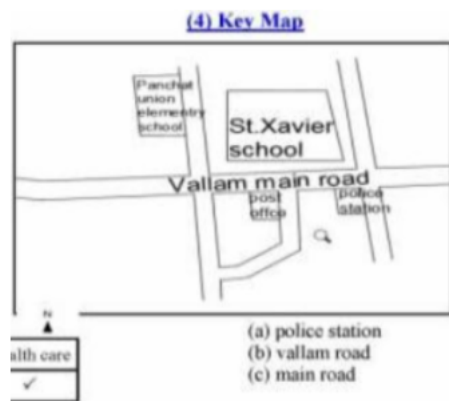

Google Map View

Polling Station Building Front View

(3) CAD Drawing

Polling Station Front View

(3) CAD Drawing

Cad View

Key MAP View

1 பெயர் : அகஸ்டின் அலெக்ஸ்தாமஸ் - தந்தையின் பெயர்: பிரின்சிஸ் சேவியர் - வீட்டு எண் : 1 வயது : 41 பாலினம் : ஆண்	SWZ0773135 Photo is available	2 பெயர் : லெட்சுமிகாந்தன் - தந்தையின் பெயர்: கண்ணையன் - வீட்டு எண் : 1 வயது : 36 பாலினம் : ஆண்	SWZ0181651 Photo is available	3 பெயர் : வினோதினி - தந்தையின் பெயர்: முத்துசாமி - வீட்டு எண் : 1 வயது : 29 பாலினம் : பெண்	SWZ1401207 Photo is available
4 பெயர் : சதிஸ்குமார் தந்தையின் பெயர்: சண்முகம் வீட்டு எண் : 1 வயது : 27 பாலினம் : ஆண்	SWZ2303139 Photo is available	5 பெயர் : ஹரிணி தாயின் பெயர்: கோதை ஆண்டாள் வீட்டு எண் : 1 வயது : 25 பாலினம் : பெண்	SWZ1785997 Photo is available	6 பெயர் : சோனியா தந்தையின் பெயர்: மதியழகன் வீட்டு எண் : 1 வயது : 25 பாலினம் : பெண்	SWZ2401578 Photo is available
7 பெயர் : ஜஸ்டின் ராபின் தந்தையின் பெயர்: அலெக்ஸாண்டர் வீட்டு எண் : 1 வயது : 21 பாலினம் : ஆண்	SWZ2635019 Photo is available	# 8 பெயர் : தினேஷ் குமார் ஜோதி தந்தையின் பெயர்: ஜோதி - வீட்டு எண் : 2 வயது : 38 பாலினம் : ஆண்	HQD4571469 Photo is available	9 பெயர் : சந்தோஸ்குமார் - தந்தையின் பெயர்: ஜோதி - வீட்டு எண் : 2 வயது : 36 பாலினம் : ஆண்	SWZ0117184 Photo is available
10 பெயர் : பிரேம் குமார் - தந்தையின் பெயர்: குப்புசாமி - வீட்டு எண் : 3 வயது : 30 பாலினம் : ஆண்	SWZ1331024 Photo is available	11 பெயர் : அஜித்குமார் - தந்தையின் பெயர்: குப்புசாமி - வீட்டு எண் : 3 வயது : 28 பாலினம் : ஆண்	SWZ1524776 Photo is available	12 பெயர் : சூர்யா தந்தையின் பெயர்: மதியழகன் வீட்டு எண் : 3/15 வயது : 28 பாலினம் : பெண்	SWZ2303154 Photo is available
13 பெயர் : வெங்கடாச்சலபதி - தந்தையின் பெயர்: பக்கிரிசாமி - வீட்டு எண் : 5 வயது : 61 பாலினம் : ஆண்	SWZ2194363 Photo is available	14 பெயர் : மஞ்சளா - கணவர் பெயர்: வெங்கடாச்சலபதி - வீட்டு எண் : 5 வயது : 48 பாலினம் : பெண்	HQD1591296 Photo is available	15 பெயர் : கோதைஆண்டாள் - கணவர் பெயர்: ராமேஷ் - வீட்டு எண் : 5 வயது : 46 பாலினம் : பெண்	SWZ0462879 Photo is available
16 பெயர் : மணிமேகலை - தந்தையின் பெயர்: இளங்கோவன் - வீட்டு எண் : 5 வயது : 36 பாலினம் : பெண்	SWZ0230581 Photo is available	17 பெயர் : திவ்யா - தந்தையின் பெயர்: கணேசன் - வீட்டு எண் : 5 வயது : 32 பாலினம் : பெண்	SWZ1330968 Photo is available	18 பெயர் : ஆர்த்தி இதரர் பெயர்: விக்னேஷ் ராஜப்பா வீட்டு எண் : 5 வயது : 23 பாலினம் : பெண்	SWZ2675924 Photo is available
19 பெயர் : ராஜகலா கணவர் பெயர்: கோபாலகிருஷ்ணன் வீட்டு எண் : 5/1ஏ வயது : 42 பாலினம் : பெண்	SWZ2453355 Photo is available	20 பெயர் : தாரணி தந்தையின் பெயர்: வெங்கடாச்சலபதி வீட்டு எண் : 5/1ஏ வயது : 20 பாலினம் : பெண்	SWZ2636439 Photo is available	21 பெயர் : விஜய குமார் தந்தையின் பெயர்: குமார் வீட்டு எண் : 5/7 வயது : 22 பாலினம் : ஆண்	SWZ2525913 Photo is available
22 பெயர் : டேவிட்ஆரோக்யராஜ் - தந்தையின் பெயர்: தோமஸ் - வீட்டு எண் : 5-36 வயது : 37 பாலினம் : ஆண்	SWZ0181628 Photo is available	23 பெயர் : ஜோதி - தந்தையின் பெயர்: நாராயணசாமி - வீட்டு எண் : 6 வயது : 66 பாலினம் : ஆண்	SWZ2194371 Photo is available	24 பெயர் : செல்வராணி - கணவர் பெயர்: ஜோதி - வீட்டு எண் : 6 வயது : 61 பாலினம் : பெண்	SWZ2194389 Photo is available
25 பெயர் : பிரகதீஸ்வரன் தந்தையின் பெயர்: முருகன் வீட்டு எண் : 6/11 வயது : 25 பாலினம் : ஆண்	SWZ1719806 Photo is available	26 பெயர் : அபிநயா தந்தையின் பெயர்: ராமகிருஷ்ணன் வீட்டு எண் : 6/20 வயது : 24 பாலினம் : பெண்	SWZ2303121 Photo is available	27 பெயர் : குப்புசாமி - தந்தையின் பெயர்: முனுசாமி - வீட்டு எண் : 7 வயது : 60 பாலினம் : ஆண்	SWZ2194405 Photo is available
28 பெயர் : நாகமணி - கணவர் பெயர்: குப்புசாமி - வீட்டு எண் : 7 வயது : 55 பாலினம் : பெண்	SWZ2194413 Photo is available	29 பெயர் : அபிநயா சரஸ்வதி தந்தையின் பெயர்: கண்ணன் வீட்டு எண் : 8 வயது : 24 பாலினம் : பெண்	SWZ2332625 Photo is available	30 பெயர் : நடராஜன் - தந்தையின் பெயர்: தங்கவேல் - வீட்டு எண் : 9 வயது : 71 பாலினம் : ஆண்	SWZ2194421 Photo is available