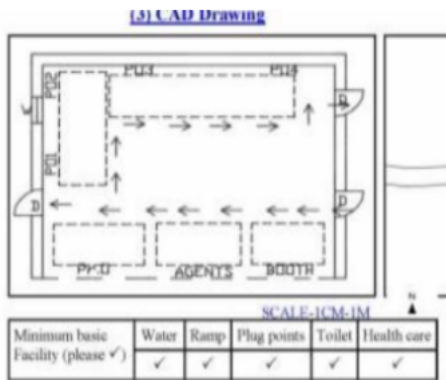

Google Map View

Polling Station Building Front View

(3) CAD Drawing

Polling Station Front View

(3) CAD Drawing

Cad View

Key MAP View

1 பெயர் : அகஸ்டின் அலெக்ஸ்தாமஸ் - தந்தையின் பெயர்: பிரின்சிஸ் சேவியர் - வீட்டு எண் : 1 வயது : 41 பாலினம் : ஆண்	SWZ0773135 Photo is available	2 பெயர் : லெட்சுமிகாந்தன் - தந்தையின் பெயர்: கண்ணையன் - வீட்டு எண் : 1 வயது : 36 பாலினம் : ஆண்	SWZ0181651 Photo is available	3 பெயர் : வினோதினி - தந்தையின் பெயர்: முத்துசாமி - வீட்டு எண் : 1 வயது : 29 பாலினம் : பெண்	SWZ1401207 Photo is available
4 பெயர் : சதிஸ்குமார் தந்தையின் பெயர்: சண்முகம் வீட்டு எண் : 1 வயது : 27 பாலினம் : ஆண்	SWZ2303139 Photo is available	5 பெயர் : ஹரிணி தாயின் பெயர்: கோதை ஆண்டாள் வீட்டு எண் : 1 வயது : 25 பாலினம் : பெண்	SWZ1785997 Photo is available	6 பெயர் : சோனியா தந்தையின் பெயர்: மதியழகன் வீட்டு எண் : 1 வயது : 25 பாலினம் : பெண்	SWZ2401578 Photo is available
7 பெயர் : ஜஸ்டின் ராபின் தந்தையின் பெயர்: அலெக்ஸாண்டர் வீட்டு எண் : 1 வயது : 21 பாலினம் : ஆண்	SWZ2635019 Photo is available	# 8 பெயர் : தினேஷ் குமார் ஜோதி தந்தையின் பெயர்: ஜோதி - வீட்டு எண் : 2 வயது : 38 பாலினம் : ஆண்	HQD4571469 Photo is available	9 பெயர் : சந்தோஸ்குமார் - தந்தையின் பெயர்: ஜோதி - வீட்டு எண் : 2 வயது : 36 பாலினம் : ஆண்	SWZ0117184 Photo is available
10 பெயர் : பிரேம் குமார் - தந்தையின் பெயர்: குப்புசாமி - வீட்டு எண் : 3 வயது : 30 பாலினம் : ஆண்	SWZ1331024 Photo is available	11 பெயர் : அஜித்குமார் - தந்தையின் பெயர்: குப்புசாமி - வீட்டு எண் : 3 வயது : 28 பாலினம் : ஆண்	SWZ1524776 Photo is available	12 பெயர் : சூர்யா தந்தையின் பெயர்: மதியழகன் வீட்டு எண் : 3/15 வயது : 28 பாலினம் : பெண்	SWZ2303154 Photo is available
13 பெயர் : வெங்கடாச்சலபதி - தந்தையின் பெயர்: பக்கிரிசாமி - வீட்டு எண் : 5 வயது : 61 பாலினம் : ஆண்	SWZ2194363 Photo is available	14 பெயர் : மஞ்சளா - கணவர் பெயர்: வெங்கடாச்சலபதி - வீட்டு எண் : 5 வயது : 48 பாலினம் : பெண்	HQD1591296 Photo is available	15 பெயர் : கோதைஆண்டாள் - கணவர் பெயர்: ராமேஷ் - வீட்டு எண் : 5 வயது : 46 பாலினம் : பெண்	SWZ0462879 Photo is available
16 பெயர் : மணிமேகலை - தந்தையின் பெயர்: இளங்கோவன் - வீட்டு எண் : 5 வயது : 36 பாலினம் : பெண்	SWZ0230581 Photo is available	17 பெயர் : திவ்யா - தந்தையின் பெயர்: கணேசன் - வீட்டு எண் : 5 வயது : 32 பாலினம் : பெண்	SWZ1330968 Photo is available	18 பெயர் : ஆர்த்தி இதரர் பெயர்: விக்னேஷ் ராஜப்பா வீட்டு எண் : 5 வயது : 23 பாலினம் : பெண்	SWZ2675924 Photo is available
19 பெயர் : ராஜகலா கணவர் பெயர்: கோபாலகிருஷ்ணன் வீட்டு எண் : 5/1ஏ வயது : 42 பாலினம் : பெண்	SWZ2453355 Photo is available	20 பெயர் : தாரணி தந்தையின் பெயர்: வெங்கடாச்சலபதி வீட்டு எண் : 5/1ஏ வயது : 20 பாலினம் : பெண்	SWZ2636439 Photo is available	21 பெயர் : விஜய குமார் தந்தையின் பெயர்: குமார் வீட்டு எண் : 5/7 வயது : 22 பாலினம் : ஆண்	SWZ2525913 Photo is available
22 பெயர் : டேவிட்ஆரோக்யராஜ் - தந்தையின் பெயர்: தோமஸ் - வீட்டு எண் : 5-36 வயது : 37 பாலினம் : ஆண்	SWZ0181628 Photo is available	23 பெயர் : ஜோதி - தந்தையின் பெயர்: நாராயணசாமி - வீட்டு எண் : 6 வயது : 66 பாலினம் : ஆண்	SWZ2194371 Photo is available	24 பெயர் : செல்வராணி - கணவர் பெயர்: ஜோதி - வீட்டு எண் : 6 வயது : 61 பாலினம் : பெண்	SWZ2194389 Photo is available
25 பெயர் : பிரகதீஸ்வரன் தந்தையின் பெயர்: முருகன் வீட்டு எண் : 6/11 வயது : 25 பாலினம் : ஆண்	SWZ1719806 Photo is available	26 பெயர் : அபிநயா தந்தையின் பெயர்: ராமகிருஷ்ணன் வீட்டு எண் : 6/20 வயது : 24 பாலினம் : பெண்	SWZ2303121 Photo is available	27 பெயர் : குப்புசாமி - தந்தையின் பெயர்: முனுசாமி - வீட்டு எண் : 7 வயது : 60 பாலினம் : ஆண்	SWZ2194405 Photo is available
28 பெயர் : நாகமணி - கணவர் பெயர்: குப்புசாமி - வீட்டு எண் : 7 வயது : 55 பாலினம் : பெண்	SWZ2194413 Photo is available	29 பெயர் : அபிநயா சரஸ்வதி தந்தையின் பெயர்: கண்ணன் வீட்டு எண் : 8 வயது : 24 பாலினம் : பெண்	SWZ2332625 Photo is available	30 பெயர் : நடராஜன் - தந்தையின் பெயர்: தங்கவேல் - வீட்டு எண் : 9 வயது : 71 பாலினம் : ஆண்	SWZ2194421 Photo is available