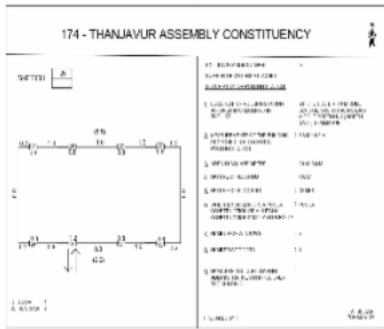

Google Map View

Polling Station Building Front View

Elevation

Polling Station Front View

Elevation

Cad View

Key MAP View

சட்டமன்றத் தொகுதியின் எண் மற்றும் பெயர் : 174-தஞ்சாவூர்
பிரிவு எண் மற்றும் பெயர் 1-தஞ்சாவூர் (மா), வடக்கு அலங்கம் வார்டு-8