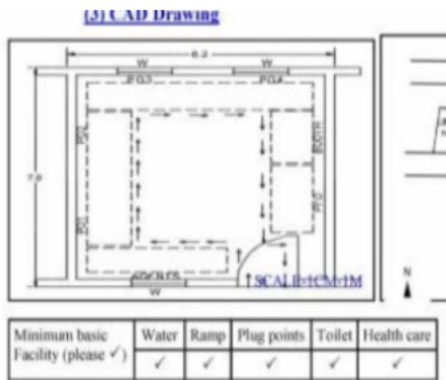

Google Map View

Polling Station Building Front View

(3) CAD Drawing

Polling Station Front View

Cad View

Key MAP View

1 பெயர் : புஷ்பராஜ் - தந்தையின் பெயர்: ஷங்கர் - வீட்டு எண் : 1 வயது : 28 பாலினம் : ஆண் Photo is available	SWZ1528488	2 பெயர் : ஹரிகிருஷ்ணன் - தந்தையின் பெயர்: விஜயமோகன் - வீட்டு எண் : 4A வயது : 32 பாலினம் : ஆண் Photo is available	SWZ1110931	3 பெயர் : வைஷ்ணவி தந்தையின் பெயர்: விஜய் மோகன் வீட்டு எண் : 4-ஏ வயது : 28 பாலினம் : பெண் Photo is available	SWZ1788058
4 பெயர் : நடராஜன் - தந்தையின் பெயர்: தண்டபாணி - வீட்டு எண் : 4B வயது : 73 பாலினம் : ஆண் Photo is available	SWZ0366260	5 பெயர் : உஷா - கணவர் பெயர்: நடராஜன் - வீட்டு எண் : 4B வயது : 67 பாலினம் : பெண் Photo is available	SWZ0365692	6 பெயர் : வாசுகி - கணவர் பெயர்: விஜய்மோகன் - வீட்டு எண் : 4B வயது : 58 பாலினம் : பெண் Photo is available	SWZ0618173
7 பெயர் : லெட்சுமி பிரியா - கணவர் பெயர்: கார்த்திகேயன் - வீட்டு எண் : 4B வயது : 40 பாலினம் : பெண் Photo is available	SWZ0792846	# 8 பெயர் : எந் ஆர்த்தி தந்தையின் பெயர்: நடராஜன் - வீட்டு எண் : 4B வயது : 35 பாலினம் : பெண் Photo is available	SWZ0365445	9 பெயர் : வினோதினி - தந்தையின் பெயர்: சேதுராமன் - வீட்டு எண் : 4S வயது : 37 பாலினம் : பெண் Photo is available	SWZ1017631
10 பெயர் : அபிநயா தந்தையின் பெயர்: ராமமூர்த்தி வீட்டு எண் : 5 வயது : 31 பாலினம் : பெண் Photo is available	SWZ1717016	11 பெயர் : வர்ஷா தந்தையின் பெயர்: கணேசன் வீட்டு எண் : 6/8 வயது : 20 பாலினம் : பெண் Photo is available	SWZ2585578	12 பெயர் : சென்பகவள்ளி - கணவர் பெயர்: சுப்ரமணியன் - வீட்டு எண் : 7 வயது : 64 பாலினம் : பெண் Photo is available	SWZ0366161
13 பெயர் : விஜயகுமாரி - கணவர் பெயர்: ரவிச்சந்திரன் - வீட்டு எண் : 7 வயது : 50 பாலினம் : பெண் Photo is available	SWZ1018373	14 பெயர் : ரமேஷ் - தந்தையின் பெயர்: சுப்ரமணியன் - வீட்டு எண் : 7 வயது : 46 பாலினம் : ஆண் Photo is available	SWZ0366179	15 பெயர் : சரவண பிரபு - தந்தையின் பெயர்: சற்கிருநாதன் - வீட்டு எண் : 7 வயது : 42 பாலினம் : ஆண் Photo is available	SWZ1018191
16 பெயர் : ராஜேஸ்வரி கணவர் பெயர்: ரமேஷ் - வீட்டு எண் : 7 வயது : 36 பாலினம் : பெண் Photo is available	SWZ0327825	17 பெயர் : சந்தானம் தந்தையின் பெயர்: சம்பந்தம் ஆஈ வீட்டு எண் : 9 வயது : 81 பாலினம் : ஆண் Photo is available	SWZ2332070	18 பெயர் : சரோஜா கணவர் பெயர்: சந்தானம் வீட்டு எண் : 9 வயது : 79 பாலினம் : பெண் Photo is available	SWZ2332062
19 பெயர் : கணேசன் தந்தையின் பெயர்: சந்தானம் வீட்டு எண் : 9 வயது : 50 பாலினம் : ஆண் Photo is available	SWZ2332047	20 பெயர் : மஞ்சலா கணவர் பெயர்: கணேசன் வீட்டு எண் : 9 வயது : 40 பாலினம் : பெண் Photo is available	SWZ2332054	21 பெயர் : விஜய் தந்தையின் பெயர்: செல்வராஜ் வீட்டு எண் : 9 வயது : 27 பாலினம் : ஆண் Photo is available	SWZ1716984
22 பெயர் : சிவலிங்கம் - தந்தையின் பெயர்: செட்டியாபிள்ளை - வீட்டு எண் : 10 வயது : 69 பாலினம் : ஆண் Photo is available	SWZ0365684	23 பெயர் : ராஜேஸ்வரி - கணவர் பெயர்: சிவலிங்கம் - வீட்டு எண் : 10 வயது : 63 பாலினம் : பெண் Photo is available	SWZ0278762	24 பெயர் : பாஸ்கரன் - தந்தையின் பெயர்: முத்துகிருஷ்ணன் - வீட்டு எண் : 10 வயது : 62 பாலினம் : ஆண் Photo is available	SWZ0618108
25 பெயர் : ரேணுகா - கணவர் பெயர்: பாஸ்கர் - வீட்டு எண் : 10 வயது : 56 பாலினம் : பெண் Photo is available	SWZ0618116	26 பெயர் : சித்ரா - கணவர் பெயர்: ராஜேந்திரன் - வீட்டு எண் : 10 வயது : 49 பாலினம் : பெண் Photo is available	SWZ1018522	27 பெயர் : ரூபாசினி - தந்தையின் பெயர்: சிவலிங்கம் - வீட்டு எண் : 10 வயது : 38 பாலினம் : பெண் Photo is available	SWZ0366583
28 பெயர் : புருஷோத்தமன் - தந்தையின் பெயர்: பாஸ்கரன் - வீட்டு எண் : 10 வயது : 36 பாலினம் : ஆண் Photo is available	SWZ0618124	29 பெயர் : நிஷாந்தினி - தந்தையின் பெயர்: சிவலிங்கம் - வீட்டு எண் : 10 வயது : 35 பாலினம் : பெண் Photo is available	SWZ0366591	30 பெயர் : அனிதா - கணவர் பெயர்: புருஷோத்தமன் - வீட்டு எண் : 10 வயது : 33 பாலினம் : பெண் Photo is available	SWZ0792770