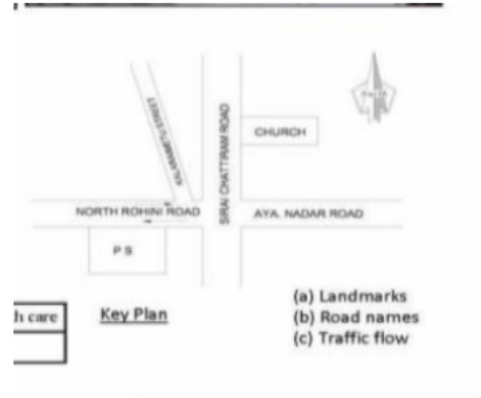

**Google Map View**

**Polling Station Building Front View**

Elevation

**Polling Station Front View**

Elevation

**Cad View**

**Key MAP View**

1 பெயர் : யூபாலன் தந்தையின் பெயர்: ஆறுமுகம் வீட்டு எண் : 0 வயது : 26 பாலினம் : ஆண்	SWZ1803048 Photo is available	2 பெயர் : நசீமா பேகம் கணவர் பெயர்: சிக்கந்தர் வீட்டு எண் : 1 வயது : 33 பாலினம் : பெண்	SWZ2309144 Photo is available	3 பெயர் : சாம்சுதீன் தந்தையின் பெயர்: சாகுல் ஹமீது வீட்டு எண் : 1 வயது : 27 பாலினம் : ஆண்	SWZ1653831 Photo is available
4 பெயர் : ஜான்சன் திலிப்ராஜ் தந்தையின் பெயர்: பிலிப்பிஸ்ராஜ் வீட்டு எண் : 1 வயது : 26 பாலினம் : ஆண்	SWZ2293348 Photo is available	5 பெயர் : வீரமணி தந்தையின் பெயர்: தர்மலிங்கம் வீட்டு எண் : 1 வயது : 24 பாலினம் : ஆண்	SWZ2293330 Photo is available	6 பெயர் : தையபா தந்தையின் பெயர்: முன்கீர் பாஷா வீட்டு எண் : 2/2668 வயது : 26 பாலினம் : பெண்	SWZ1707793 Photo is available
7 பெயர் : அம்சவள்ளி - கணவர் பெயர்: ராஜசேகரன் - வீட்டு எண் : 3 வயது : 45 பாலினம் : பெண்	SWZ1257534 Photo is available	8 பெயர் : முஹமத் யூனுஷ் ஏ தந்தையின் பெயர்: அஹமத் ஷரிப் வீட்டு எண் : 10/49 நார்த் ராம்பார்ட் வயது : 25 பாலினம் : ஆண்	SWZ2311280 Photo is available	9 பெயர் : விஜயகுமாரி கணவர் பெயர்: ஆனந்த் வீட்டு எண் : 11கீழ் அலங்கம் வயது : 53 பாலினம் : பெண்	SWZ2539807 Photo is available
10 பெயர் : ராம்குமார் தந்தையின் பெயர்: ராஜமாணிக்கம் வீட்டு எண் : 12/2 வயது : 25 பாலினம் : ஆண்	SWZ2309243 Photo is available	11 பெயர் : நாகம்மாள் கணவர் பெயர்: மகேஷ் வீட்டு எண் : 12/10 வயது : 28 பாலினம் : பெண்	SWZ2419927 Photo is available	12 பெயர் : உஷா தந்தையின் பெயர்: கண்ணுசாமி வீட்டு எண் : 13/2 வயது : 40 பாலினம் : பெண்	SWZ2293439 Photo is available
13 பெயர் : ரஞ்சனி கணவர் பெயர்: ரமேஷ் வீட்டு எண் : 13/4 வயது : 34 பாலினம் : பெண்	SWZ2293405 Photo is available	14 பெயர் : தாஹிராபானு - கணவர் பெயர்: தேவகுமார் - வீட்டு எண் : 13-16 வயது : 38 பாலினம் : பெண்	SWZ0313114 Photo is available	15 பெயர் : கிருத்திகா கணவர் பெயர்: ரகு வீட்டு எண் : 13/17 வயது : 27 பாலினம் : பெண்	SWZ1653849 Photo is available
16 பெயர் : கீர்த்திகா தந்தையின் பெயர்: கணேசன் வீட்டு எண் : 13/27 வயது : 32 பாலினம் : பெண்	SWZ1803212 Photo is available	17 பெயர் : அருண்குமார் தந்தையின் பெயர்: கலியபெருமான் வீட்டு எண் : 15 வயது : 29 பாலினம் : ஆண்	SWZ1825876 Photo is available	18 பெயர் : மரியா தந்தையின் பெயர்: ஆரோக்கிய சுந்தர் வீட்டு எண் : 16/19 வயது : 24 பாலினம் : பெண்	SWZ2419919 Photo is available
19 பெயர் : பிரகாஷ் தந்தையின் பெயர்: ராமன் வீட்டு எண் : 16ஏ வயது : 27 பாலினம் : ஆண்	SWZ1802560 Photo is available	20 பெயர் : ரஞ்சித் தந்தையின் பெயர்: ரெங்கநாதன் வீட்டு எண் : 16/பீ வயது : 27 பாலினம் : ஆண்	SWZ1802503 Photo is available	21 பெயர் : மலர்கனி கணவர் பெயர்: ரஞ்சித்குமார் வீட்டு எண் : 17/1ஏ வயது : 30 பாலினம் : பெண்	SWZ2428464 Photo is available
22 பெயர் : பாணுப்ரியா கணவர் பெயர்: சக்திவேல் வீட்டு எண் : 17/7 வயது : 37 பாலினம் : பெண்	SWZ1802123 Photo is available	23 பெயர் : மணிகண்டன் - தந்தையின் பெயர்: திருமூர்த்தி - வீட்டு எண் : 21 வயது : 38 பாலினம் : ஆண்	SWZ1587773 Photo is available	24 பெயர் : ராதிகா கணவர் பெயர்: வீரபாண்டி வீட்டு எண் : 21 வயது : 38 பாலினம் : பெண்	SWZ2421352 Photo is available
25 பெயர் : விக்னேஷ் தந்தையின் பெயர்: வீரன் வீட்டு எண் : 24 வயது : 25 பாலினம் : ஆண்	SWZ2309177 Photo is available	26 பெயர் : தர்மராஜ் தந்தையின் பெயர்: சிவகொலுந்து வீட்டு எண் : 27 வயது : 27 பாலினம் : ஆண்	SWZ1653815 Photo is available	27 பெயர் : மகேஸ்வரன் தந்தையின் பெயர்: மணிமாறன் வீட்டு எண் : 27 வயது : 27 பாலினம் : ஆண்	SWZ2357333 Photo is available
28 பெயர் : உமா மகேஸ்வரி கணவர் பெயர்: மோகன் வீட்டு எண் : 28 வயது : 31 பாலினம் : பெண்	SWZ1823863 Photo is available	29 பெயர் : பாலமுருகன் தந்தையின் பெயர்: கண்ணன் வீட்டு எண் : 28 வயது : 26 பாலினம் : ஆண்	SWZ1707835 Photo is available	30 பெயர் : கிருஷ்ணன் தந்தையின் பெயர்: கணேசன் வீட்டு எண் : 28/4 வயது : 24 பாலினம் : ஆண்	SWZ2309235 Photo is available