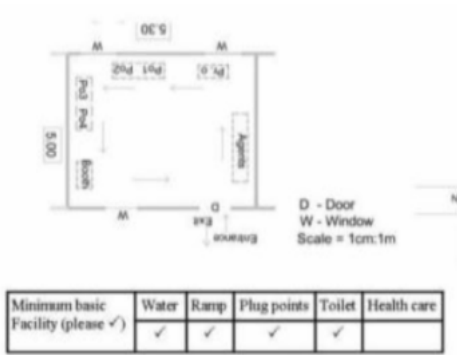

**Google Map View**

**Polling Station Building Front View**

Elevation

**Polling Station Front View**

Elevation

**Cad View**

**Key MAP View**

1 பெயர் : யூபாலன் தந்தையின் பெயர்: ஆறுமுகம் வீட்டு எண் : 0 வயது : 26 பாலினம் : ஆண்	SWZ1803048 Photo is available	2 பெயர் : நசீமா பேகம் கணவர் பெயர்: சிக்கந்தர் வீட்டு எண் : 1 வயது : 33 பாலினம் : பெண்	SWZ2309144 Photo is available	3 பெயர் : சாம்சுதீன் தந்தையின் பெயர்: சாகுல் ஹமீது வீட்டு எண் : 1 வயது : 27 பாலினம் : ஆண்	SWZ1653831 Photo is available
4 பெயர் : ஜான்சன் திலிப்ராஜ் தந்தையின் பெயர்: பிலிப்பிஸ்ராஜ் வீட்டு எண் : 1 வயது : 26 பாலினம் : ஆண்	SWZ2293348 Photo is available	5 பெயர் : வீரமணி தந்தையின் பெயர்: தர்மலிங்கம் வீட்டு எண் : 1 வயது : 24 பாலினம் : ஆண்	SWZ2293330 Photo is available	6 பெயர் : தையபா தந்தையின் பெயர்: முன்கீர் பாஷா வீட்டு எண் : 2/2668 வயது : 26 பாலினம் : பெண்	SWZ1707793 Photo is available
7 பெயர் : அம்சவள்ளி - கணவர் பெயர்: ராஜசேகரன் - வீட்டு எண் : 3 வயது : 45 பாலினம் : பெண்	SWZ1257534 Photo is available	8 பெயர் : முஹமத் யூனுஷ் ஏ தந்தையின் பெயர்: அஹமத் ஷரிப் வீட்டு எண் : 10/49 நார்த் ராம்பார்ட் வயது : 25 பாலினம் : ஆண்	SWZ2311280 Photo is available	9 பெயர் : விஜயகுமாரி கணவர் பெயர்: ஆனந்த் வீட்டு எண் : 11கீழ் அலங்கம் வயது : 53 பாலினம் : பெண்	SWZ2539807 Photo is available
10 பெயர் : ராம்குமார் தந்தையின் பெயர்: ராஜமாணிக்கம் வீட்டு எண் : 12/2 வயது : 25 பாலினம் : ஆண்	SWZ2309243 Photo is available	11 பெயர் : நாகம்மாள் கணவர் பெயர்: மகேஷ் வீட்டு எண் : 12/10 வயது : 28 பாலினம் : பெண்	SWZ2419927 Photo is available	12 பெயர் : உஷா தந்தையின் பெயர்: கண்ணுசாமி வீட்டு எண் : 13/2 வயது : 40 பாலினம் : பெண்	SWZ2293439 Photo is available
13 பெயர் : ரஞ்சனி கணவர் பெயர்: ரமேஷ் வீட்டு எண் : 13/4 வயது : 34 பாலினம் : பெண்	SWZ2293405 Photo is available	14 பெயர் : தாஹிராபானு - கணவர் பெயர்: தேவகுமார் - வீட்டு எண் : 13-16 வயது : 38 பாலினம் : பெண்	SWZ0313114 Photo is available	15 பெயர் : கிருத்திகா கணவர் பெயர்: ரகு வீட்டு எண் : 13/17 வயது : 27 பாலினம் : பெண்	SWZ1653849 Photo is available
16 பெயர் : கீர்த்திகா தந்தையின் பெயர்: கணேசன் வீட்டு எண் : 13/27 வயது : 32 பாலினம் : பெண்	SWZ1803212 Photo is available	17 பெயர் : அருண்குமார் தந்தையின் பெயர்: கலியபெருமான் வீட்டு எண் : 15 வயது : 29 பாலினம் : ஆண்	SWZ1825876 Photo is available	18 பெயர் : மரியா தந்தையின் பெயர்: ஆரோக்கிய சுந்தர் வீட்டு எண் : 16/19 வயது : 24 பாலினம் : பெண்	SWZ2419919 Photo is available
19 பெயர் : பிரகாஷ் தந்தையின் பெயர்: ராமன் வீட்டு எண் : 16ஏ வயது : 27 பாலினம் : ஆண்	SWZ1802560 Photo is available	20 பெயர் : ரஞ்சித் தந்தையின் பெயர்: ரெங்கநாதன் வீட்டு எண் : 16/பீ வயது : 27 பாலினம் : ஆண்	SWZ1802503 Photo is available	21 பெயர் : மலர்கனி கணவர் பெயர்: ரஞ்சித்குமார் வீட்டு எண் : 17/1ஏ வயது : 30 பாலினம் : பெண்	SWZ2428464 Photo is available
22 பெயர் : பாணுப்ரியா கணவர் பெயர்: சக்திவேல் வீட்டு எண் : 17/7 வயது : 37 பாலினம் : பெண்	SWZ1802123 Photo is available	23 பெயர் : மணிகண்டன் - தந்தையின் பெயர்: திருமூர்த்தி - வீட்டு எண் : 21 வயது : 38 பாலினம் : ஆண்	SWZ1587773 Photo is available	24 பெயர் : ராதிகா கணவர் பெயர்: வீரபாண்டி வீட்டு எண் : 21 வயது : 38 பாலினம் : பெண்	SWZ2421352 Photo is available
25 பெயர் : விக்னேஷ் தந்தையின் பெயர்: வீரன் வீட்டு எண் : 24 வயது : 25 பாலினம் : ஆண்	SWZ2309177 Photo is available	26 பெயர் : தர்மராஜ் தந்தையின் பெயர்: சிவகொலுந்து வீட்டு எண் : 27 வயது : 27 பாலினம் : ஆண்	SWZ1653815 Photo is available	27 பெயர் : மகேஸ்வரன் தந்தையின் பெயர்: மணிமாறன் வீட்டு எண் : 27 வயது : 27 பாலினம் : ஆண்	SWZ2357333 Photo is available
28 பெயர் : உமா மகேஸ்வரி கணவர் பெயர்: மோகன் வீட்டு எண் : 28 வயது : 31 பாலினம் : பெண்	SWZ1823863 Photo is available	29 பெயர் : பாலமுருகன் தந்தையின் பெயர்: கண்ணன் வீட்டு எண் : 28 வயது : 26 பாலினம் : ஆண்	SWZ1707835 Photo is available	30 பெயர் : கிருஷ்ணன் தந்தையின் பெயர்: கணேசன் வீட்டு எண் : 28/4 வயது : 24 பாலினம் : ஆண்	SWZ2309235 Photo is available