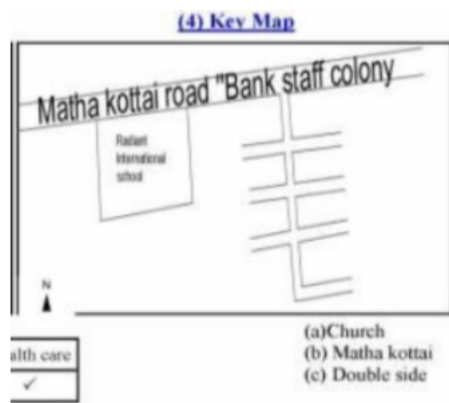

Google Map View

Polling Station Building Front View

Polling Station Front View

Cad View

Key MAP View

1	SWZ1458215	பெயர் : சாந்தா - கணவர் பெயர்: விவேகானந்தன் - வீட்டு எண் : 1 வயது : 84 பாலினம் : பெண்	Photo is available	2	SWZ1458223	பெயர் : ஹம்ஸத்வனி - தந்தையின் பெயர்: விவேகானந்தன் - வீட்டு எண் : 1 வயது : 58 பாலினம் : பெண்	Photo is available	3	HQD1383256	பெயர் : ராஜராஜன் - தந்தையின் பெயர்: கலியபெருமான் - வீட்டு எண் : 1 வயது : 53 பாலினம் : ஆண்	Photo is available
4	HQD1383249	பெயர் : சூரியகலா - கணவர் பெயர்: ராஜராஜன் - வீட்டு எண் : 1 வயது : 46 பாலினம் : பெண்	Photo is available	5	SWZ0191825	பெயர் : கார்த்திகேயன் - தந்தையின் பெயர்: பத்மநாபன் - வீட்டு எண் : 1 வயது : 35 பாலினம் : ஆண்	Photo is available	6	SWZ2361897	பெயர் : ராகுல் தந்தையின் பெயர்: ராஜராஜன் வீட்டு எண் : 1 வயது : 24 பாலினம் : ஆண்	Photo is available
7	SWZ2585495	பெயர் : பூங்கா தந்தையின் பெயர்: ராஜராஜன் வீட்டு எண் : 1 வயது : 20 பாலினம் : பெண்	Photo is available	8	SWZ0781930	பெயர் : இராமையா - தந்தையின் பெயர்: எருதன் - வீட்டு எண் : 2 வயது : 75 பாலினம் : ஆண்	Photo is available	9	SWZ0781948	பெயர் : பாக்கியம் - கணவர் பெயர்: ராமையா - வீட்டு எண் : 2 வயது : 69 பாலினம் : பெண்	Photo is available
10	SWZ1035328	பெயர் : மெர்ஸி ஜெஸிந்தா - கணவர் பெயர்: சந்திரசேகரன் - வீட்டு எண் : 3 வயது : 58 பாலினம் : பெண்	Photo is available	11	SWZ0634915	பெயர் : உமாமஹேஷ்வரி உமாமஹேஷ்வரி தந்தையின் பெயர்: சுப்பராயன் - வீட்டு எண் : 3 வயது : 52 பாலினம் : பெண்	Photo is available	12	SWZ1035336	பெயர் : சத்தீஷ் - தந்தையின் பெயர்: சந்திரசேகரன் - வீட்டு எண் : 3 வயது : 38 பாலினம் : ஆண்	Photo is available
13	SWZ1035344	பெயர் : தீப்தி - தந்தையின் பெயர்: சந்திரசேகரன் - வீட்டு எண் : 3 வயது : 35 பாலினம் : பெண்	Photo is available	14	YXB1255637	பெயர் : ரீனா சைல்வியா சந்தனராஜ் கணவர் பெயர்: சதீஷ் சந்திரசேகரன் வீட்டு எண் : 03 வயது : 35 பாலினம் : பெண்	Photo is available	15	SWZ1819788	பெயர் : நிவேதா தந்தையின் பெயர்: சேகர் வீட்டு எண் : 3 வயது : 25 பாலினம் : பெண்	Photo is available
16	SWZ0629527	பெயர் : சங்கர் - தந்தையின் பெயர்: நடராசன் - வீட்டு எண் : 4 வயது : 57 பாலினம் : ஆண்	Photo is available	17	SWZ0630426	பெயர் : மாதவி - கணவர் பெயர்: சங்கர் - வீட்டு எண் : 4 வயது : 48 பாலினம் : பெண்	Photo is available	18	SWZ1035369	பெயர் : பாலமுருகன் - தந்தையின் பெயர்: கருணாகரன் - வீட்டு எண் : 4 வயது : 33 பாலினம் : ஆண்	Photo is available
19	SWZ2356921	பெயர் : குயிலன் தந்தையின் பெயர்: சங்கரன் வீட்டு எண் : 4 வயது : 24 பாலினம் : ஆண்	Photo is available	20	SWZ2584605	பெயர் : அசோகன் தந்தையின் பெயர்: முத்தையன் வீட்டு எண் : 5 வயது : 60 பாலினம் : ஆண்	Photo is available	21	SWZ2580207	பெயர் : மலர்விழி கணவர் பெயர்: அசோகன் வீட்டு எண் : 5 வயது : 53 பாலினம் : பெண்	Photo is available
22	SWZ2584589	பெயர் : சுருதி தந்தையின் பெயர்: அசோகன் வீட்டு எண் : 5 வயது : 30 பாலினம் : பெண்	Photo is available	23	SWZ2504892	பெயர் : மணிகண்டன் தந்தையின் பெயர்: சங்கர் வீட்டு எண் : 5 வயது : 23 பாலினம் : ஆண்	Photo is available	24	SWZ2584621	பெயர் : சஞ்சய் கிருஷ்ணா தந்தையின் பெயர்: அசோகன் வீட்டு எண் : 5 வயது : 20 பாலினம் : ஆண்	Photo is available
25	SWZ2652659	பெயர் : ரேஷ்ம ஜோஸ் தந்தையின் பெயர்: அந்தோனி சாமி வீட்டு எண் : 5 வயது : 19 பாலினம் : பெண்	Photo is available	26	SWZ1119502	பெயர் : செல்வரங்கம் - கணவர் பெயர்: துரைக்கண்ணு - வீட்டு எண் : 6 வயது : 79 பாலினம் : பெண்	Photo is available	# 27	SWZ1119494	பெயர் : வெங்கட்டாரமணி ஜெயகுமார் தந்தையின் பெயர்: ஜெயக்குமார் - வீட்டு எண் : 6 வயது : 32 பாலினம் : ஆண்	Photo is available
28	SWZ1656164	பெயர் : தீபிகா தந்தையின் பெயர்: ஜெயக்குமார் வீட்டு எண் : 6 வயது : 27 பாலினம் : பெண்	Photo is available	29	SWZ2377521	பெயர் : பர்ஜானா கணவர் பெயர்: முபாரக் அலி அஹமத் வீட்டு எண் : 8 வயது : 39 பாலினம் : பெண்	Photo is available	30	SWZ1652619	பெயர் : வானதி - தந்தையின் பெயர்: வீரமணி - வீட்டு எண் : 9 வயது : 31 பாலினம் : பெண்	Photo is available