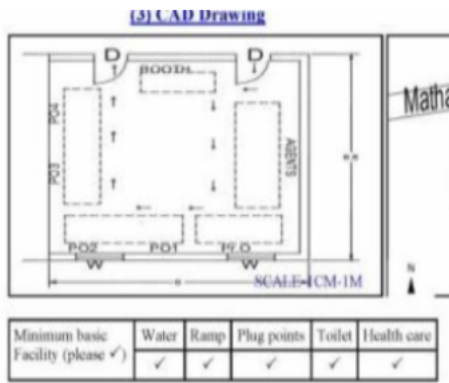

Google Map View

Polling Station Building Front View

Polling Station Front View

Cad View

Key MAP View

1	SWZ1458215	பெயர் : சாந்தா - கணவர் பெயர்: விவேகானந்தன் - வீட்டு எண் : 1 வயது : 84 பாலினம் : பெண்	Photo is available	2	SWZ1458223	பெயர் : ஹம்ஸத்வனி - தந்தையின் பெயர்: விவேகானந்தன் - வீட்டு எண் : 1 வயது : 58 பாலினம் : பெண்	Photo is available	3	HQD1383256	பெயர் : ராஜராஜன் - தந்தையின் பெயர்: கலியபெருமான் - வீட்டு எண் : 1 வயது : 53 பாலினம் : ஆண்	Photo is available
4	HQD1383249	பெயர் : சூரியகலா - கணவர் பெயர்: ராஜராஜன் - வீட்டு எண் : 1 வயது : 46 பாலினம் : பெண்	Photo is available	5	SWZ0191825	பெயர் : கார்த்திகேயன் - தந்தையின் பெயர்: பத்மநாபன் - வீட்டு எண் : 1 வயது : 35 பாலினம் : ஆண்	Photo is available	6	SWZ2361897	பெயர் : ராகுல் தந்தையின் பெயர்: ராஜராஜன் வீட்டு எண் : 1 வயது : 24 பாலினம் : ஆண்	Photo is available
7	SWZ2585495	பெயர் : பூங்கா தந்தையின் பெயர்: ராஜராஜன் வீட்டு எண் : 1 வயது : 20 பாலினம் : பெண்	Photo is available	8	SWZ0781930	பெயர் : இராமையா - தந்தையின் பெயர்: எருதன் - வீட்டு எண் : 2 வயது : 75 பாலினம் : ஆண்	Photo is available	9	SWZ0781948	பெயர் : பாக்கியம் - கணவர் பெயர்: ராமையா - வீட்டு எண் : 2 வயது : 69 பாலினம் : பெண்	Photo is available
10	SWZ1035328	பெயர் : மெர்ஸி ஜெஸிந்தா - கணவர் பெயர்: சந்திரசேகரன் - வீட்டு எண் : 3 வயது : 58 பாலினம் : பெண்	Photo is available	11	SWZ0634915	பெயர் : உமாமஹேஷ்வரி உமாமஹேஷ்வரி தந்தையின் பெயர்: சுப்பராயன் - வீட்டு எண் : 3 வயது : 52 பாலினம் : பெண்	Photo is available	12	SWZ1035336	பெயர் : சத்தீஷ் - தந்தையின் பெயர்: சந்திரசேகரன் - வீட்டு எண் : 3 வயது : 38 பாலினம் : ஆண்	Photo is available
13	SWZ1035344	பெயர் : தீப்தி - தந்தையின் பெயர்: சந்திரசேகரன் - வீட்டு எண் : 3 வயது : 35 பாலினம் : பெண்	Photo is available	14	YXB1255637	பெயர் : ரீனா சைல்வியா சந்தனராஜ் கணவர் பெயர்: சதீஷ் சந்திரசேகரன் வீட்டு எண் : 03 வயது : 35 பாலினம் : பெண்	Photo is available	15	SWZ1819788	பெயர் : நிவேதா தந்தையின் பெயர்: சேகர் வீட்டு எண் : 3 வயது : 25 பாலினம் : பெண்	Photo is available
16	SWZ0629527	பெயர் : சங்கர் - தந்தையின் பெயர்: நடராசன் - வீட்டு எண் : 4 வயது : 57 பாலினம் : ஆண்	Photo is available	17	SWZ0630426	பெயர் : மாதவி - கணவர் பெயர்: சங்கர் - வீட்டு எண் : 4 வயது : 48 பாலினம் : பெண்	Photo is available	18	SWZ1035369	பெயர் : பாலமுருகன் - தந்தையின் பெயர்: கருணாகரன் - வீட்டு எண் : 4 வயது : 33 பாலினம் : ஆண்	Photo is available
19	SWZ2356921	பெயர் : குயிலன் தந்தையின் பெயர்: சங்கரன் வீட்டு எண் : 4 வயது : 24 பாலினம் : ஆண்	Photo is available	20	SWZ2584605	பெயர் : அசோகன் தந்தையின் பெயர்: முத்தையன் வீட்டு எண் : 5 வயது : 60 பாலினம் : ஆண்	Photo is available	21	SWZ2580207	பெயர் : மலர்விழி கணவர் பெயர்: அசோகன் வீட்டு எண் : 5 வயது : 53 பாலினம் : பெண்	Photo is available
22	SWZ2584589	பெயர் : சுருதி தந்தையின் பெயர்: அசோகன் வீட்டு எண் : 5 வயது : 30 பாலினம் : பெண்	Photo is available	23	SWZ2504892	பெயர் : மணிகண்டன் தந்தையின் பெயர்: சங்கர் வீட்டு எண் : 5 வயது : 23 பாலினம் : ஆண்	Photo is available	24	SWZ2584621	பெயர் : சஞ்சய் கிருஷ்ணா தந்தையின் பெயர்: அசோகன் வீட்டு எண் : 5 வயது : 20 பாலினம் : ஆண்	Photo is available
25	SWZ2652659	பெயர் : ரேஷ்ம ஜோஸ் தந்தையின் பெயர்: அந்தோனி சாமி வீட்டு எண் : 5 வயது : 19 பாலினம் : பெண்	Photo is available	26	SWZ1119502	பெயர் : செல்வரங்கம் - கணவர் பெயர்: துரைக்கண்ணு - வீட்டு எண் : 6 வயது : 79 பாலினம் : பெண்	Photo is available	# 27	SWZ1119494	பெயர் : வெங்கட்டாரமணி ஜெயகுமார் தந்தையின் பெயர்: ஜெயக்குமார் - வீட்டு எண் : 6 வயது : 32 பாலினம் : ஆண்	Photo is available
28	SWZ1656164	பெயர் : தீபிகா தந்தையின் பெயர்: ஜெயக்குமார் வீட்டு எண் : 6 வயது : 27 பாலினம் : பெண்	Photo is available	29	SWZ2377521	பெயர் : பர்ஜானா கணவர் பெயர்: முபாரக் அலி அஹமத் வீட்டு எண் : 8 வயது : 39 பாலினம் : பெண்	Photo is available	30	SWZ1652619	பெயர் : வானதி - தந்தையின் பெயர்: வீரமணி - வீட்டு எண் : 9 வயது : 31 பாலினம் : பெண்	Photo is available