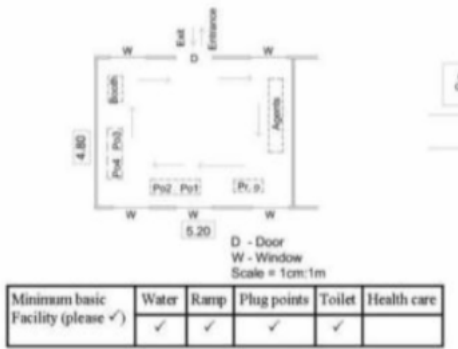

வாக்காளர் பதிவு அலுவலரின்
கையொப்பம்

Nazri Naksha

Google Map View

Polling Station Building Front View

Polling Station Front View

Cad View

Key MAP View

| | | | | | |
|---|------------|--|------------|--|------------|
| 1 பெயர் : பானுமதி - கணவர் பெயர்: சந்தானகிருஷ்ணன் - வீட்டு எண் : 1 வயது : 79 பாலினம் : பெண் Photo is available | GKS1574268 | 2 பெயர் : கோவிந்தராஜ் - தந்தையின் பெயர்: திருமூர்த்தி - வீட்டு எண் : 1 வயது : 56 பாலினம் : ஆண் Photo is available | SWZ0823658 | 3 பெயர் : சிவக்குமார் - தந்தையின் பெயர்: திருமூர்த்தி - வீட்டு எண் : 1 வயது : 54 பாலினம் : ஆண் Photo is available | SWZ0822981 |
| 4 பெயர் : பார்வதி - கணவர் பெயர்: முருகேசன் - வீட்டு எண் : 1 வயது : 41 பாலினம் : பெண் Photo is available | SWZ0485813 | 5 பெயர் : பிரபு - தந்தையின் பெயர்: காமராஜ் - வீட்டு எண் : 1 வயது : 41 பாலினம் : ஆண் Photo is available | SWZ0646216 | 6 பெயர் : மாலதி - கணவர் பெயர்: முருகானந்தம் - வீட்டு எண் : 1-2848 வயது : 55 பாலினம் : பெண் Photo is available | SWZ0011957 |
| 7 பெயர் : மணிகண்டன் - தந்தையின் பெயர்: முருகானந்தம் - வீட்டு எண் : 1-2848 வயது : 36 பாலினம் : ஆண் Photo is available | SWZ0011940 | 8 பெயர் : நாகலெட்சுமி - கணவர் பெயர்: திருமூர்த்தி - வீட்டு எண் : 1-3197 வயது : 78 பாலினம் : பெண் Photo is available | SWZ0485086 | 9 பெயர் : இந்திராணி - கணவர் பெயர்: கோவிந்தராஜ் - வீட்டு எண் : 1-3197 வயது : 57 பாலினம் : பெண் Photo is available | SWZ0485474 |
| 10 பெயர் : சித்ரா - கணவர் பெயர்: சிவக்குமார் - வீட்டு எண் : 1-3197 வயது : 47 பாலினம் : பெண் Photo is available | SWZ0485383 | 11 பெயர் : சுந்தரம்பிகை தந்தையின் பெயர்: கோவிந்தராஜ் வீட்டு எண் : 1/3197 வயது : 25 பாலினம் : பெண் Photo is available | SWZ1811074 | 12 பெயர் : புவனேஸ்வரி தாயின் பெயர்: வள்ளி வீட்டு எண் : 2 வயது : 26 பாலினம் : பெண் Photo is available | SWZ2495885 |
| 13 பெயர் : ப்ளெஸ்சிங் தந்தையின் பெயர்: நாகராஜன் வீட்டு எண் : 3 வயது : 27 பாலினம் : பெண் Photo is available | SWZ2243095 | 14 பெயர் : செல்வம் தந்தையின் பெயர்: நாகராஜ் வீட்டு எண் : 3 வயது : 25 பாலினம் : ஆண் Photo is available | SWZ2242592 | 15 பெயர் : சந்தோஷ்குமார் தந்தையின் பெயர்: ஜோதிபாண்டியன் ராம்குமார் வீட்டு எண் : 3 வயது : 20 பாலினம் : ஆண் Photo is available | SWZ2606119 |
| 16 பெயர் : அருண் பாண்டியன் தந்தையின் பெயர்: கஜேந்திரன் வீட்டு எண் : 3/90 வயது : 23 பாலினம் : ஆண் Photo is available | SWZ2359636 | 17 பெயர் : விக்னேஷ் - தந்தையின் பெயர்: பத்மநாபன் - வீட்டு எண் : 3-96 வயது : 36 பாலினம் : ஆண் Photo is available | SWZ0240093 | 18 பெயர் : ஞானமணி - தந்தையின் பெயர்: சந்தானகிருஷ்ணன் - வீட்டு எண் : 4 வயது : 56 பாலினம் : ஆண் Photo is available | GKS1574250 |
| 19 பெயர் : மரகதம் - கணவர் பெயர்: ஞானமணி - வீட்டு எண் : 4 வயது : 50 பாலினம் : பெண் Photo is available | GKS1574102 | 20 பெயர் : கார்திகேயன் - தந்தையின் பெயர்: சந்தானகிருஷ்ணன் - வீட்டு எண் : 4 வயது : 48 பாலினம் : ஆண் Photo is available | GKS1574508 | 21 பெயர் : சிந்துஜா கணவர் பெயர்: அருள்பிரசாத் வீட்டு எண் : 4 (1) வயது : 25 பாலினம் : பெண் Photo is available | SWZ2518249 |
| 22 பெயர் : சக்திசங்கர் தந்தையின் பெயர்: முருகேசன் வீட்டு எண் : 4/2 வயது : 22 பாலினம் : ஆண் Photo is available | SWZ2518264 | 23 பெயர் : யோகேஷ்வரி ஆறுமுகம் கணவர் பெயர்: யோகீஸ்வரி ஆறுமுகம் வீட்டு எண் : 4 (2) வயது : 21 பாலினம் : பெண் Photo is available | SWZ2598902 | 24 பெயர் : ஹரிஹரன் தந்தையின் பெயர்: மூர்த்தி வீட்டு எண் : 4/3320 வயது : 25 பாலினம் : ஆண் Photo is available | SWZ1791714 |
| 25 பெயர் : பத்மாவதி - கணவர் பெயர்: கலியமூர்த்தி - வீட்டு எண் : 5 வயது : 76 பாலினம் : பெண் Photo is available | SWZ1926229 | 26 பெயர் : செல்வகன்னி - கணவர் பெயர்: பாலசுப்ரமணியன் - வீட்டு எண் : 5 வயது : 74 பாலினம் : பெண் Photo is available | GKS1574185 | 27 பெயர் : கே சந்தியாபாய் - கணவர் பெயர்: கிருஷ்ணஜிராவ் - வீட்டு எண் : 5 வயது : 70 பாலினம் : பெண் Photo is available | GKS1573930 |
| 28 பெயர் : மாரியப்பன் - தந்தையின் பெயர்: ஆறுமுககாளை - வீட்டு எண் : 5 வயது : 65 பாலினம் : ஆண் Photo is available | GKS3482460 | 29 பெயர் : தங்கம் - கணவர் பெயர்: மாரியப்பன் - வீட்டு எண் : 5 வயது : 65 பாலினம் : பெண் Photo is available | GKS3482452 | 30 பெயர் : பத்மநாபன் - தந்தையின் பெயர்: ராமமூர்த்தி - வீட்டு எண் : 5 வயது : 61 பாலினம் : ஆண் Photo is available | SWZ1926237 |