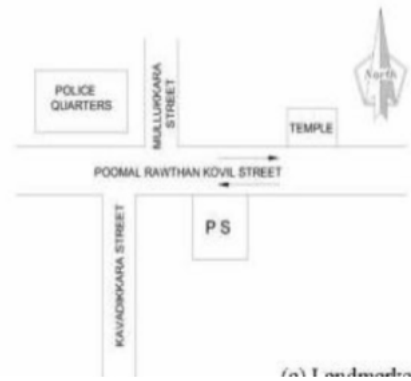

வாக்காளர் பதிவு அலுவலரின்
கையொப்பம்

Nazri Naksha

Google Map View

Polling Station Building Front View

Polling Station Front View

Cad View

Key MAP View

| | | | | | |
|---|------------|--|------------|--|------------|
| 1 பெயர் : பானுமதி - கணவர் பெயர்: சந்தானகிருஷ்ணன் - வீட்டு எண் : 1 வயது : 79 பாலினம் : பெண் Photo is available | GKS1574268 | 2 பெயர் : கோவிந்தராஜ் - தந்தையின் பெயர்: திருமூர்த்தி - வீட்டு எண் : 1 வயது : 56 பாலினம் : ஆண் Photo is available | SWZ0823658 | 3 பெயர் : சிவக்குமார் - தந்தையின் பெயர்: திருமூர்த்தி - வீட்டு எண் : 1 வயது : 54 பாலினம் : ஆண் Photo is available | SWZ0822981 |
| 4 பெயர் : பார்வதி - கணவர் பெயர்: முருகேசன் - வீட்டு எண் : 1 வயது : 41 பாலினம் : பெண் Photo is available | SWZ0485813 | 5 பெயர் : பிரபு - தந்தையின் பெயர்: காமராஜ் - வீட்டு எண் : 1 வயது : 41 பாலினம் : ஆண் Photo is available | SWZ0646216 | 6 பெயர் : மாலதி - கணவர் பெயர்: முருகானந்தம் - வீட்டு எண் : 1-2848 வயது : 55 பாலினம் : பெண் Photo is available | SWZ0011957 |
| 7 பெயர் : மணிகண்டன் - தந்தையின் பெயர்: முருகானந்தம் - வீட்டு எண் : 1-2848 வயது : 36 பாலினம் : ஆண் Photo is available | SWZ0011940 | 8 பெயர் : நாகலெட்சுமி - கணவர் பெயர்: திருமூர்த்தி - வீட்டு எண் : 1-3197 வயது : 78 பாலினம் : பெண் Photo is available | SWZ0485086 | 9 பெயர் : இந்திராணி - கணவர் பெயர்: கோவிந்தராஜ் - வீட்டு எண் : 1-3197 வயது : 57 பாலினம் : பெண் Photo is available | SWZ0485474 |
| 10 பெயர் : சித்ரா - கணவர் பெயர்: சிவக்குமார் - வீட்டு எண் : 1-3197 வயது : 47 பாலினம் : பெண் Photo is available | SWZ0485383 | 11 பெயர் : சுந்தரம்பிகை தந்தையின் பெயர்: கோவிந்தராஜ் வீட்டு எண் : 1/3197 வயது : 25 பாலினம் : பெண் Photo is available | SWZ1811074 | 12 பெயர் : புவனேஸ்வரி தாயின் பெயர்: வள்ளி வீட்டு எண் : 2 வயது : 26 பாலினம் : பெண் Photo is available | SWZ2495885 |
| 13 பெயர் : ப்ளெஸ்சிங் தந்தையின் பெயர்: நாகராஜன் வீட்டு எண் : 3 வயது : 27 பாலினம் : பெண் Photo is available | SWZ2243095 | 14 பெயர் : செல்வம் தந்தையின் பெயர்: நாகராஜ் வீட்டு எண் : 3 வயது : 25 பாலினம் : ஆண் Photo is available | SWZ2242592 | 15 பெயர் : சந்தோஷ்குமார் தந்தையின் பெயர்: ஜோதிபாண்டியன் ராம்குமார் வீட்டு எண் : 3 வயது : 20 பாலினம் : ஆண் Photo is available | SWZ2606119 |
| 16 பெயர் : அருண் பாண்டியன் தந்தையின் பெயர்: கஜேந்திரன் வீட்டு எண் : 3/90 வயது : 23 பாலினம் : ஆண் Photo is available | SWZ2359636 | 17 பெயர் : விக்னேஷ் - தந்தையின் பெயர்: பத்மநாபன் - வீட்டு எண் : 3-96 வயது : 36 பாலினம் : ஆண் Photo is available | SWZ0240093 | 18 பெயர் : ஞானமணி - தந்தையின் பெயர்: சந்தானகிருஷ்ணன் - வீட்டு எண் : 4 வயது : 56 பாலினம் : ஆண் Photo is available | GKS1574250 |
| 19 பெயர் : மரகதம் - கணவர் பெயர்: ஞானமணி - வீட்டு எண் : 4 வயது : 50 பாலினம் : பெண் Photo is available | GKS1574102 | 20 பெயர் : கார்திகேயன் - தந்தையின் பெயர்: சந்தானகிருஷ்ணன் - வீட்டு எண் : 4 வயது : 48 பாலினம் : ஆண் Photo is available | GKS1574508 | 21 பெயர் : சிந்துஜா கணவர் பெயர்: அருள்பிரசாத் வீட்டு எண் : 4 (1) வயது : 25 பாலினம் : பெண் Photo is available | SWZ2518249 |
| 22 பெயர் : சக்திசங்கர் தந்தையின் பெயர்: முருகேசன் வீட்டு எண் : 4/2 வயது : 22 பாலினம் : ஆண் Photo is available | SWZ2518264 | 23 பெயர் : யோகேஷ்வரி ஆறுமுகம் கணவர் பெயர்: யோகீஸ்வரி ஆறுமுகம் வீட்டு எண் : 4 (2) வயது : 21 பாலினம் : பெண் Photo is available | SWZ2598902 | 24 பெயர் : ஹரிஹரன் தந்தையின் பெயர்: மூர்த்தி வீட்டு எண் : 4/3320 வயது : 25 பாலினம் : ஆண் Photo is available | SWZ1791714 |
| 25 பெயர் : பத்மாவதி - கணவர் பெயர்: கலியமூர்த்தி - வீட்டு எண் : 5 வயது : 76 பாலினம் : பெண் Photo is available | SWZ1926229 | 26 பெயர் : செல்வகன்னி - கணவர் பெயர்: பாலசுப்ரமணியன் - வீட்டு எண் : 5 வயது : 74 பாலினம் : பெண் Photo is available | GKS1574185 | 27 பெயர் : கே சந்தியாபாய் - கணவர் பெயர்: கிருஷ்ணஜிராவ் - வீட்டு எண் : 5 வயது : 70 பாலினம் : பெண் Photo is available | GKS1573930 |
| 28 பெயர் : மாரியப்பன் - தந்தையின் பெயர்: ஆறுமுககாளை - வீட்டு எண் : 5 வயது : 65 பாலினம் : ஆண் Photo is available | GKS3482460 | 29 பெயர் : தங்கம் - கணவர் பெயர்: மாரியப்பன் - வீட்டு எண் : 5 வயது : 65 பாலினம் : பெண் Photo is available | GKS3482452 | 30 பெயர் : பத்மநாபன் - தந்தையின் பெயர்: ராமமூர்த்தி - வீட்டு எண் : 5 வயது : 61 பாலினம் : ஆண் Photo is available | SWZ1926237 |