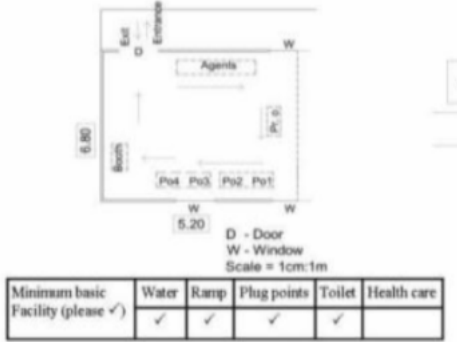

**Google Map View**

**Polling Station Building Front View**

Elevation

**Polling Station Front View**

Elevation

**Cad View**

**Key MAP View**

1 பெயர் : மணிமேகலை கணவர் பெயர் : அரவிந்தன் வீட்டு எண் : 0 வயது : 25 பாலினம் : பெண் Photo is available	SWZ2424695	2 பெயர் : கணேசன் - தந்தையின் பெயர் : இராதாகிருஷ்ணன் - வீட்டு எண் : 1 வயது : 62 பாலினம் : ஆண் Photo is available	SWZ0825356	3 பெயர் : செல்வி கணவர் பெயர் : சுப்புராஜ் வீட்டு எண் : 1 வயது : 50 பாலினம் : பெண் Photo is available	SWZ2536837
4 பெயர் : சுகதி - தாயின் பெயர் : குஞ்சம்மாள் - வீட்டு எண் : 1 வயது : 49 பாலினம் : பெண் Photo is available	SWZ1050129	5 பெயர் : செல்வம் - தந்தையின் பெயர் : அங்கமுத்து - வீட்டு எண் : 1 வயது : 47 பாலினம் : ஆண் Photo is available	SWZ1541218	6 பெயர் : கணேசன் - தாயின் பெயர் : செல்வி - வீட்டு எண் : 1 வயது : 40 பாலினம் : ஆண் Photo is available	SWZ1144039
7 பெயர் : சந்தியா - கணவர் பெயர் : செல்வம் - வீட்டு எண் : 1 வயது : 38 பாலினம் : பெண் Photo is available	SWZ1541226	8 பெயர் : கனகராஜ் - தாயின் பெயர் : லட்சுமி - வீட்டு எண் : 1 வயது : 35 பாலினம் : ஆண் Photo is available	SWZ1143858	9 பெயர் : பாலதண்டாயுதபாணி - தந்தையின் பெயர் : பக்கிரிசாமி - வீட்டு எண் : 1-2 வயது : 68 பாலினம் : ஆண் Photo is available	GKS1211168
10 பெயர் : திருநாவுக்கரசு - தந்தையின் பெயர் : சிவலிங்கம் - வீட்டு எண் : 1-4 வயது : 68 பாலினம் : ஆண் Photo is available	GKS1212174	11 பெயர் : கிருஷ்ணமூர்த்தி - தந்தையின் பெயர் : நடராஜன் - வீட்டு எண் : 2 வயது : 49 பாலினம் : ஆண் Photo is available	GKS2374692	12 பெயர் : ரோஜாப்பூ - தந்தையின் பெயர் : துரைக்கண்ணு - வீட்டு எண் : 2 வயது : 48 பாலினம் : பெண் Photo is available	SWZ1541192
13 பெயர் : கீதா - கணவர் பெயர் : கிருஷ்ணமூர்த்தி - வீட்டு எண் : 2 வயது : 45 பாலினம் : பெண் Photo is available	GKS2370013	14 பெயர் : சந்தோஷ் ராஜ் தந்தையின் பெயர் : நாகராஜ் வீட்டு எண் : 2 வயது : 26 பாலினம் : ஆண் Photo is available	SWZ1671882	15 பெயர் : கலைச்செழியன் - தந்தையின் பெயர் : ஜெயபாலன் - வீட்டு எண் : 3 வயது : 53 பாலினம் : ஆண் Photo is available	SWZ1144229
16 பெயர் : லதா - தாயின் பெயர் : மும்மூர்த்தி - வீட்டு எண் : 3 வயது : 50 பாலினம் : பெண் Photo is available	SWZ1930528	17 பெயர் : அசோக் - தந்தையின் பெயர் : கஸ்தூரிப்பா - வீட்டு எண் : 3 வயது : 30 பாலினம் : ஆண் Photo is available	SWZ1416676	18 பெயர் : சம்மனசுமேரி - கணவர் பெயர் : அருள்மேரிஜோசப் - வீட்டு எண் : 3-1 வயது : 77 பாலினம் : பெண் Photo is available	SWZ1930536
19 பெயர் : குழந்தைராசு - தந்தையின் பெயர் : அருள்மேரிஜோசப் - வீட்டு எண் : 3-1 வயது : 55 பாலினம் : ஆண் Photo is available	SWZ1930544	20 பெயர் : அலங்காரமேரி - கணவர் பெயர் : சூசைநாதன் - வீட்டு எண் : 3-3 வயது : 76 பாலினம் : பெண் Photo is available	SWZ1930551	21 பெயர் : சாந்தாமேரி - கணவர் பெயர் : பிரான்ஸீஸ் - வீட்டு எண் : 3-3 வயது : 53 பாலினம் : பெண் Photo is available	GKS1179597
22 பெயர் : கில்லாரஞ்சிதமேரி - கணவர் பெயர் : அற்புதசாமி - வீட்டு எண் : 3-5 வயது : 57 பாலினம் : பெண் Photo is available	SWZ1930569	23 பெயர் : சந்திரா - கணவர் பெயர் : சேகர் - வீட்டு எண் : 3-7 வயது : 55 பாலினம் : பெண் Photo is available	GKS1179779	24 பெயர் : ஜானகி - கணவர் பெயர் : ஆதிமுலம் - வீட்டு எண் : 3M வயது : 71 பாலினம் : பெண் Photo is available	GKS1574458
25 பெயர் : ரவி - தந்தையின் பெயர் : ஆதிமுலம் - வீட்டு எண் : 3M வயது : 34 பாலினம் : ஆண் Photo is available	SWZ1930593	26 பெயர் : சுகந்தி - கணவர் பெயர் : ரவி - வீட்டு எண் : 3-M வயது : 41 பாலினம் : பெண் Photo is available	SWZ0825166	27 பெயர் : பஞ்சேஸ்வரி - கணவர் பெயர் : புருஷோத்தமன் - வீட்டு எண் : 4 வயது : 70 பாலினம் : பெண் Photo is available	SWZ1930619
28 பெயர் : முருகன் - தந்தையின் பெயர் : கோவிந்தராசு - வீட்டு எண் : 4 வயது : 67 பாலினம் : ஆண் Photo is available	GKS1178995	29 பெயர் : ஜோதி - கணவர் பெயர் : ராமன்நாயர் - வீட்டு எண் : 4 வயது : 66 பாலினம் : பெண் Photo is available	SWZ1930627	30 பெயர் : இளஞ்சியம் - கணவர் பெயர் : முருகன் - வீட்டு எண் : 4 வயது : 65 பாலினம் : பெண் Photo is available	SWZ1930635