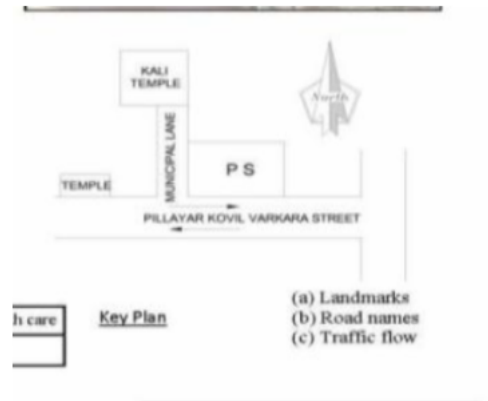

Key MAP View