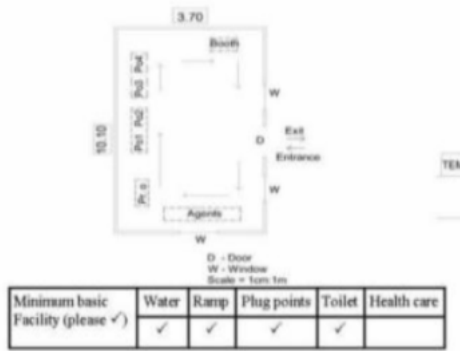

Google Map View

Polling Station Building Front View

Polling Station Front View

Cad View

Key MAP View

1 பெயர் : சுவாமிநாதன் - தந்தையின் பெயர்: வெங்கடாஜலம் - வீட்டு எண் : 1 வயது : 66 பாலினம் : ஆண்	SWZ0486837 Photo is available	2 பெயர் : துரைக்கண்ணன் - தந்தையின் பெயர்: முத்துகிருஷ்ணன் - வீட்டு எண் : 1 வயது : 64 பாலினம் : ஆண்	SWZ1932243 Photo is available	3 பெயர் : செல்வம் - தந்தையின் பெயர்: தங்கப்பன் - வீட்டு எண் : 1 வயது : 61 பாலினம் : ஆண்	SWZ0486977 Photo is available
4 பெயர் : அபூர்வம் - கணவர் பெயர்: மனோகரன் - வீட்டு எண் : 1 வயது : 60 பாலினம் : பெண்	SWZ0487124 Photo is available	5 பெயர் : லதாமகேஷ்வரி - கணவர் பெயர்: மாரிமுத்து - வீட்டு எண் : 1 வயது : 57 பாலினம் : பெண்	SWZ0487025 Photo is available	6 பெயர் : சபாஷினி - கணவர் பெயர்: நாகராஜன் - வீட்டு எண் : 1 வயது : 45 பாலினம் : பெண்	SWZ0486969 Photo is available
7 பெயர் : இந்திரா - தந்தையின் பெயர்: நாராயணசாமி - வீட்டு எண் : 1 வயது : 41 பாலினம் : பெண்	SWZ0486985 Photo is available	8 பெயர் : சரண்யாபூர் - தந்தையின் பெயர்: துரைக்கண்ணன் - வீட்டு எண் : 1 வயது : 36 பாலினம் : பெண்	SWZ0012526 Photo is available	9 பெயர் : திவ்யா ஸ்ரீ - தந்தையின் பெயர்: சுவாமிநாதன் - வீட்டு எண் : 1 வயது : 35 பாலினம் : பெண்	SWZ0487009 Photo is available
10 பெயர் : யோகசாரதி - தந்தையின் பெயர்: பரமசிவம் - வீட்டு எண் : 1 வயது : 34 பாலினம் : ஆண்	SWZ0486902 Photo is available	11 பெயர் : கிருத்திகா - தந்தையின் பெயர்: கலியமூர்த்தி - வீட்டு எண் : 1 வயது : 34 பாலினம் : பெண்	SWZ0486845 Photo is available	12 பெயர் : தனலெட்சுமி - கணவர் பெயர்: ராஜேந்திரன் - வீட்டு எண் : 1-3197 வயது : 56 பாலினம் : பெண்	GKS3584588 Photo is available
13 பெயர் : ரேவதி - தந்தையின் பெயர்: வெங்கடேசன் பீ வீட்டு எண் : 1-3197 வயது : 40 பாலினம் : பெண்	GKS3584596 Photo is available	14 பெயர் : ரம்மியா - தந்தையின் பெயர்: ராஜேந்திரன் - வீட்டு எண் : 1-3197 வயது : 37 பாலினம் : பெண்	GKS3584604 Photo is available	15 பெயர் : நிறைமதி - கணவர் பெயர்: பிரபு - வீட்டு எண் : 1-3347 வயது : 43 பாலினம் : பெண்	SWZ0646539 Photo is available
16 பெயர் : சூர்யா தந்தையின் பெயர்: சத்தியா வீட்டு எண் : 1/ஏ வயது : 22 பாலினம் : ஆண்	SWZ2484350 Photo is available	17 பெயர் : ஜெயராமன் - தந்தையின் பெயர்: பத்திராசலம் - வீட்டு எண் : 3 வயது : 76 பாலினம் : ஆண்	SWZ0337121 Photo is available	18 பெயர் : மகாலெட்சுமி - கணவர் பெயர்: ஜெயராமன் - வீட்டு எண் : 3 வயது : 58 பாலினம் : பெண்	SWZ0337139 Photo is available
19 பெயர் : சீனிவாசன் - தந்தையின் பெயர்: ஜெயராமன் - வீட்டு எண் : 3 வயது : 40 பாலினம் : ஆண்	SWZ0337147 Photo is available	20 பெயர் : பிரபாகரன் - தந்தையின் பெயர்: ஜெயராமன் - வீட்டு எண் : 3 வயது : 38 பாலினம் : ஆண்	SWZ0337154 Photo is available	21 பெயர் : செந்தில் ராஜன் - தந்தையின் பெயர்: நடராஜன் - வீட்டு எண் : 3-62 வயது : 48 பாலினம் : ஆண்	SWZ1473818 Photo is available
22 பெயர் : சித்ரா தேவி - கணவர் பெயர்: செந்தில் ராஜன் - வீட்டு எண் : 3-62 வயது : 39 பாலினம் : பெண்	SWZ1473792 Photo is available	23 பெயர் : முத்துராமன் தந்தையின் பெயர்: மாரியப்பன் வீட்டு எண் : 3/81 வயது : 51 பாலினம் : ஆண்	SWZ2512911 Photo is available	24 பெயர் : மாலதி கணவர் பெயர்: முத்துராமன் வீட்டு எண் : 3/81 வயது : 46 பாலினம் : பெண்	SWZ2512937 Photo is available
25 பெயர் : ரேணுகா கணவர் பெயர்: கோவிந்தராஜன் வீட்டு எண் : 3பி/1ஏ வயது : 63 பாலினம் : பெண்	SWZ1709021 Photo is available	26 பெயர் : உத்திரசமணி - கணவர் பெயர்: பூமிநாதன் - வீட்டு எண் : 4 வயது : 74 பாலினம் : பெண்	SWZ1932268 Photo is available	27 பெயர் : குமார் - தந்தையின் பெயர்: சீனிவாசன் - வீட்டு எண் : 4 வயது : 56 பாலினம் : ஆண்	SWZ0012286 Photo is available
28 பெயர் : லெட்சுமி - கணவர் பெயர்: குமார் - வீட்டு எண் : 4 வயது : 50 பாலினம் : பெண்	SWZ0012534 Photo is available	29 பெயர் : செல்வராணி - கணவர் பெயர்: அழகப்பன் - வீட்டு எண் : 5 வயது : 68 பாலினம் : பெண்	SWZ1932276 Photo is available	30 பெயர் : குழந்தைஆழ்வார் - தந்தையின் பெயர்: பெரியசாமி - வீட்டு எண் : 5 வயது : 62 பாலினம் : ஆண்	SWZ1932284 Photo is available