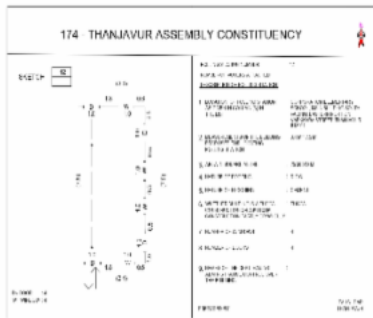

Google Map View

Polling Station Building Front View

Polling Station Front View

Cad View

Key MAP View

சட்டமன்றத் தொகுதியின் எண் மற்றும் பெயர் : 174-தஞ்சாவூர் பாகம் எண் : 42
பிரிவு எண் மற்றும் பெயர் 1-தஞ்சாவூர் (மா), பூமால்ராவுத்தன் கோவில் தெரு வார்டு-10 செல்வவிநாயகர் கோவில் மேற்கு