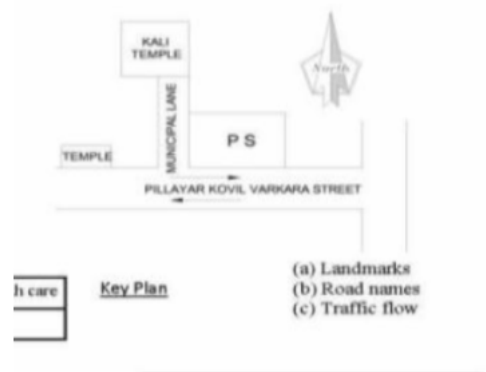

Google Map View

Polling Station Building Front View

Polling Station Front View

Cad View

Key MAP View

சட்டமன்றத் தொகுதியின் எண் மற்றும் பெயர் : 174-தஞ்சாவூர் பாகம் எண் : 42
பிரிவு எண் மற்றும் பெயர் 1-தஞ்சாவூர் (மா), பூமால்ராவுத்தன் கோவில் தெரு வார்டு-10 செல்வவிநாயகர் கோவில் மேற்கு