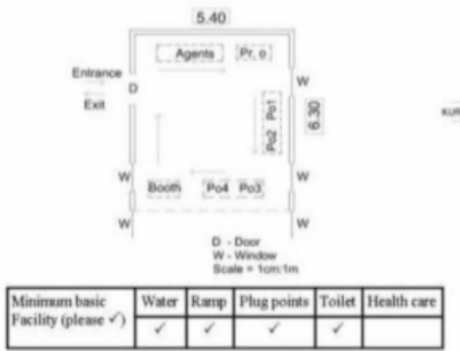

**Google Map View**

**Polling Station Building Front View**

Elevation

**Polling Station Front View**

Elevation

**Cad View**

**Key MAP View**

சட்டமன்றத் தொகுதியின் எண் மற்றும் பெயர் : 174-தஞ்சாவூர்  
பிரிவு எண் மற்றும் பெயர் : 1-தஞ்சாவூர் (மா), தாசப்பன் ராயக்கன் தெரு வார்டு 11