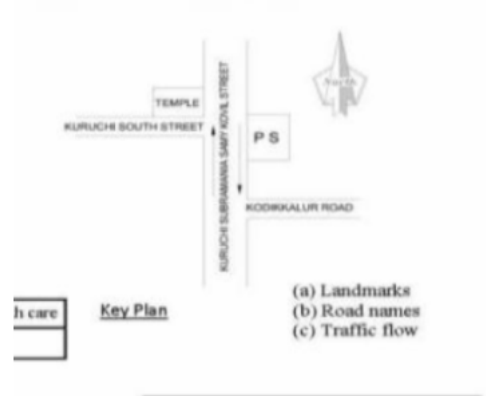

**Google Map View**

**Polling Station Building Front View**

Elevation

**Polling Station Front View**

Elevation

**Cad View**

**Key MAP View**

சட்டமன்றத் தொகுதியின் எண் மற்றும் பெயர் : 174-தஞ்சாவூர்  
பிரிவு எண் மற்றும் பெயர் : 1-தஞ்சாவூர் (மா), தாசப்பன் ராயக்கன் தெரு வார்டு 11