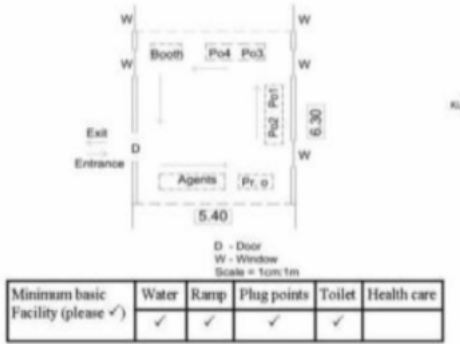

Google Map View

Polling Station Building Front View

Polling Station Front View

Cad View

Key MAP View

சட்டமன்றத் தொகுதியின் எண் மற்றும் பெயர் : 174-தஞ்சாவூர்
பிரிவு எண் மற்றும் பெயர் : 1-தஞ்சாவூர் (மா), குறிச்சி குட்டைக்காரதெரு வார்டு-11