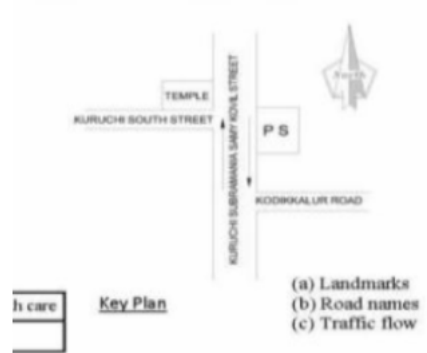

Google Map View

Polling Station Building Front View

Polling Station Front View

Cad View

Key MAP View

சட்டமன்றத் தொகுதியின் எண் மற்றும் பெயர் : 174-தஞ்சாவூர்
பிரிவு எண் மற்றும் பெயர் : 1-தஞ்சாவூர் (மா), குறிச்சி குட்டைக்காரதெரு வார்டு-11