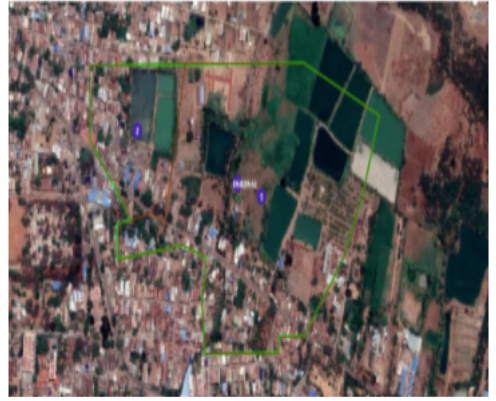

Google Map View