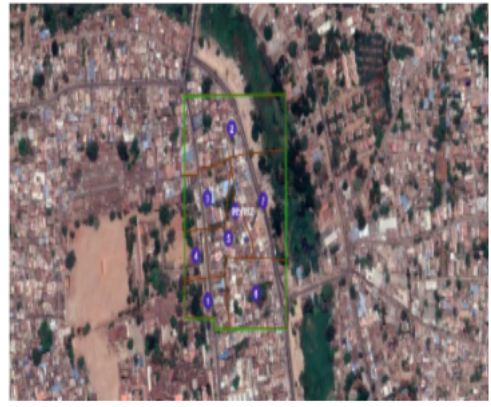

Google Map View