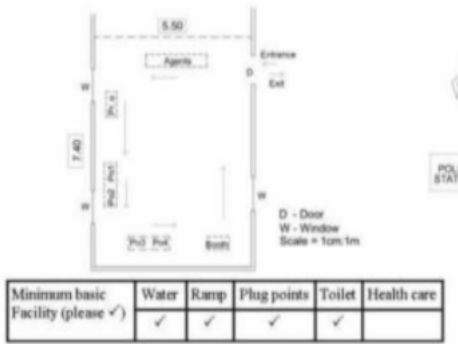

Google Map View

Polling Station Building Front View

Elevation

Polling Station Front View

Elevation

Cad View

Key MAP View

1	SWZ0025668	பெயர் : சிவானந்தம் - தந்தையின் பெயர்: சண்முகம் - வீட்டு எண் : 1-468 வயது : 51 பாலினம் : ஆண்	Photo is available	2	SWZ0025676	பெயர் : நாகலெட்சுமி - கணவர் பெயர்: சிவானந்தம் - வீட்டு எண் : 1-468 வயது : 50 பாலினம் : பெண்	Photo is available	3	SWZ1154129	பெயர் : சிவ ரஞ்சனி - தந்தையின் பெயர்: குப்புசாமி - வீட்டு எண் : 1-468 வயது : 32 பாலினம் : பெண்	Photo is available
4	SWZ1736701	பெயர் : ஜெயலெட்சுமி தந்தையின் பெயர்: குப்புசாமி வீட்டு எண் : 1/468 வயது : 28 பாலினம் : பெண்	Photo is available	5	SWZ1736727	பெயர் : விக்னேஷ் தந்தையின் பெயர்: சிவானந்தம் வீட்டு எண் : 1/468 வயது : 26 பாலினம் : ஆண்	Photo is available	6	GKS3468873	பெயர் : நீலாவதி - கணவர் பெயர்: குப்பு - வீட்டு எண் : 1A வயது : 51 பாலினம் : பெண்	Photo is available
7	GKS2381184	பெயர் : ராஜ்மோகன் - தந்தையின் பெயர்: சங்கிலி - வீட்டு எண் : 2 வயது : 66 பாலினம் : ஆண்	Photo is available	8	GKS3296027	பெயர் : பத்மாவதி - கணவர் பெயர்: ராஜ்மோகன் - வீட்டு எண் : 2 வயது : 58 பாலினம் : பெண்	Photo is available	9	SWZ0425900	பெயர் : சிவக்குமார் - தந்தையின் பெயர்: சேகரன் - வீட்டு எண் : 2 வயது : 54 பாலினம் : ஆண்	Photo is available
10	SWZ0425918	பெயர் : கவிதா - கணவர் பெயர்: சிவக்குமார் - வீட்டு எண் : 2 வயது : 44 பாலினம் : பெண்	Photo is available	11	SWZ2560902	பெயர் : விஷால் ஷா தந்தையின் பெயர்: சிவகுமார் ஷா வீட்டு எண் : 2/469, வயது : 21 பாலினம் : ஆண்	Photo is available	12	SWZ1356500	பெயர் : சுரேஷ் குமார் - தந்தையின் பெயர்: சேகரன் - வீட்டு எண் : 3-469 வயது : 53 பாலினம் : ஆண்	Photo is available
13	SWZ0848291	பெயர் : பிரபாவதி - கணவர் பெயர்: சுரேஷ்குமார் - வீட்டு எண் : 3-469 வயது : 46 பாலினம் : பெண்	Photo is available	14	SWZ0425827	பெயர் : ராஜேந்திரன் - தந்தையின் பெயர்: வில்லப்பன் - வீட்டு எண் : 4-471 வயது : 74 பாலினம் : ஆண்	Photo is available	15	SWZ0425835	பெயர் : வனிதாமணி - கணவர் பெயர்: ராஜேந்திரன் - வீட்டு எண் : 4-471 வயது : 69 பாலினம் : பெண்	Photo is available
16	SWZ0425819	பெயர் : கீதா - தந்தையின் பெயர்: ராஜேந்திரன் - வீட்டு எண் : 4-471 வயது : 35 பாலினம் : பெண்	Photo is available	17	SWZ2635043	பெயர் : கலையரசி கணவர் பெயர்: பழனிசாமி வீட்டு எண் : 4/471 வயது : 35 பாலினம் : பெண்	Photo is available	18	SWZ1965573	பெயர் : பாலகிருஷ்ணன் - தந்தையின் பெயர்: ராமசாமி - வீட்டு எண் : 5 வயது : 86 பாலினம் : ஆண்	Photo is available
19	GKS1320753	பெயர் : பரணிதரன் பா தந்தையின் பெயர்: பாலகிருஷ்ணன் வீட்டு எண் : 5/470 வயது : 51 பாலினம் : ஆண்	Photo is available	20	SWZ1965599	பெயர் : தாமரைச்செல்வி - கணவர் பெயர்: பரணிதரன் வீட்டு எண் : 5/470 வயது : 49 பாலினம் : பெண்	Photo is available	21	SWZ2300846	பெயர் : ராஜ்குமார் தந்தையின் பெயர்: பரணிதரன் வீட்டு எண் : 5/470 வயது : 24 பாலினம் : ஆண்	Photo is available
22	SWZ0652255	பெயர் : சுசீலா - கணவர் பெயர்: ரவிசந்திரன் - வீட்டு எண் : 6-522 வயது : 64 பாலினம் : பெண்	Photo is available	23	SWZ1736693	பெயர் : முஹம்மதுமத்தீன் தந்தையின் பெயர்: ஷேக்சிக்கந்தர் பாட்சா வீட்டு எண் : 7/521,மல்லன்பாசந்து, வயது : 25 பாலினம் : ஆண்	Photo is available	24	GKS2387116	பெயர் : சீனிவாசன் - தந்தையின் பெயர்: ராஜேந்திரன் - வீட்டு எண் : 9 வயது : 41 பாலினம் : ஆண்	Photo is available
25	SWZ2309508	பெயர் : அபிராமி தந்தையின் பெயர்: தனபால் வீட்டு எண் : 9/551 வயது : 25 பாலினம் : பெண்	Photo is available	26	SWZ1154111	பெயர் : ராஜலெட்சுமி - கணவர் பெயர்: ஆறுமுகம் - வீட்டு எண் : 10-474 வயது : 52 பாலினம் : பெண்	Photo is available	27	SWZ1481373	பெயர் : கீர்த்திகா - தந்தையின் பெயர்: ஆறுமுகம் - வீட்டு எண் : 10-474 வயது : 28 பாலினம் : பெண்	Photo is available
28	SWZ1736669	பெயர் : விஜய் தந்தையின் பெயர்: ஆறுமுகம் வீட்டு எண் : 10/474 வயது : 26 பாலினம் : ஆண்	Photo is available	29	SWZ0815738	பெயர் : சித்ரா - கணவர் பெயர்: மகேஷ்வரன் - வீட்டு எண் : 10-500 வயது : 57 பாலினம் : பெண்	Photo is available	30	GKS2286508	பெயர் : அனுசுயா - கணவர் பெயர்: அன்பழகன் - வீட்டு எண் : 10-500 வயது : 52 பாலினம் : பெண்	Photo is available