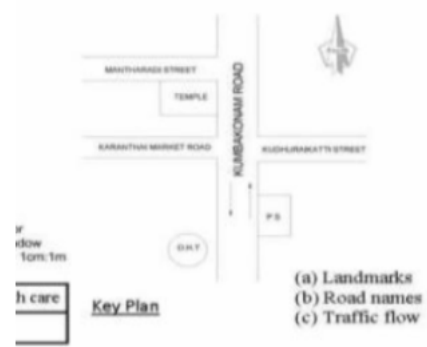

Key MAP View