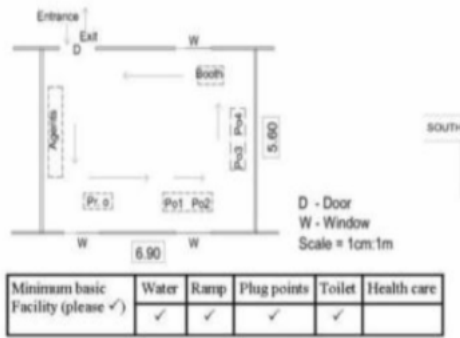

Google Map View

Polling Station Building Front View

Polling Station Front View

Cad View

Key MAP View

<p>1</p> <p>பெயர் : லெட்சுமி பிரபு - தந்தையின் பெயர்: துர்யராஜ் - வீட்டு எண் : 2 வயது : 30 பாலினம் : பெண்</p> <p>Photo is available</p>	SWZ1481852	<p>2</p> <p>பெயர் : விஷால் தந்தையின் பெயர்: லோகநாதன் வீட்டு எண் : 3/25 வயது : 26 பாலினம் : ஆண்</p> <p>Photo is available</p>	SWZ2336956	<p>3</p> <p>பெயர் : சீனிவாசன் தந்தையின் பெயர்: வீட்டு எண் : 8-25 வயது : 65 பாலினம் : ஆண்</p> <p>Photo is available</p>	GKS1221324
<p>4</p> <p>பெயர் : கி ஜானகி கணவர் பெயர்: வி கிருஷ்ணகுமார் வீட்டு எண் : 10-2148 வயது : 42 பாலினம் : பெண்</p> <p>Photo is available</p>	SWZ2667079	<p>5</p> <p>பெயர் : லெட்சுமி - கணவர் பெயர்: சீனிவாசன் - வீட்டு எண் : 12 வயது : 57 பாலினம் : பெண்</p> <p>Photo is available</p>	SWZ1269505	<p>6</p> <p>பெயர் : கண்ணன் - தந்தையின் பெயர்: செளந்தரராஜன் - வீட்டு எண் : 14-988 வயது : 61 பாலினம் : ஆண்</p> <p>Photo is available</p>	SWZ0783571
<p>7</p> <p>பெயர் : சாவித்திரி - கணவர் பெயர்: செளந்தரராஜன் - வீட்டு எண் : 14-988 வயது : 52 பாலினம் : பெண்</p> <p>Photo is available</p>	SWZ0783563	<p>8</p> <p>பெயர் : தனபாக்கியம் - கணவர் பெயர்: பார்த்தீபன் - வீட்டு எண் : 14-988 வயது : 50 பாலினம் : பெண்</p> <p>Photo is available</p>	SWZ0783555	<p>9</p> <p>பெயர் : லதா - கணவர் பெயர்: செளந்தரராஜன் - வீட்டு எண் : 14-988 வயது : 45 பாலினம் : பெண்</p> <p>Photo is available</p>	SWZ0783548
<p>10</p> <p>பெயர் : பாஸ்கர் - தந்தையின் பெயர்: ராஜகோபால ராஜூ - வீட்டு எண் : 14-988 வயது : 34 பாலினம் : ஆண்</p> <p>Photo is available</p>	SWZ0783589	<p>11</p> <p>பெயர் : சின்னராஜ் - தந்தையின் பெயர்: மாரியப்பன் - வீட்டு எண் : 16A-874 வயது : 63 பாலினம் : ஆண்</p> <p>Photo is available</p>	GKS2375426	<p>12</p> <p>பெயர் : உஷா கணவர் பெயர்: வீட்டு எண் : 16A-874 வயது : 63 பாலினம் : பெண்</p> <p>Photo is available</p>	GKS1221043
<p>13</p> <p>பெயர் : பேபி கணவர் பெயர்: வீட்டு எண் : 16A-874 வயது : 61 பாலினம் : பெண்</p> <p>Photo is available</p>	GKS1221050	<p>14</p> <p>பெயர் : பார்தசாரதி - தந்தையின் பெயர்: சின்னராஜ் - வீட்டு எண் : 17-22 வயது : 34 பாலினம் : ஆண்</p> <p>Photo is available</p>	SWZ0505057	<p>15</p> <p>பெயர் : சங்கீதா - கணவர் பெயர்: லோகநாதன் - வீட்டு எண் : 17-A வயது : 48 பாலினம் : பெண்</p> <p>Photo is available</p>	GKS2393189
<p>16</p> <p>பெயர் : மணி தந்தையின் பெயர்: வீட்டு எண் : 18A வயது : 76 பாலினம் : ஆண்</p> <p>Photo is available</p>	SWZ1868538	<p>17</p> <p>பெயர் : ம ராஜாத்தி கணவர் பெயர்: மணி - வீட்டு எண் : 18A வயது : 69 பாலினம் : பெண்</p> <p>Photo is available</p>	GKS2395036	<p>18</p> <p>பெயர் : லோகநாதன் தந்தையின் பெயர்: வீட்டு எண் : 18A வயது : 51 பாலினம் : ஆண்</p> <p>Photo is available</p>	SWZ1928035
<p>19</p> <p>பெயர் : சாம்பவதி - கணவர் பெயர்: சந்திரசேகரன் - வீட்டு எண் : 21-2 வயது : 73 பாலினம் : பெண்</p> <p>Photo is available</p>	GKS2384436	<p>20</p> <p>பெயர் : சந்திரா - கணவர் பெயர்: செல்வராஜ் - வீட்டு எண் : 21-2 வயது : 55 பாலினம் : பெண்</p> <p>Photo is available</p>	GKS3354495	<p>21</p> <p>பெயர் : அருள்செல்வி - கணவர் பெயர்: இராமலிங்கம் - வீட்டு எண் : 28 வயது : 84 பாலினம் : பெண்</p> <p>Photo is available</p>	GKS3354529
<p>22</p> <p>பெயர் : மகேஸ்வரன் - தந்தையின் பெயர்: ஜெகதிசன் - வீட்டு எண் : 78 வயது : 45 பாலினம் : ஆண்</p> <p>Photo is available</p>	SWZ1155647	<p>23</p> <p>பெயர் : தேவி - கணவர் பெயர்: மகேஸ்வரன் - வீட்டு எண் : 78 வயது : 33 பாலினம் : பெண்</p> <p>Photo is available</p>	SWZ1155654	<p>24</p> <p>பெயர் : நந்த குமார் - தந்தையின் பெயர்: சந்திர சேகரன் - வீட்டு எண் : 801 வயது : 32 பாலினம் : ஆண்</p> <p>Photo is available</p>	SWZ1460187
<p>25</p> <p>பெயர் : மகாலெட்சுமி - தந்தையின் பெயர்: குருமூர்த்தி - வீட்டு எண் : 910 வயது : 29 பாலினம் : பெண்</p> <p>Photo is available</p>	SWZ1358282	<p>26</p> <p>பெயர் : கார்த்திகேயன் - தந்தையின் பெயர்: சின்னராஜ் - வீட்டு எண் : 1725 வயது : 31 பாலினம் : ஆண்</p> <p>Photo is available</p>	SWZ1269497		