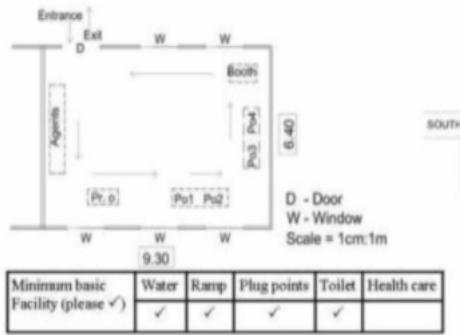

Google Map View

Polling Station Building Front View

Polling Station Front View

Cad View

Key MAP View

சட்டமன்றத் தொகுதியின் எண் மற்றும் பெயர் : 174-தஞ்சாவூர்  
பிரிவு எண் மற்றும் பெயர் : 1-தஞ்சாவூர் (மா), கொத்தன் சந்து வார்டு-26