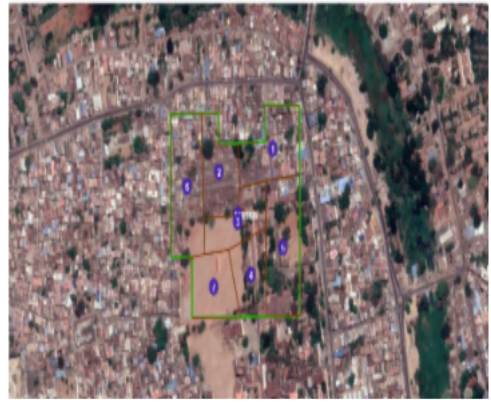

Google Map View