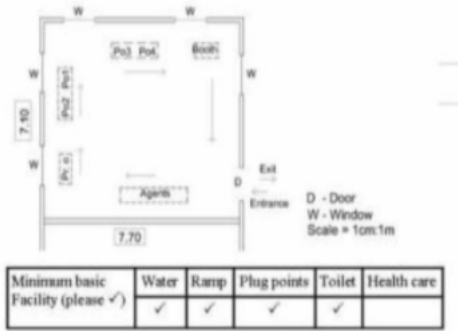

வாக்காளர் பதிவு அலுவலரின்
கையொப்பம்

Nazri Naksha

Google Map View

Polling Station Building Front View

Polling Station Front View

Cad View

Key MAP View

| | | | | | |
|-------------------------------------------------------------------------------------------------------------------------------------------------|------------|-------------------------------------------------------------------------------------------------------------------------------------------------|------------|----------------------------------------------------------------------------------------------------------------------------------------|------------|
| 1 பெயர் : நிர்மலா தேவி - தந்தையின் பெயர்: சுப்பையா - வீட்டு எண் : 1-293 வயது : 34 பாலினம் : பெண் Photo is available | SWZ1156157 | 2 பெயர் : பத்மினி கணவர் பெயர்: சிவாஜி ராவ் வீட்டு எண் : 2/259 வயது : 60 பாலினம் : பெண் Photo is available | SWZ2453736 | 3 பெயர் : வினோத் குமார் ராவ் தந்தையின் பெயர்: சிவாஜி ராவ் வீட்டு எண் : 2/259 வயது : 36 பாலினம் : ஆண் Photo is available | SWZ2453744 |
| 4 பெயர் : தியாகராசன் - தந்தையின் பெயர்: நடராசன் - வீட்டு எண் : 4 வயது : 62 பாலினம் : ஆண் Photo is available | SWZ1975762 | 5 பெயர் : பிரேமா - கணவர் பெயர்: மதிவாணன் - வீட்டு எண் : 4 வயது : 61 பாலினம் : பெண் Photo is available | SWZ1975770 | 6 பெயர் : சித்ரகலா - கணவர் பெயர்: சோமசுந்தரம் - வீட்டு எண் : 4 வயது : 61 பாலினம் : பெண் Photo is available | SWZ1975788 |
| 7 பெயர் : சுப்புலெட்சுமி - தந்தையின் பெயர்: தண்டபாணி - வீட்டு எண் : 5 வயது : 35 பாலினம் : பெண் Photo is available | SWZ0852541 | 8 பெயர் : வனஜாபாய் கணவர் பெயர்: தினேஷ் ராவ் வீட்டு எண் : 5/2/409 வயது : 50 பாலினம் : பெண் Photo is available | SWZ2301042 | 9 பெயர் : கமலா - கணவர் பெயர்: கோகுல்தாஸ்ராவ் - வீட்டு எண் : 5-280 வயது : 63 பாலினம் : பெண் Photo is available | GKS3553252 |
| 10 பெயர் : தண்டாயுதபாணி - தந்தையின் பெயர்: சண்முகம்செட்டியார் - வீட்டு எண் : 5-294 வயது : 61 பாலினம் : ஆண் Photo is available | GKS2395374 | 11 பெயர் : பெருமாள் - தந்தையின் பெயர்: சண்முகம்செட்டியார் - வீட்டு எண் : 5-294 வயது : 58 பாலினம் : ஆண் Photo is available | GKS3348976 | 12 பெயர் : சாந்தி - கணவர் பெயர்: தண்டபாணி - வீட்டு எண் : 5-294 வயது : 56 பாலினம் : பெண் Photo is available | SWZ1975796 |
| 13 பெயர் : விஜயா - கணவர் பெயர்: வடிவேலு - வீட்டு எண் : 5-433C வயது : 65 பாலினம் : பெண் Photo is available | SWZ1975804 | # 14 பெயர் : பரணிதரன் கார்த்திகேயன் தந்தையின் பெயர்: கார்த்திகேயன் - வீட்டு எண் : 320 வயது : 38 பாலினம் : ஆண் Photo is available | GKS3553203 | 15 பெயர் : சுபாஷினி - தந்தையின் பெயர்: தியாகராஜன் - வீட்டு எண் : 6-320 வயது : 29 பாலினம் : பெண் Photo is available | SWZ1635531 |
| 16 பெயர் : வெங்கடேசன் - தந்தையின் பெயர்: ராமதாஸ் - வீட்டு எண் : 6-360 வயது : 46 பாலினம் : ஆண் Photo is available | GKS2385003 | 17 பெயர் : சங்கீதா - கணவர் பெயர்: வெங்கடேசன் - வீட்டு எண் : 6-360 வயது : 44 பாலினம் : பெண் Photo is available | GKS2385011 | 18 பெயர் : ஹரிஷ் தந்தையின் பெயர்: வெங்கடேசன் வீட்டு எண் : 6/360 வயது : 21 பாலினம் : ஆண் Photo is available | SWZ2531366 |
| 19 பெயர் : விக்னேஷ்வரன் தந்தையின் பெயர்: வெங்கடேசன் வீட்டு எண் : 6/630 வயது : 24 பாலினம் : ஆண் Photo is available | SWZ2257327 | 20 பெயர் : சரத் தந்தையின் பெயர்: விபின்மேனன் வீட்டு எண் : 7/287 வயது : 25 பாலினம் : ஆண் Photo is available | SWZ1738061 | 21 பெயர் : விக்னேஸ்வரன்ராவ் தந்தையின் பெயர்: சுந்தர்ராவ் வீட்டு எண் : 7/409 வயது : 27 பாலினம் : ஆண் Photo is available | SWZ1677657 |
| 22 பெயர் : சியாமளாதேவி - கணவர் பெயர்: கருணாகரன் - வீட்டு எண் : 10-290 வயது : 50 பாலினம் : பெண் Photo is available | SWZ1420736 | 23 பெயர் : அஞ்சாமணி - தந்தையின் பெயர்: அம்மாவாசை - வீட்டு எண் : 10-321 வயது : 49 பாலினம் : ஆண் Photo is available | SWZ0143230 | 24 பெயர் : சூரியகலா - கணவர் பெயர்: அஞ்சாமணி - வீட்டு எண் : 10-321 வயது : 45 பாலினம் : பெண் Photo is available | SWZ0143248 |
| 25 பெயர் : பிரியா தந்தையின் பெயர்: குமாரவேலு வீட்டு எண் : 10/ஏ வயது : 26 பாலினம் : பெண் Photo is available | SWZ1677624 | 26 பெயர் : புருஷோத்தமன் தந்தையின் பெயர்: சுபையன் வீட்டு எண் : 11/295 வயது : 49 பாலினம் : ஆண் Photo is available | SWZ2336501 | 27 பெயர் : தெய்வானை கணவர் பெயர்: புருஷோத்தமன் வீட்டு எண் : 11-295 வயது : 46 பாலினம் : பெண் Photo is available | SWZ2300945 |
| 28 பெயர் : பிரகாஷ் - தந்தையின் பெயர்: கிருஷ்ணமூர்த்தி - வீட்டு எண் : 11-295 வயது : 43 பாலினம் : ஆண் Photo is available | GKS1672906 | 29 பெயர் : மகேஷ்வரி - தந்தையின் பெயர்: கிருஷ்ணமூர்த்தி - வீட்டு எண் : 11-295 வயது : 38 பாலினம் : பெண் Photo is available | SWZ0204651 | 30 பெயர் : ஹேமா கணவர் பெயர்: பிரகாஷ் வீட்டு எண் : 11/295 வயது : 30 பாலினம் : பெண் Photo is available | SWZ2300929 |