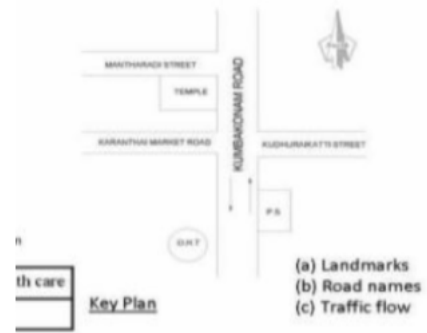

Key MAP View