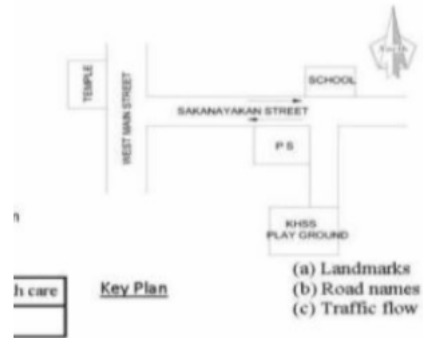

வாக்காளர் பதிவு அலுவலரின்  
கையொப்பம்

**Nazri Naksha**

**Google Map View**

**Polling Station Building Front View**

**Polling Station Front View**

**Cad View**

**Key MAP View**

சட்டமன்றத் தொகுதியின் எண் மற்றும் பெயர் : 174-தஞ்சாவூர்  
பிரிவு எண் மற்றும் பெயர் : 1-தஞ்சாவூர் (மா), காளேராவ் அப்பா சந்து வார்டு-17