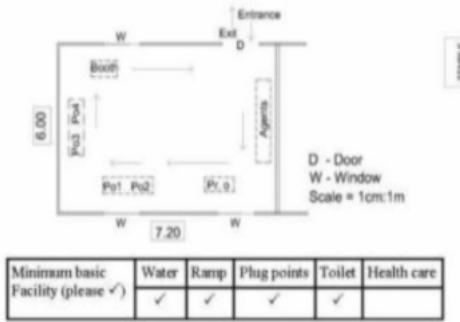

வாக்காளர் பதிவு அலுவலரின்  
கையொப்பம்

**Nazri Naksha**

**Google Map View**

**Polling Station Building Front View**

**Polling Station Front View**

**Cad View**

**Key MAP View**

சட்டமன்றத் தொகுதியின் எண் மற்றும் பெயர் : 174-தஞ்சாவூர்  
பிரிவு எண் மற்றும் பெயர் : 1-தஞ்சாவூர் (மா), காளேராவ் அப்பா சந்து வார்டு-17