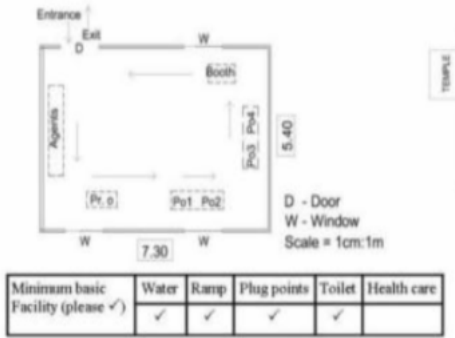

Google Map View

Polling Station Building Front View

Polling Station Front View

Cad View

Key MAP View

1 பெயர் : ராமலிங்கம் - தந்தையின் பெயர்: சாமிநாதன் - வீட்டு எண் : 1 வயது : 60 பாலினம் : ஆண் Photo is available	SWZ0512046	2 பெயர் : சண்முகசுந்தரம் - தந்தையின் பெயர்: சுப்பராயலு - வீட்டு எண் : 1 வயது : 60 பாலினம் : ஆண் Photo is available	SWZ0857623	3 பெயர் : கணேசரால் - தந்தையின் பெயர்: கோவிந்தரால் - வீட்டு எண் : 1 வயது : 58 பாலினம் : ஆண் Photo is available	SWZ0512145
4 பெயர் : ரமா - கணவர் பெயர்: கணேசரால் - வீட்டு எண் : 1 வயது : 52 பாலினம் : பெண் Photo is available	SWZ0512160	5 பெயர் : முனியம்மாள் - கணவர் பெயர்: செல்வராஜ்ஜி - வீட்டு எண் : 1 வயது : 49 பாலினம் : பெண் Photo is available	SWZ0857565	6 பெயர் : ரேவதி - கணவர் பெயர்: சண்முகசுந்தரம் - வீட்டு எண் : 1 வயது : 47 பாலினம் : பெண் Photo is available	SWZ0857540
7 பெயர் : சத்யபிரியா - கணவர் பெயர்: சுரேஷ் - வீட்டு எண் : 1 வயது : 44 பாலினம் : பெண் Photo is available	SWZ0512061	8 பெயர் : கணேசன் தந்தையின் பெயர்: ஆறுமுகம் வீட்டு எண் : 1/2245/1 வயது : 59 பாலினம் : ஆண் Photo is available	SWZ1833748	9 பெயர் : சரஸ்வதி - தந்தையின் பெயர்: ராஜமாணிக்கம் - வீட்டு எண் : 1/2245/1 வயது : 51 பாலினம் : பெண் Photo is available	SWZ1932599
10 பெயர் : சேதுராமன் - தந்தையின் பெயர்: கோவிந்தசாமி ரால் - வீட்டு எண் : 2 வயது : 71 பாலினம் : ஆண் Photo is available	SWZ2006443	11 பெயர் : சரண்யா கணவர் பெயர்: கோபிநாத் வீட்டு எண் : 2ஏ/2245 வயது : 34 பாலினம் : பெண் Photo is available	SWZ2259687	12 பெயர் : அனுசுயாபாய் - கணவர் பெயர்: கோவிந்தன் - வீட்டு எண் : 3-2245 வயது : 77 பாலினம் : பெண் Photo is available	SWZ2006468
13 பெயர் : கோ சுரேஷ் தந்தையின் பெயர்: கோவிந்தரால் வீட்டு எண் : 3-2245 வயது : 60 பாலினம் : ஆண் Photo is available	SWZ2006476	14 பெயர் : ரமிலாபாய் - கணவர் பெயர்: சுரேஷ் - வீட்டு எண் : 3-2245 வயது : 58 பாலினம் : பெண் Photo is available	GKS1705185	15 பெயர் : பாஸ்கர் - தந்தையின் பெயர்: கோவிந்தரால் - வீட்டு எண் : 3-2245 வயது : 36 பாலினம் : ஆண் Photo is available	SWZ2006484
16 பெயர் : கார்த்திக் - தந்தையின் பெயர்: ரவி - வீட்டு எண் : 3-2246 வயது : 36 பாலினம் : ஆண் Photo is available	SWZ0207100	17 பெயர் : மாலதி - கணவர் பெயர்: கணேசன் - வீட்டு எண் : 3A வயது : 41 பாலினம் : பெண் Photo is available	SWZ1422294	18 பெயர் : அமுதா - கணவர் பெயர்: செந்தில்ராஜ் - வீட்டு எண் : 3A-2246 வயது : 47 பாலினம் : பெண் Photo is available	GKS3490281
19 பெயர் : நவனீதம் - கணவர் பெயர்: பரமசிவம் - வீட்டு எண் : 4-2359 வயது : 71 பாலினம் : பெண் Photo is available	SWZ2006492	20 பெயர் : ரம்யா - தந்தையின் பெயர்: சேதுராமன் - வீட்டு எண் : 5-2245 வயது : 42 பாலினம் : பெண் Photo is available	GKS1276245	21 பெயர் : கோகிலா - கணவர் பெயர்: வினோத் - வீட்டு எண் : 6-2336 வயது : 35 பாலினம் : பெண் Photo is available	SWZ1359058
22 பெயர் : வினோத் - தந்தையின் பெயர்: அனந்தராமன் - வீட்டு எண் : 6-2356 வயது : 41 பாலினம் : ஆண் Photo is available	GKS1705201	23 பெயர் : சுகன்யா பாய் - தந்தையின் பெயர்: சந்தானம் - வீட்டு எண் : 6/2356 வயது : 32 பாலினம் : பெண் Photo is available	SWZ1049105	24 பெயர் : தினேஷ் - தந்தையின் பெயர்: ரவி - வீட்டு எண் : 7-3 வயது : 34 பாலினம் : ஆண் Photo is available	SWZ0653980
25 பெயர் : ரவி - தந்தையின் பெயர்: நடராஜன் - வீட்டு எண் : 7-2246 வயது : 64 பாலினம் : ஆண் Photo is available	SWZ2006518	26 பெயர் : உமையாள் - கணவர் பெயர்: ரவி - வீட்டு எண் : 7-2246 வயது : 57 பாலினம் : பெண் Photo is available	SWZ2006526	27 பெயர் : ரவிச்சந்திரன் - தந்தையின் பெயர்: வாசுதேவன் - வீட்டு எண் : 8-2356-1 வயது : 68 பாலினம் : ஆண் Photo is available	SWZ2006534
28 பெயர் : மாலதிபாய் - கணவர் பெயர்: அண்ணாரால் - வீட்டு எண் : 8-2356-1 வயது : 67 பாலினம் : பெண் Photo is available	SWZ2006542	29 பெயர் : புனிதவதி - கணவர் பெயர்: ரவிச்சந்திரன் - வீட்டு எண் : 8-2356-1 வயது : 56 பாலினம் : பெண் Photo is available	SWZ2006559	30 பெயர் : சுரேஷ் - தந்தையின் பெயர்: அண்ணாரால் - வீட்டு எண் : 8-2356-1 வயது : 50 பாலினம் : ஆண் Photo is available	GKS1086081