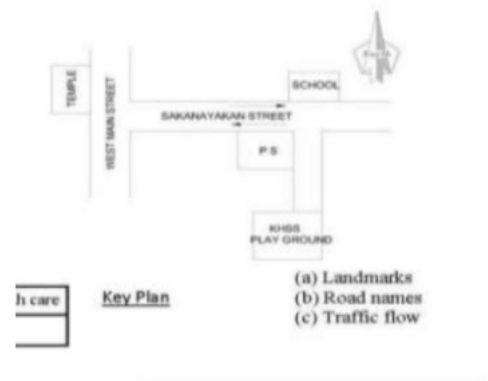

Google Map View

Polling Station Building Front View

Polling Station Front View

Cad View

Key MAP View

1 பெயர் : ராமலிங்கம் - தந்தையின் பெயர்: சாமிநாதன் - வீட்டு எண் : 1 வயது : 60 பாலினம் : ஆண் Photo is available	SWZ0512046	2 பெயர் : சண்முகசுந்தரம் - தந்தையின் பெயர்: சுப்பராயலு - வீட்டு எண் : 1 வயது : 60 பாலினம் : ஆண் Photo is available	SWZ0857623	3 பெயர் : கணேசரால் - தந்தையின் பெயர்: கோவிந்தரால் - வீட்டு எண் : 1 வயது : 58 பாலினம் : ஆண் Photo is available	SWZ0512145
4 பெயர் : ரமா - கணவர் பெயர்: கணேசரால் - வீட்டு எண் : 1 வயது : 52 பாலினம் : பெண் Photo is available	SWZ0512160	5 பெயர் : முனியம்மாள் - கணவர் பெயர்: செல்வராஜ்ஜி - வீட்டு எண் : 1 வயது : 49 பாலினம் : பெண் Photo is available	SWZ0857565	6 பெயர் : ரேவதி - கணவர் பெயர்: சண்முகசுந்தரம் - வீட்டு எண் : 1 வயது : 47 பாலினம் : பெண் Photo is available	SWZ0857540
7 பெயர் : சத்யபிரியா - கணவர் பெயர்: சுரேஷ் - வீட்டு எண் : 1 வயது : 44 பாலினம் : பெண் Photo is available	SWZ0512061	8 பெயர் : கணேசன் தந்தையின் பெயர்: ஆறுமுகம் வீட்டு எண் : 1/2245/1 வயது : 59 பாலினம் : ஆண் Photo is available	SWZ1833748	9 பெயர் : சரஸ்வதி - தந்தையின் பெயர்: ராஜமாணிக்கம் - வீட்டு எண் : 1/2245/1 வயது : 51 பாலினம் : பெண் Photo is available	SWZ1932599
10 பெயர் : சேதுராமன் - தந்தையின் பெயர்: கோவிந்தசாமி ரால் - வீட்டு எண் : 2 வயது : 71 பாலினம் : ஆண் Photo is available	SWZ2006443	11 பெயர் : சரண்யா கணவர் பெயர்: கோபிநாத் வீட்டு எண் : 2ஏ/2245 வயது : 34 பாலினம் : பெண் Photo is available	SWZ2259687	12 பெயர் : அனுசுயாபாய் - கணவர் பெயர்: கோவிந்தன் - வீட்டு எண் : 3-2245 வயது : 77 பாலினம் : பெண் Photo is available	SWZ2006468
13 பெயர் : கோ சுரேஷ் தந்தையின் பெயர்: கோவிந்தரால் வீட்டு எண் : 3-2245 வயது : 60 பாலினம் : ஆண் Photo is available	SWZ2006476	14 பெயர் : ரமிலாபாய் - கணவர் பெயர்: சுரேஷ் - வீட்டு எண் : 3-2245 வயது : 58 பாலினம் : பெண் Photo is available	GKS1705185	15 பெயர் : பாஸ்கர் - தந்தையின் பெயர்: கோவிந்தரால் - வீட்டு எண் : 3-2245 வயது : 36 பாலினம் : ஆண் Photo is available	SWZ2006484
16 பெயர் : கார்த்திக் - தந்தையின் பெயர்: ரவி - வீட்டு எண் : 3-2246 வயது : 36 பாலினம் : ஆண் Photo is available	SWZ0207100	17 பெயர் : மாலதி - கணவர் பெயர்: கணேசன் - வீட்டு எண் : 3A வயது : 41 பாலினம் : பெண் Photo is available	SWZ1422294	18 பெயர் : அமுதா - கணவர் பெயர்: செந்தில்ராஜ் - வீட்டு எண் : 3A-2246 வயது : 47 பாலினம் : பெண் Photo is available	GKS3490281
19 பெயர் : நவனீதம் - கணவர் பெயர்: பரமசிவம் - வீட்டு எண் : 4-2359 வயது : 71 பாலினம் : பெண் Photo is available	SWZ2006492	20 பெயர் : ரம்யா - தந்தையின் பெயர்: சேதுராமன் - வீட்டு எண் : 5-2245 வயது : 42 பாலினம் : பெண் Photo is available	GKS1276245	21 பெயர் : கோகிலா - கணவர் பெயர்: வினோத் - வீட்டு எண் : 6-2336 வயது : 35 பாலினம் : பெண் Photo is available	SWZ1359058
22 பெயர் : வினோத் - தந்தையின் பெயர்: அனந்தராமன் - வீட்டு எண் : 6-2356 வயது : 41 பாலினம் : ஆண் Photo is available	GKS1705201	23 பெயர் : சுகன்யா பாய் - தந்தையின் பெயர்: சந்தானம் - வீட்டு எண் : 6/2356 வயது : 32 பாலினம் : பெண் Photo is available	SWZ1049105	24 பெயர் : தினேஷ் - தந்தையின் பெயர்: ரவி - வீட்டு எண் : 7-3 வயது : 34 பாலினம் : ஆண் Photo is available	SWZ0653980
25 பெயர் : ரவி - தந்தையின் பெயர்: நடராஜன் - வீட்டு எண் : 7-2246 வயது : 64 பாலினம் : ஆண் Photo is available	SWZ2006518	26 பெயர் : உமையாள் - கணவர் பெயர்: ரவி - வீட்டு எண் : 7-2246 வயது : 57 பாலினம் : பெண் Photo is available	SWZ2006526	27 பெயர் : ரவிச்சந்திரன் - தந்தையின் பெயர்: வாசுதேவன் - வீட்டு எண் : 8-2356-1 வயது : 68 பாலினம் : ஆண் Photo is available	SWZ2006534
28 பெயர் : மாலதிபாய் - கணவர் பெயர்: அண்ணாரால் - வீட்டு எண் : 8-2356-1 வயது : 67 பாலினம் : பெண் Photo is available	SWZ2006542	29 பெயர் : புனிதவதி - கணவர் பெயர்: ரவிச்சந்திரன் - வீட்டு எண் : 8-2356-1 வயது : 56 பாலினம் : பெண் Photo is available	SWZ2006559	30 பெயர் : சுரேஷ் - தந்தையின் பெயர்: அண்ணாரால் - வீட்டு எண் : 8-2356-1 வயது : 50 பாலினம் : ஆண் Photo is available	GKS1086081