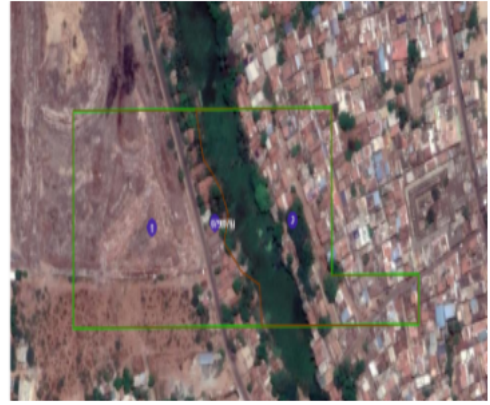

Google Map View