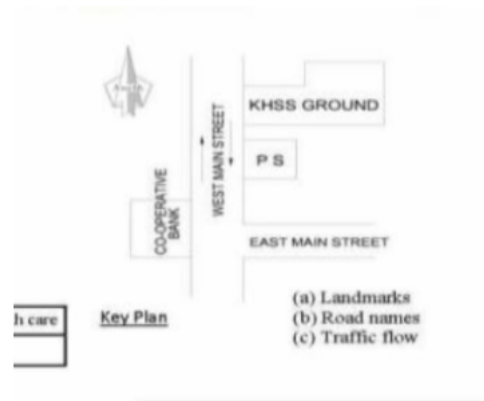

Key MAP View