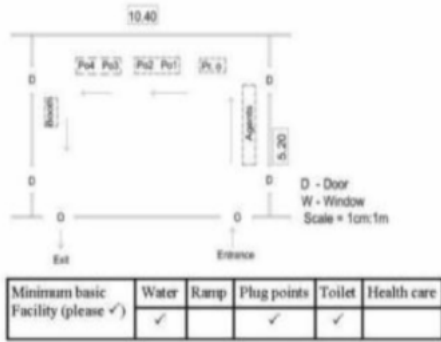

Google Map View

Polling Station Building Front View

Polling Station Front View

Cad View

Key MAP View

1 பெயர் : கண்ணன் - தந்தையின் பெயர்: பக்கிரிசாமி - வீட்டு எண் : 1-3 வயது : 36 பாலினம் : ஆண் Photo is available	SWZ0207571	2 பெயர் : சரோஜா - கணவர் பெயர்: பார்த்தசாரதி - வீட்டு எண் : 2A வயது : 66 பாலினம் : பெண் Photo is available	SWZ1984772	3 பெயர் : நந்தினி கனகராஜன் தந்தையின் பெயர்: கனகராஜன் கனகராஜன் வீட்டு எண் : 2ஏ/219,மேல அளாங்கம், L, வயது : 21 பாலினம் : பெண் Photo is available	SWZ2619161
4 பெயர் : பக்கிரிசாமி - தந்தையின் பெயர்: பெருமான் - வீட்டு எண் : 3 வயது : 56 பாலினம் : ஆண் Photo is available	SWZ1984780	5 பெயர் : சித்ரா - கணவர் பெயர்: பக்கிரிசாமி - வீட்டு எண் : 3 வயது : 52 பாலினம் : பெண் Photo is available	SWZ1984798	6 பெயர் : விமல் - தந்தையின் பெயர்: பக்கிரிசாமி - வீட்டு எண் : 3-210 வயது : 32 பாலினம் : ஆண் Photo is available	SWZ0858829
7 பெயர் : பார்வதி - கணவர் பெயர்: லெட்சுமணன் - வீட்டு எண் : 5 வயது : 67 பாலினம் : பெண் Photo is available	SWZ0240853	8 பெயர் : கோவிந்தராஜ் - தந்தையின் பெயர்: சீனிவாச நாயுடு - வீட்டு எண் : 5-1377 வயது : 73 பாலினம் : ஆண் Photo is available	SWZ0145268	9 பெயர் : நல்லமான் - கணவர் பெயர்: மாணிக்கம் - வீட்டு எண் : 7 வயது : 71 பாலினம் : பெண் Photo is available	SWZ1984806
10 பெயர் : செல்வம் - தந்தையின் பெயர்: சண்முகம் - வீட்டு எண் : 8-1361 வயது : 69 பாலினம் : ஆண் Photo is available	SWZ0512954	11 பெயர் : வசந்தி - கணவர் பெயர்: செல்வம் - வீட்டு எண் : 8-1361 வயது : 60 பாலினம் : பெண் Photo is available	SWZ0513069	12 பெயர் : புகழேந்தி - தந்தையின் பெயர்: செல்வம் - வீட்டு எண் : 8-1361 வயது : 39 பாலினம் : ஆண் Photo is available	SWZ0512517
13 பெயர் : விக்னேஷ் - தந்தையின் பெயர்: செல்வம் - வீட்டு எண் : 8-1361 வயது : 36 பாலினம் : ஆண் Photo is available	SWZ0513077	14 பெயர் : லெட்சுமி - கணவர் பெயர்: ராமதாஸ் - வீட்டு எண் : 9-211 வயது : 62 பாலினம் : பெண் Photo is available	SWZ0715466	15 பெயர் : தனபால் - தந்தையின் பெயர்: சின்னையன் - வீட்டு எண் : 10 வயது : 44 பாலினம் : ஆண் Photo is available	SWZ1483734
16 பெயர் : ரெத்தினகுமார் - தந்தையின் பெயர்: செங்கேணி - வீட்டு எண் : 12 வயது : 44 பாலினம் : ஆண் Photo is available	GKS1716059	17 பெயர் : இந்திராணி - கணவர் பெயர்: பாக்யநாதன் - வீட்டு எண் : 15-2 வயது : 80 பாலினம் : பெண் Photo is available	SWZ1984814	18 பெயர் : செந்தில்குமார் - தந்தையின் பெயர்: பாக்யநாதன் - வீட்டு எண் : 15-2 வயது : 54 பாலினம் : ஆண் Photo is available	GKS3439635
19 பெயர் : கார்த்திகா - தந்தையின் பெயர்: பாக்யநாதன் - வீட்டு எண் : 15-2 வயது : 46 பாலினம் : பெண் Photo is available	GKS2383263	20 பெயர் : ராதாகிருஷ்ணன் - தந்தையின் பெயர்: கலியபெருமான் - வீட்டு எண் : 15A வயது : 49 பாலினம் : ஆண் Photo is available	SWZ0654251	21 பெயர் : கோவிந்தராஜன் - தந்தையின் பெயர்: கலியபெருமான் - வீட்டு எண் : 15A வயது : 46 பாலினம் : ஆண் Photo is available	GKS1717008
22 பெயர் : பதனலக்ஷ்மி தந்தையின் பெயர்: இ ராதா கிருஷ்ணன் வீட்டு எண் : 15ஏ/1351 வயது : 47 பாலினம் : பெண் Photo is available	SWZ2492742	23 பெயர் : ஹரிஹரன் - தந்தையின் பெயர்: கலியபெருமான் - வீட்டு எண் : 16 வயது : 47 பாலினம் : ஆண் Photo is available	SWZ1545227	24 பெயர் : லதா - கணவர் பெயர்: அய்யப்பன் - வீட்டு எண் : 16 வயது : 42 பாலினம் : பெண் Photo is available	SWZ1460526
25 பெயர் : தீபசுந்தரி - தந்தையின் பெயர்: உறரிஉறரன் - வீட்டு எண் : 16 வயது : 39 பாலினம் : பெண் Photo is available	SWZ1545185	26 பெயர் : விஜயலெட்சுமி - கணவர் பெயர்: செந்தில் குமார் - வீட்டு எண் : 16 வயது : 36 பாலினம் : பெண் Photo is available	SWZ1460625	27 பெயர் : கிருஷ்ணமூர்த்தி தந்தையின் பெயர்: தட்சுஷினாமூர்த்தி வீட்டு எண் : 17/1514 வயது : 61 பாலினம் : ஆண் Photo is available	SWZ2261113
28 பெயர் : ஜமுனா கணவர் பெயர்: கிருஷ்ணமூர்த்தி வீட்டு எண் : 17/1514 வயது : 54 பாலினம் : பெண் Photo is available	SWZ2261147	29 பெயர் : பத்மபூர் தந்தையின் பெயர்: கிருஷ்ணமூர்த்தி வீட்டு எண் : 17/1514 வயது : 34 பாலினம் : பெண் Photo is available	SWZ2261030	30 பெயர் : மணிகண்டன் தந்தையின் பெயர்: கிருஷ்ணமூர்த்தி வீட்டு எண் : 17/1514 வயது : 25 பாலினம் : ஆண் Photo is available	SWZ2261220