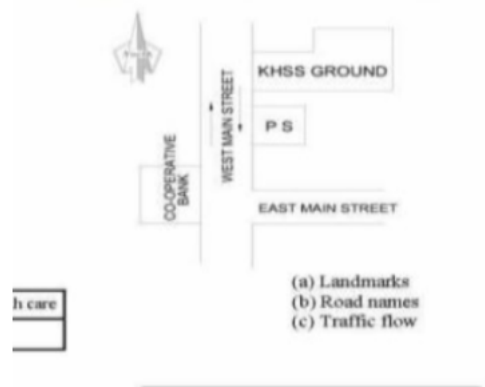

Key MAP View