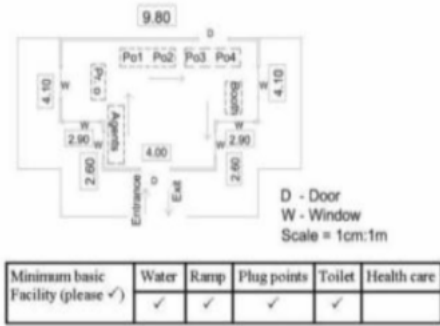

Google Map View

Polling Station Building Front View

Polling Station Front View

Cad View

Key MAP View

1 பெயர் : செல்வம் - தந்தையின் பெயர்: பாலசுப்பிரமணியன் - வீட்டு எண் : 1 வயது : 62 பாலினம் : ஆண்	SWZ0863258 Photo is available	2 பெயர் : கல்யாணி - கணவர் பெயர்: ராமமூர்த்தி - வீட்டு எண் : 1 வயது : 58 பாலினம் : பெண்	SWZ0861757 Photo is available	3 பெயர் : கார்த்திகா - தந்தையின் பெயர்: பார்த்திபன் - வீட்டு எண் : 1 வயது : 33 பாலினம் : பெண்	SWZ0863241 Photo is available
4 பெயர் : கோபால் தந்தையின் பெயர்: கோவிந்தராஜு வீட்டு எண் : 1 வயது : 26 பாலினம் : ஆண்	SWZ2377851 Photo is available	5 பெயர் : மதிவாணன் தந்தையின் பெயர்: கோவிந்தராஜு வீட்டு எண் : 1/3 வயது : 29 பாலினம் : ஆண்	SWZ2340271 Photo is available	6 பெயர் : மகேந்திரன் - தந்தையின் பெயர்: செல்வம் - வீட்டு எண் : 1-22B வயது : 27 பாலினம் : ஆண்	SWZ1603471 Photo is available
7 பெயர் : சோபா கரோலின் கணவர் பெயர்: வின்சென்ட் - வீட்டு எண் : 2 வயது : 43 பாலினம் : பெண்	GKS3329588 Photo is available	8 பெயர் : அனுராதா கணவர் பெயர்: முருகேசன் வீட்டு எண் : 2/1 வயது : 52 பாலினம் : பெண்	SWZ2540870 Photo is available	9 பெயர் : சமணா தந்தையின் பெயர்: வின்சென்ட் வீட்டு எண் : 2/4 வயது : 24 பாலினம் : பெண்	SWZ2262715 Photo is available
10 பெயர் : தாரமெர்சி தந்தையின் பெயர்: வின்சென்ட் வீட்டு எண் : 2/4 வயது : 21 பாலினம் : பெண்	SWZ2529725 Photo is available	11 பெயர் : நெப்போலியன் - தந்தையின் பெயர்: அந்தோணிசாமி - வீட்டு எண் : 4 வயது : 55 பாலினம் : ஆண்	SWZ1990530 Photo is available	12 பெயர் : வின்சென்ட் - தந்தையின் பெயர்: அந்தோணிசாமி - வீட்டு எண் : 4 வயது : 54 பாலினம் : ஆண்	SWZ1990548 Photo is available
13 பெயர் : நட்சத்திரமேரி - கணவர் பெயர்: எம்ரஷன் - வீட்டு எண் : 4 வயது : 53 பாலினம் : பெண்	SWZ1990555 Photo is available	14 பெயர் : ஜெயராணி - கணவர் பெயர்: நெப்போலியன் - வீட்டு எண் : 4 வயது : 50 பாலினம் : பெண்	GKS1084433 Photo is available	15 பெயர் : மீனா - தந்தையின் பெயர்: நெப்போலியன் - வீட்டு எண் : 4 வயது : 29 பாலினம் : பெண்	SWZ1422765 Photo is available
16 பெயர் : பிரகாஷ் - தந்தையின் பெயர்: நடராஜன் - வீட்டு எண் : 5 வயது : 31 பாலினம் : ஆண்	SWZ1422807 Photo is available	17 பெயர் : ஜானகி - கணவர் பெயர்: ராமகிருஷ்ணன் - வீட்டு எண் : 6 வயது : 68 பாலினம் : பெண்	SWZ1990563 Photo is available	18 பெயர் : செல்வம் - தந்தையின் பெயர்: ராஜீ - வீட்டு எண் : 6 வயது : 57 பாலினம் : ஆண்	SWZ1990571 Photo is available
19 பெயர் : மீனா - கணவர் பெயர்: செல்வம் - வீட்டு எண் : 6 வயது : 54 பாலினம் : பெண்	SWZ1990589 Photo is available	20 பெயர் : சாமுவேல் தந்தையின் பெயர்: செல்வம் வீட்டு எண் : 6/3 வயது : 26 பாலினம் : ஆண்	SWZ1739978 Photo is available	21 பெயர் : நிவாஸ் - தந்தையின் பெயர்: முருகையா - வீட்டு எண் : 6A வயது : 47 பாலினம் : ஆண்	SWZ1603356 Photo is available
22 பெயர் : காத்தவராயன் - தந்தையின் பெயர்: வீரப்பன் - வீட்டு எண் : 7 வயது : 65 பாலினம் : ஆண்	SWZ1061100 Photo is available	23 பெயர் : குப்பம்மாள் கணவர் பெயர்: காத்தவராயன் வீட்டு எண் : 7 வயது : 50 பாலினம் : பெண்	SWZ1827088 Photo is available	24 பெயர் : ரேவதி - கணவர் பெயர்: ராஜா - வீட்டு எண் : 7 வயது : 40 பாலினம் : பெண்	SWZ1060979 Photo is available
25 பெயர் : நாகராஜன் - தந்தையின் பெயர்: கோட்டையன் - வீட்டு எண் : 7 வயது : 38 பாலினம் : ஆண்	SWZ0034223 Photo is available	26 பெயர் : ஹேமா - தந்தையின் பெயர்: முருகேசன் - வீட்டு எண் : 7 வயது : 35 பாலினம் : பெண்	SWZ0208389 Photo is available	27 பெயர் : கலைச்செல்வி - கணவர் பெயர்: நாகராஜன் - வீட்டு எண் : 7 வயது : 31 பாலினம் : பெண்	SWZ1359884 Photo is available
28 பெயர் : கீதா லெட்சுமி தந்தையின் பெயர்: பெருமாள் வீட்டு எண் : 7/14 வயது : 25 பாலினம் : பெண்	SWZ1740026 Photo is available	29 பெயர் : கனிமொழி தந்தையின் பெயர்: கண்ணன் வீட்டு எண் : 7/14 வயது : 25 பாலினம் : பெண்	SWZ2426963 Photo is available	30 பெயர் : பெருமாள் ஆறுமுகம் தந்தையின் பெயர்: ஆறுமுகம் வீட்டு எண் : 7/14 செக்கடித்தெரு வயது : 58 பாலினம் : ஆண்	SWZ2623734 Photo is available