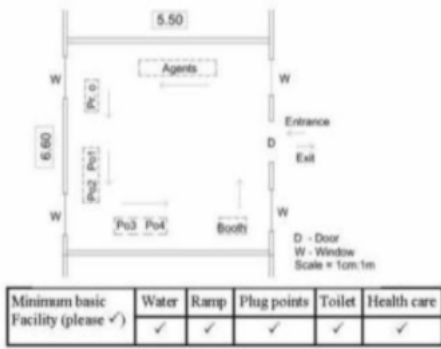

Google Map View

Polling Station Building Front View

Polling Station Front View

Cad View

Key MAP View

1	SWZ0862698	பெயர் : அமர் நாத் - தந்தையின் பெயர்: ரவி - வீட்டு எண் : 1 வயது : 40 பாலினம் : ஆண்	Photo is available	2	SWZ2510204	பெயர் : ஹரிஹரன் தந்தையின் பெயர்: சுப்பிரமணியன் வீட்டு எண் : 01 வயது : 22 பாலினம் : ஆண்	Photo is available	3	SWZ2395457	பெயர் : பவித்ரா கணவர் பெயர்: சரவணன் வீட்டு எண் : 1/268 வயது : 33 பாலினம் : பெண்	Photo is available
4	SWZ0863464	பெயர் : சிந்துபாரதி - தந்தையின் பெயர்: வீராச்சாமி - வீட்டு எண் : 1-269 வயது : 32 பாலினம் : பெண்	Photo is available	5	SWZ1545557	பெயர் : சுலோசனா - கணவர் பெயர்: பாலதண்டாயுதபாணி - வீட்டு எண் : 1-300 வயது : 67 பாலினம் : பெண்	Photo is available	6	SWZ2433928	பெயர் : ரவி தந்தையின் பெயர்: நாராயணசாமி வீட்டு எண் : 1/ஏ 300 வயது : 58 பாலினம் : ஆண்	Photo is available
7	SWZ2622769	பெயர் : கனகராஜன் கனகராஜன் இதரர் பெயர்: அருண்மொழி அருண்மொழி வீட்டு எண் : 2ஏ/219,மேல அளாங்கம் தஞ்சை வயது : 52 பாலினம் : ஆண்	Photo is available	8	SWZ2622777	பெயர் : அருண்மொழி அருண்மொழி கணவர் பெயர்: கனகராஜன் கனகராஜன் வீட்டு எண் : 2ஏ/219,மேல அளாங்கம் தஞ்சை வயது : 44 பாலினம் : பெண்	Photo is available	9	SWZ1274232	பெயர் : முத்துப்பாண்டி - தந்தையின் பெயர்: பெரிய கருப்பன் - வீட்டு எண் : 3-152-2 வயது : 31 பாலினம் : ஆண்	Photo is available
10	SWZ1993088	பெயர் : தூர்கா - கணவர் பெயர்: ராமதாஸ் - வீட்டு எண் : 4 வயது : 66 பாலினம் : பெண்	Photo is available	11	SWZ2510295	பெயர் : நாகராஜன் தந்தையின் பெயர்: மாதவராஸ் வீட்டு எண் : 4 வயது : 55 பாலினம் : ஆண்	Photo is available	12	SWZ1796184	பெயர் : கீர்த்தனா தந்தையின் பெயர்: முருகேசன் வீட்டு எண் : 4/221 வயது : 25 பாலினம் : பெண்	Photo is available
13	SWZ2447977	பெயர் : கோகுலகிரிஷ்ணன் தந்தையின் பெயர்: முருகேசன் வீட்டு எண் : 4/221 வயது : 23 பாலினம் : ஆண்	Photo is available	14	SWZ1484674	பெயர் : பழனியம்மாள் - கணவர் பெயர்: மணி - வீட்டு எண் : 5 வயது : 62 பாலினம் : பெண்	Photo is available	15	SWZ1484823	பெயர் : ராம்குமார் - தந்தையின் பெயர்: முருகேசன் - வீட்டு எண் : 5 வயது : 31 பாலினம் : ஆண்	Photo is available
16	SWZ0863365	பெயர் : கார்த்திக் - தந்தையின் பெயர்: துரை - வீட்டு எண் : 5-221 வயது : 39 பாலினம் : ஆண்	Photo is available	17	SWZ0863142	பெயர் : ராமன் - தந்தையின் பெயர்: துரை - வீட்டு எண் : 5-221 வயது : 35 பாலினம் : ஆண்	Photo is available	18	SWZ0863126	பெயர் : வீரமணி - தந்தையின் பெயர்: ரவி - வீட்டு எண் : 5-230 வயது : 33 பாலினம் : ஆண்	Photo is available
19	SWZ0863357	பெயர் : மணி - தந்தையின் பெயர்: பக்கிரிசாமி - வீட்டு எண் : 5-250 வயது : 67 பாலினம் : ஆண்	Photo is available	20	SWZ0863134	பெயர் : குமரேசன் - தந்தையின் பெயர்: மணி - வீட்டு எண் : 5-250 வயது : 37 பாலினம் : ஆண்	Photo is available	21	GKS3517836	பெயர் : வீரம்மாள் - கணவர் பெயர்: கோட்டையா - வீட்டு எண் : 7 வயது : 82 பாலினம் : பெண்	Photo is available
22	GKS3454485	பெயர் : மீனாட்சி - கணவர் பெயர்: சாமிநாதன் - வீட்டு எண் : 7 வயது : 56 பாலினம் : பெண்	Photo is available	23	SWZ1993104	பெயர் : சந்திரா - கணவர் பெயர்: குணசேகரன் - வீட்டு எண் : 7 வயது : 54 பாலினம் : பெண்	Photo is available	24	SWZ0034066	பெயர் : முருகானந்தம் - தந்தையின் பெயர்: சம்பத் - வீட்டு எண் : 7 வயது : 45 பாலினம் : ஆண்	Photo is available
25	SWZ1274588	பெயர் : இந்திராணி - கணவர் பெயர்: சந்தோஷ்குமார் - வீட்டு எண் : 8 வயது : 41 பாலினம் : பெண்	Photo is available	26	SWZ0034173	பெயர் : மகாலட்சுமி - தந்தையின் பெயர்: சீனிவாசன் - வீட்டு எண் : 8A-289 வயது : 37 பாலினம் : பெண்	Photo is available	27	SWZ1461110	பெயர் : கலா - கணவர் பெயர்: நாகராஜன் - வீட்டு எண் : 9 வயது : 63 பாலினம் : பெண்	Photo is available
28	SWZ1161041	பெயர் : பிராங்கிளின் - தந்தையின் பெயர்: எமர்சன் - வீட்டு எண் : 10-1 வயது : 32 பாலினம் : ஆண்	Photo is available	29	SWZ0862532	பெயர் : ராதாஅம்மாள் - கணவர் பெயர்: கல்யாணசுந்தரம் - வீட்டு எண் : 10-1364 வயது : 76 பாலினம் : பெண்	Photo is available	30	SWZ1993146	பெயர் : செல்வி - கணவர் பெயர்: மனோகரன் - வீட்டு எண் : 11 வயது : 54 பாலினம் : பெண்	Photo is available