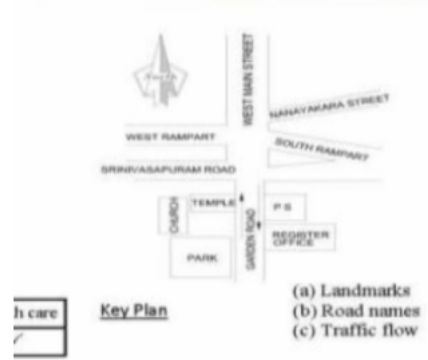

Key MAP View