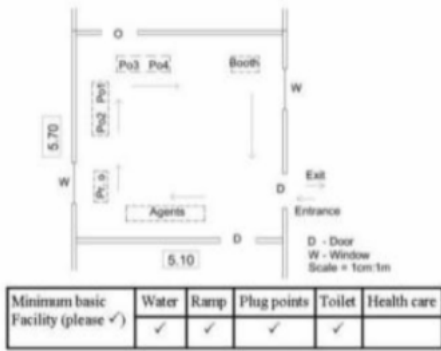

Google Map View

Polling Station Building Front View

Polling Station Front View

Cad View

Key MAP View

சட்டமன்றத் தொகுதியின் எண் மற்றும் பெயர் : 174-தஞ்சாவூர்
பிரிவு எண் மற்றும் பெயர் 1-தஞ்சாவூர் (மா), மேல அலங்கம் (பாகம்) வார்டு-19