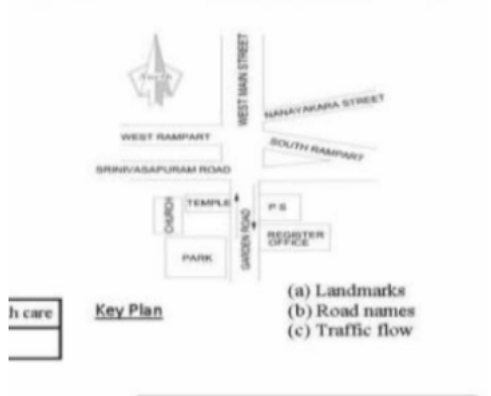

Google Map View

Polling Station Building Front View

Polling Station Front View

Cad View

Key MAP View

சட்டமன்றத் தொகுதியின் எண் மற்றும் பெயர் : 174-தஞ்சாவூர்
பிரிவு எண் மற்றும் பெயர் 1-தஞ்சாவூர் (மா), மேல அலங்கம் (பாகம்) வார்டு-19