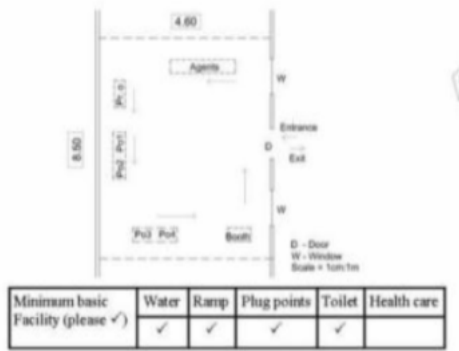

Google Map View

Polling Station Building Front View

Polling Station Front View

Cad View

Key MAP View

1 பெயர் : முருகானந்தம் - தந்தையின் பெயர்: துரைராஜன் - வீட்டு எண் : 1 வயது : 51 பாலினம் : ஆண்	SWZ0518399 Photo is available	2 பெயர் : புனிதா - கணவர் பெயர்: முருகதாஸ் - வீட்டு எண் : 1 வயது : 49 பாலினம் : பெண்	SWZ0518092 Photo is available	3 பெயர் : லெட்சுமி - தந்தையின் பெயர்: அழகப்பன் - வீட்டு எண் : 1 வயது : 42 பாலினம் : பெண்	SWZ0518696 Photo is available
4 பெயர் : யஷ்வந்த் - தந்தையின் பெயர்: ரமேஷ் - வீட்டு எண் : 1-1 வயது : 30 பாலினம் : ஆண்	SWZ1275924 Photo is available	5 பெயர் : விஜயலெஷ்மி - கணவர் பெயர்: ராமமூர்த்தி - வீட்டு எண் : 1-109 வயது : 59 பாலினம் : பெண்	SWZ0518415 Photo is available	6 பெயர் : சண்முகநாதன் - தந்தையின் பெயர்: ராமமூர்த்தி - வீட்டு எண் : 1-109 வயது : 38 பாலினம் : ஆண்	SWZ0518423 Photo is available
7 பெயர் : பாலசுப்பிரமணியன் - தந்தையின் பெயர்: ராமசாமி - வீட்டு எண் : 2 வயது : 89 பாலினம் : ஆண்	GKS1107960 Photo is available	8 பெயர் : பாலு - தந்தையின் பெயர்: வரதன் - வீட்டு எண் : 2 வயது : 78 பாலினம் : ஆண்	SWZ2005239 Photo is available	9 பெயர் : சிவானந்தம் - தந்தையின் பெயர்: சம்மந்தம் - வீட்டு எண் : 2 வயது : 71 பாலினம் : ஆண்	GKS1107739 Photo is available
10 பெயர் : விஜயா - கணவர் பெயர்: பாலு - வீட்டு எண் : 2 வயது : 68 பாலினம் : பெண்	GKS1110063 Photo is available	11 பெயர் : பாண்டியன் - தந்தையின் பெயர்: சாமியப்பன் - வீட்டு எண் : 2 வயது : 65 பாலினம் : ஆண்	GKS1107812 Photo is available	12 பெயர் : பாலசுப்ரமணி தந்தையின் பெயர்: ராமலிங்கம் வீட்டு எண் : 2 வயது : 65 பாலினம் : ஆண்	SWZ2438521 Photo is available
13 பெயர் : விஜயகுமாரி - கணவர் பெயர்: அமரநாதன் - வீட்டு எண் : 2 வயது : 62 பாலினம் : பெண்	SWZ2005247 Photo is available	14 பெயர் : பத்மாவதி - கணவர் பெயர்: லெட்சுமிநாராயணன் - வீட்டு எண் : 2 வயது : 62 பாலினம் : பெண்	GKS2397768 Photo is available	15 பெயர் : கண்ணன் - தந்தையின் பெயர்: பழனியப்பன் - வீட்டு எண் : 2 வயது : 60 பாலினம் : ஆண்	GKS2391910 Photo is available
16 பெயர் : வைஜெயந்தி மாலா கணவர் பெயர்: பாலசுப்ரமணி வீட்டு எண் : 2 வயது : 57 பாலினம் : பெண்	SWZ2438505 Photo is available	17 பெயர் : ஜெயலெட்சுமி - கணவர் பெயர்: பாண்டியன் - வீட்டு எண் : 2 வயது : 53 பாலினம் : பெண்	GKS1107572 Photo is available	18 பெயர் : லட்சுமி - கணவர் பெயர்: குமரகுரு - வீட்டு எண் : 2 வயது : 51 பாலினம் : பெண்	GKS1736784 Photo is available
19 பெயர் : சாந்தி - தந்தையின் பெயர்: பாலு - வீட்டு எண் : 2 வயது : 49 பாலினம் : பெண்	GKS1110097 Photo is available	20 பெயர் : கார்த்திகேயன் - தந்தையின் பெயர்: சிவானந்தம் - வீட்டு எண் : 2 வயது : 42 பாலினம் : ஆண்	GKS3335247 Photo is available	21 பெயர் : கார்த்திக் - தந்தையின் பெயர்: அமரநாதன் - வீட்டு எண் : 2 வயது : 42 பாலினம் : ஆண்	GKS2381978 Photo is available
22 பெயர் : பார்த்தசாரதி பா தந்தையின் பெயர்: ரா பாலசுப்ரமணியன் வீட்டு எண் : 2 வயது : 35 பாலினம் : ஆண்	SWZ2681880 Photo is available	23 பெயர் : ஹரிஹரன் பிச்சையா தந்தையின் பெயர்: உதயகுமார் வீட்டு எண் : 2 வயது : 22 பாலினம் : ஆண்	SWZ2478303 Photo is available	24 பெயர் : செல்வ குமார் - தந்தையின் பெயர்: கண்ணன் - வீட்டு எண் : 2/30 வயது : 57 பாலினம் : ஆண்	SWZ1359785 Photo is available
25 பெயர் : ஜெயலெஷ்மி - கணவர் பெயர்: செல்வகுமார் - வீட்டு எண் : 2/30 வயது : 47 பாலினம் : பெண்	SWZ1359777 Photo is available	26 பெயர் : யாமினி தந்தையின் பெயர்: செல்வகுமார் வீட்டு எண் : 2/30 வயது : 19 பாலினம் : பெண்	SWZ2635522 Photo is available	27 பெயர் : காயத்ரி தேவி தந்தையின் பெயர்: செல்வகுமார் வீட்டு எண் : 2/30 ன் 24 வயது : 26 பாலினம் : பெண்	SWZ2264760 Photo is available
28 பெயர் : சாமிநாதன் - தந்தையின் பெயர்: முத்து - வீட்டு எண் : 2C வயது : 51 பாலினம் : ஆண்	SWZ0866608 Photo is available	29 பெயர் : ராஜலெட்சுமி - கணவர் பெயர்: காசிவிஸ்வநாதன் - வீட்டு எண் : 3 வயது : 71 பாலினம் : பெண்	GKS1222454 Photo is available	30 பெயர் : பொன்னம்மாள் - கணவர் பெயர்: ராமு மங்கனார் - வீட்டு எண் : 3 வயது : 70 பாலினம் : பெண்	SWZ0866954 Photo is available