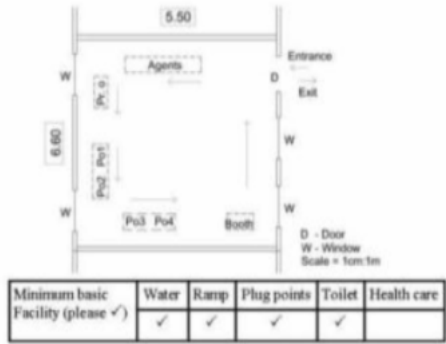

Google Map View

Polling Station Building Front View

Polling Station Front View

Cad View

Key MAP View

1	SWZ0871749	பெயர் : தமிழ்ச்செல்வி - கணவர் பெயர்: பெருமாள் - வீட்டு எண் : 1 வயது : 54 பாலினம் : பெண்	Photo is available	2	SWZ0871525	பெயர் : லதா - கணவர் பெயர்: ராதாகிருஷ்ணன் - வீட்டு எண் : 2 வயது : 55 பாலினம் : பெண்	Photo is available	3	SWZ0784082	பெயர் : கமலாதினி - தந்தையின் பெயர்: முகமது யூசுப் - வீட்டு எண் : 3 வயது : 59 பாலினம் : ஆண்	Photo is available
4	SWZ1997394	பெயர் : ஞானசேகர் - தந்தையின் பெயர்: கன்னுநாடார் - வீட்டு எண் : 3 வயது : 58 பாலினம் : ஆண்	Photo is available	5	SWZ1424035	பெயர் : கார்த்திகேயன் - தந்தையின் பெயர்: கிருஷ்ணமூர்த்தி - வீட்டு எண் : 3 வயது : 54 பாலினம் : ஆண்	Photo is available	6	SWZ1424340	பெயர் : கிரிஜா - கணவர் பெயர்: கார்த்திகேயன் - வீட்டு எண் : 3 வயது : 49 பாலினம் : பெண்	Photo is available
7	SWZ0521633	பெயர் : மகாலெட்சுமி - கணவர் பெயர்: ஞான சேகர் - வீட்டு எண் : 3 வயது : 49 பாலினம் : பெண்	Photo is available	8	SWZ0036574	பெயர் : முத்துலெட்சுமி - கணவர் பெயர்: இருளப்பன் - வீட்டு எண் : 3-23 வயது : 40 பாலினம் : பெண்	Photo is available	9	SWZ0036640	பெயர் : ஜெயலெட்சுமி - கணவர் பெயர்: சிவராஜ் - வீட்டு எண் : 4 வயது : 50 பாலினம் : பெண்	Photo is available
10	SWZ2484640	பெயர் : வெங்கடாசலபதி தந்தையின் பெயர்: லேமியாபந் வீட்டு எண் : 5 வயது : 58 பாலினம் : ஆண்	Photo is available	11	GKS3514478	பெயர் : பொன்மணி - கணவர் பெயர்: காமராஜ் - வீட்டு எண் : 5 வயது : 56 பாலினம் : பெண்	Photo is available	12	SWZ1604552	பெயர் : செளந்தரியா - தந்தையின் பெயர்: பாஸ்கர் - வீட்டு எண் : 6-110 வயது : 29 பாலினம் : பெண்	Photo is available
13	SWZ0521666	பெயர் : சகாயராஜ் - தந்தையின் பெயர்: ஜெப மணி - வீட்டு எண் : 7 வயது : 56 பாலினம் : ஆண்	Photo is available	14	SWZ0521971	பெயர் : லெட்சுமி - கணவர் பெயர்: சகாயராஜ் - வீட்டு எண் : 7 வயது : 54 பாலினம் : பெண்	Photo is available	15	SWZ2487072	பெயர் : ருக் ஷனா தந்தையின் பெயர்: செந்தில்குமார் வீட்டு எண் : 7/55, வயது : 23 பாலினம் : பெண்	Photo is available
16	SWZ0871756	பெயர் : சாராள் - கணவர் பெயர்: ராஜா - வீட்டு எண் : 7-110B வயது : 44 பாலினம் : பெண்	Photo is available	17	SWZ0871657	பெயர் : செல்வி - கணவர் பெயர்: ரெங்கநாதன் - வீட்டு எண் : 9 வயது : 55 பாலினம் : பெண்	Photo is available	18	SWZ1424209	பெயர் : சுகன்யா - கணவர் பெயர்: அண்ணாமலை - வீட்டு எண் : 9 வயது : 33 பாலினம் : பெண்	Photo is available
19	SWZ1424092	பெயர் : சேகர் - தந்தையின் பெயர்: கோவிந்தன் வீட்டு எண் : 9/112 வயது : 41 பாலினம் : ஆண்	Photo is available	20	GKS1078955	பெயர் : சாந்தி - கணவர் பெயர்: சிவசுப்பிரமணியன் - வீட்டு எண் : 11 வயது : 58 பாலினம் : பெண்	Photo is available	21	SWZ0148601	பெயர் : பிரசன்னாராஜா - தந்தையின் பெயர்: இராஜப்பா - வீட்டு எண் : 11-25 வயது : 35 பாலினம் : ஆண்	Photo is available
22	GKS1756873	பெயர் : பாக்கியலெட்சுமி - கணவர் பெயர்: பவுன்ராஜ் - வீட்டு எண் : 12 வயது : 58 பாலினம் : பெண்	Photo is available	23	SWZ0521617	பெயர் : அம்மு - கணவர் பெயர்: பாஸ்கர் - வீட்டு எண் : 12 வயது : 48 பாலினம் : பெண்	Photo is available	24	SWZ0720110	பெயர் : லதா - கணவர் பெயர்: ரமேஷ் - வீட்டு எண் : 12 வயது : 45 பாலினம் : பெண்	Photo is available
25	SWZ2429645	பெயர் : பிரபாகரன் தந்தையின் பெயர்: சுப்பையா வீட்டு எண் : 12எ 3 வயது : 29 பாலினம் : ஆண்	Photo is available	26	GKS1321868	பெயர் : அஞ்சம்மாள் - கணவர் பெயர்: சோமு - வீட்டு எண் : 13 வயது : 78 பாலினம் : பெண்	Photo is available	27	GKS1321876	பெயர் : சரவணன் - தந்தையின் பெயர்: சோமு - வீட்டு எண் : 13 வயது : 59 பாலினம் : ஆண்	Photo is available
28	SWZ1486539	பெயர் : வினோத் - தந்தையின் பெயர்: சுகுமார் - வீட்டு எண் : 13 வயது : 28 பாலினம் : ஆண்	Photo is available	29	SWZ1742865	பெயர் : சுப்பிரமணியம் தந்தையின் பெயர்: காலியப்பன் வீட்டு எண் : 13/27 வயது : 53 பாலினம் : ஆண்	Photo is available	30	SWZ1343771	பெயர் : கண்ணன் - தந்தையின் பெயர்: சுப்பிரமணியன் - வீட்டு எண் : 13/27 வயது : 30 பாலினம் : ஆண்	Photo is available