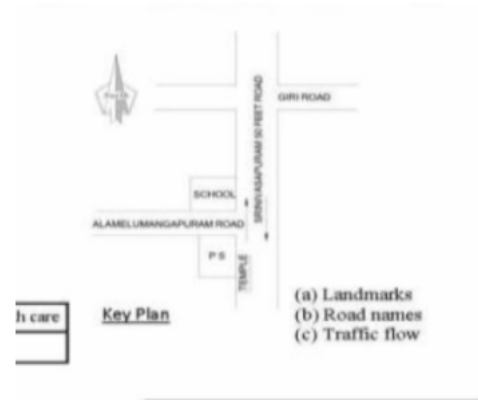

Key MAP View