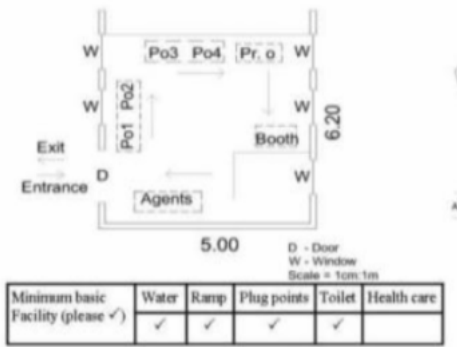

Google Map View

Polling Station Building Front View

Polling Station Front View

Cad View

Key MAP View

1 பெயர் : ரமா கணவர் பெயர்: ராஜி வீட்டு எண் : 1 வயது : 53 பாலினம் : பெண் Photo is available	SWZ1808484	2 பெயர் : அந்தோணி அபிலா - கணவர் பெயர்: சைமன் - வீட்டு எண் : 1 வயது : 48 பாலினம் : பெண் Photo is available	SWZ0873612	3 பெயர் : கார்த்திகா - தந்தையின் பெயர்: ஆறுமுகம் - வீட்டு எண் : 1 வயது : 37 பாலினம் : பெண் Photo is available	SWZ1362292
4 பெயர் : சரண்யா - தந்தையின் பெயர்: ஆறுமுகம் - வீட்டு எண் : 1 வயது : 35 பாலினம் : பெண் Photo is available	SWZ1362284	5 பெயர் : மோனிஷா தந்தையின் பெயர்: விஜயகுமார் வீட்டு எண் : 001 வயது : 21 பாலினம் : பெண் Photo is available	SWZ2511301	6 பெயர் : பார்வதி - கணவர் பெயர்: பெரியசாமி - வீட்டு எண் : 1-1 வயது : 71 பாலினம் : பெண் Photo is available	SWZ1997683
7 பெயர் : அருள்ஜோதிமலர் - கணவர் பெயர்: ஆல்பர்ட்ஜோசப் - வீட்டு எண் : 1-1 வயது : 48 பாலினம் : பெண் Photo is available	GKS1750793	8 பெயர் : மாரிமுத்து - தந்தையின் பெயர்: பரமசிவம் - வீட்டு எண் : 1-2 வயது : 66 பாலினம் : ஆண் Photo is available	GKS1758663	# 9 பெயர் : மாது ராஜேந்தரன் கணவர் பெயர்: ராஜேந்திரன் - வீட்டு எண் : 1-2 வயது : 57 பாலினம் : பெண் Photo is available	SWZ0873737
10 பெயர் : கன்னிராஜா - தந்தையின் பெயர்: சேவையா - வீட்டு எண் : 1-2 வயது : 42 பாலினம் : ஆண் Photo is available	GKS1752047	11 பெயர் : தேவராஜ் ரா தாயின் பெயர்: ரமா ரா வீட்டு எண் : 1/2 வயது : 20 பாலினம் : ஆண் Photo is available	SWZ2660355	12 பெயர் : தெய்வஜோதி - கணவர் பெயர்: மாரிமுத்து - வீட்டு எண் : 1-3 வயது : 59 பாலினம் : பெண் Photo is available	GKS1751049
13 பெயர் : அருமைதம்பி - தந்தையின் பெயர்: பெரியசாமி - வீட்டு எண் : 1-3 வயது : 56 பாலினம் : ஆண் Photo is available	GKS1757921	14 பெயர் : மயிலாம்பாள் - கணவர் பெயர்: காளிமுத்து - வீட்டு எண் : 1-3 வயது : 55 பாலினம் : பெண் Photo is available	SWZ1997691	15 பெயர் : பிச்சையம்மாள் - கணவர் பெயர்: தாஸ் - வீட்டு எண் : 1-4 வயது : 81 பாலினம் : பெண் Photo is available	GKS1750801
16 பெயர் : ஆல்பர்ட் ஜோசப் - தந்தையின் பெயர்: தாஸ் - வீட்டு எண் : 1-4 வயது : 57 பாலினம் : ஆண் Photo is available	SWZ1997709	17 பெயர் : கிருஸ்டோபர் - தந்தையின் பெயர்: தாஸ் - வீட்டு எண் : 1-4 வயது : 51 பாலினம் : ஆண் Photo is available	SWZ1997725	18 பெயர் : ஈஸ்வரி தந்தையின் பெயர்: அருமைத்தம்பி வீட்டு எண் : 1/20 வயது : 27 பாலினம் : பெண் Photo is available	SWZ2523231
19 பெயர் : தென்மொழி தந்தையின் பெயர்: அருமைத்தம்பி வீட்டு எண் : 1/20 வயது : 25 பாலினம் : பெண் Photo is available	SWZ1808732	20 பெயர் : ஜெயந்தி தந்தையின் பெயர்: ஜெயராஜ் வீட்டு எண் : 1/25 நடுகுளம் வயது : 34 பாலினம் : பெண் Photo is available	SWZ2541118	21 பெயர் : ராஜா - தந்தையின் பெயர்: ரெத்தினம் - வீட்டு எண் : 1-61 வயது : 63 பாலினம் : ஆண் Photo is available	SWZ0524009
22 பெயர் : அலெக்ஸாண்டர் - தந்தையின் பெயர்: தாமஸ் அன்பழகன் வீட்டு எண் : 1-62 வயது : 27 பாலினம் : ஆண் Photo is available	SWZ1604800	23 பெயர் : ஜோதி ஆலோய்சியா கணவர் பெயர்: ஹோநேஸ்ட் ராஜ் வீட்டு எண் : 1/62சி வயது : 29 பாலினம் : பெண் Photo is available	RQC2153252	24 பெயர் : மும்ராஜ்பேகம் - கணவர் பெயர்: அலாவுதின் - வீட்டு எண் : 2 வயது : 73 பாலினம் : பெண் Photo is available	GKS3419272
25 பெயர் : ஹமரஜுமால் - தந்தையின் பெயர்: அலாவுதீன் - வீட்டு எண் : 2 வயது : 56 பாலினம் : ஆண் Photo is available	GKS3419298	26 பெயர் : நந்த கோபால் - தந்தையின் பெயர்: கண்ணுநாடார் - வீட்டு எண் : 2 வயது : 55 பாலினம் : ஆண் Photo is available	SWZ1997741	27 பெயர் : ரஜியாபேகம் - கணவர் பெயர்: ஹமரஜுமால் - வீட்டு எண் : 2 வயது : 51 பாலினம் : பெண் Photo is available	GKS3473899
28 பெயர் : முருகேஸ்வரி - கணவர் பெயர்: நந்தா கோபால் வீட்டு எண் : 2 வயது : 51 பாலினம் : பெண் Photo is available	SWZ1997758	29 பெயர் : செந்தில்குமார் தந்தையின் பெயர்: தர்மராஜ் வீட்டு எண் : 2 வயது : 48 பாலினம் : ஆண் Photo is available	SWZ2551844	30 பெயர் : அமீர்பாட்ஷா - தந்தையின் பெயர்: அலாவுதீன் - வீட்டு எண் : 2 வயது : 43 பாலினம் : ஆண் Photo is available	GKS1756345