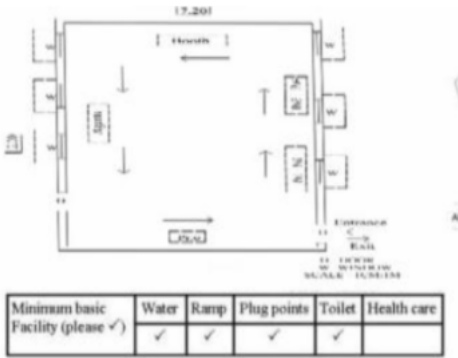

**Google Map View**

**Polling Station Building Front View**

**Polling Station Front View**

**Cad View**

**Key MAP View**

1 பெயர் : நந்தினி தேவி தந்தையின் பெயர்: செந்தில் வேந்தன் வீட்டு எண் : 1 வயது : 26 பாலினம் : பெண் Photo is available	SWZ1751387	2 பெயர் : யுகேஷ்வரன் தந்தையின் பெயர்: செந்தில் வேந்தன் வீட்டு எண் : 1/16 வயது : 24 பாலினம் : ஆண் Photo is available	SWZ2461796	3 பெயர் : இருதயராஜ் - தந்தையின் பெயர்: அந்தோணிசாமி - வீட்டு எண் : 1-61 வயது : 61 பாலினம் : ஆண் Photo is available	SWZ0037333
4 பெயர் : சிம்சன் குமார் தந்தையின் பெயர்: இருதயராஜ் வீட்டு எண் : 1/61 வயது : 22 பாலினம் : ஆண் Photo is available	SWZ2646735	5 பெயர் : மணிகண்டன் - தந்தையின் பெயர்: பரமசிவம் - வீட்டு எண் : 1E வயது : 41 பாலினம் : ஆண் Photo is available	SWZ0037507	6 பெயர் : ராஜி - தந்தையின் பெயர்: சந்திரசேகரன் வீட்டு எண் : 2 வயது : 47 பாலினம் : ஆண் Photo is available	SWZ0349936
7 பெயர் : முகமது ரஹமதுல்லா - தந்தையின் பெயர்: முகமது இப்ராஹிம் - வீட்டு எண் : 3 வயது : 52 பாலினம் : ஆண் Photo is available	SWZ0349704	8 பெயர் : அனுசியா - கணவர் பெயர்: ரவிச்சந்திரன் - வீட்டு எண் : 3 வயது : 46 பாலினம் : பெண் Photo is available	SWZ0037457	9 பெயர் : லாவண்யா தந்தையின் பெயர்: ரவிசந்தரன் வீட்டு எண் : 3 வயது : 25 பாலினம் : பெண் Photo is available	SWZ2350569
10 பெயர் : ஹரிஷ் தந்தையின் பெயர்: ரவிசந்தரன் வீட்டு எண் : 3 வயது : 21 பாலினம் : ஆண் Photo is available	SWZ2523355	11 பெயர் : பூங்கொடி - கணவர் பெயர்: விஜயராகவன் - வீட்டு எண் : 3-17 வயது : 42 பாலினம் : பெண் Photo is available	SWZ0149336	12 பெயர் : சந்திரா - கணவர் பெயர்: கலைசேகர் - வீட்டு எண் : 4 வயது : 61 பாலினம் : பெண் Photo is available	SWZ0349811
13 பெயர் : மாலா - கணவர் பெயர்: சிவக்குமார் - வீட்டு எண் : 4 வயது : 60 பாலினம் : பெண் Photo is available	SWZ0524314	14 பெயர் : மகேஸ்வரி தந்தையின் பெயர்: நெடுஞ்செழியன் வீட்டு எண் : 4/13 வயது : 19 பாலினம் : பெண் Photo is available	SWZ2661403	15 பெயர் : உமாமகேஸ்வரி - கணவர் பெயர்: ஜெயக்குமார் - வீட்டு எண் : 5 வயது : 54 பாலினம் : பெண் Photo is available	GKS1250976
16 பெயர் : சரவணன் - தந்தையின் பெயர்: நடராஜன் - வீட்டு எண் : 5 வயது : 47 பாலினம் : ஆண் Photo is available	SWZ0037432	17 பெயர் : ராஜேஷ்வரி கணவர் பெயர்: அருள்தாஸ் வீட்டு எண் : 5/17 வயது : 59 பாலினம் : பெண் Photo is available	SWZ1742667	18 பெயர் : சுரேஷ் தந்தையின் பெயர்: அருள்தாஸ் வீட்டு எண் : 5/17 வயது : 40 பாலினம் : ஆண் Photo is available	SWZ1742493
19 பெயர் : கௌரிமனோகரி - தந்தையின் பெயர்: பாஸ்கர் - வீட்டு எண் : 5-17 வயது : 34 பாலினம் : பெண் Photo is available	SWZ1278415	20 பெயர் : சத்தியபிரியா - தந்தையின் பெயர்: சந்திரன் - வீட்டு எண் : 5-17 வயது : 31 பாலினம் : பெண் Photo is available	SWZ1278399	21 பெயர் : கௌதம் - தந்தையின் பெயர்: பாஸ்கர் - வீட்டு எண் : 5-17 வயது : 31 பாலினம் : ஆண் Photo is available	SWZ1164482
22 பெயர் : ராஜ்பாபு - தந்தையின் பெயர்: கோவிந்தராஜ் - வீட்டு எண் : 5-17B வயது : 44 பாலினம் : ஆண் Photo is available	SWZ0872127	23 பெயர் : தீபா - தந்தையின் பெயர்: முருகேசன் - வீட்டு எண் : 5-17B வயது : 32 பாலினம் : பெண் Photo is available	SWZ0872580	24 பெயர் : ஜென்சி தந்தையின் பெயர்: பெலிக்ஸ் வீட்டு எண் : 5/75 வயது : 23 பாலினம் : பெண் Photo is available	SWZ2349124
25 பெயர் : ஜெயக்குமார் - தந்தையின் பெயர்: முத்து - வீட்டு எண் : 5B வயது : 54 பாலினம் : ஆண் Photo is available	GKS1327782	26 பெயர் : ராகினி - கணவர் பெயர்: ஆரோக்கியராஜ் - வீட்டு எண் : 5C வயது : 43 பாலினம் : பெண் Photo is available	SWZ0349761	27 பெயர் : சுபாஷினி - தந்தையின் பெயர்: ஜெயவீரன் - வீட்டு எண் : 6/13 வயது : 29 பாலினம் : பெண் Photo is available	SWZ1423722
28 பெயர் : சீனிவாசன் - தந்தையின் பெயர்: வீரப்பன் - வீட்டு எண் : 6B-75 வயது : 42 பாலினம் : ஆண் Photo is available	SWZ0149252	29 பெயர் : பழனிச்சாமி - தந்தையின் பெயர்: நாச்சி - வீட்டு எண் : 7 வயது : 60 பாலினம் : ஆண் Photo is available	SWZ0872358	# 30 பெயர் : சந்திரமோகன் முனுசாமி தந்தையின் பெயர்: முனுசாமி வீட்டு எண் : 7 வயது : 52 பாலினம் : ஆண் Photo is available	GKS1749456