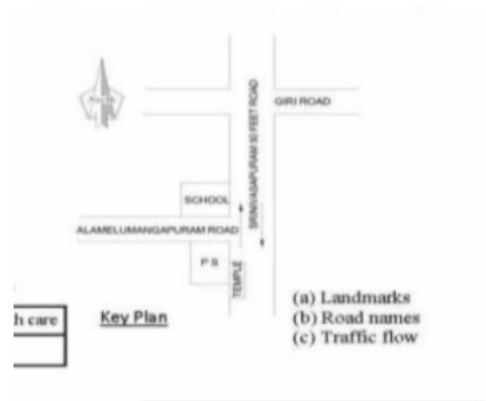

Key MAP View