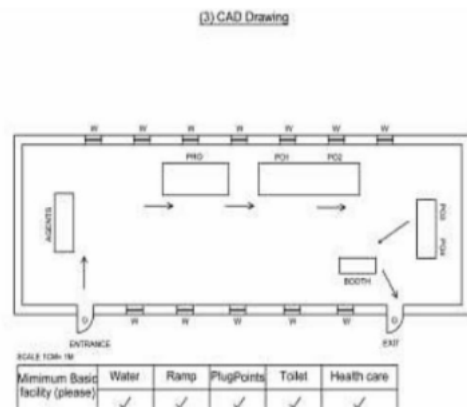

Google Map View

Polling Station Building Front View

Polling Station Front View

Cad View

Key MAP View

1 பெயர் : பாலராஜ் - தந்தையின் பெயர்: குப்புசாமி - வீட்டு எண் : 1 வயது : 61 பாலினம் : ஆண்	RRN0032201 Photo is available	2 பெயர் : அனுசந்தரி - தந்தையின் பெயர்: லோகநாதன் - வீட்டு எண் : 1 வயது : 30 பாலினம் : பெண்	RRN0586370 Photo is available	3 பெயர் : பிச்சையம்மாள் - கணவர் பெயர்: அப்பாத்துரை - வீட்டு எண் : 1-89 வயது : 60 பாலினம் : பெண்	HQD4548046 Photo is available
4 பெயர் : கௌரி கி கணவர் பெயர்: கிருஷ்ணமூர்த்தி வீட்டு எண் : 2/35 வயது : 65 பாலினம் : பெண்	RRN1964832 Photo is available	5 பெயர் : செளமியா தந்தையின் பெயர்: நேரு வீட்டு எண் : 2/99 வயது : 24 பாலினம் : பெண்	RRN1956259 Photo is available	6 பெயர் : அனுசுயா - தந்தையின் பெயர்: அம்யாவு - வீட்டு எண் : 3/32 வயது : 34 பாலினம் : பெண்	RRN0433862 Photo is available
7 பெயர் : அமிர்தா தந்தையின் பெயர்: நித்தியானந்தம் வீட்டு எண் : 4/33 வயது : 25 பாலினம் : பெண்	RRN1930791 Photo is available	8 பெயர் : கவிதா - தந்தையின் பெயர்: ரெங்குப் பிச்சை - வீட்டு எண் : 4-362 வயது : 33 பாலினம் : பெண்	RRN0671289 Photo is available	9 பெயர் : கில்லா ஆரோக்கியா மேரி தந்தையின் பெயர்: செளரிராஜ் வீட்டு எண் : 4/472ஏ வயது : 27 பாலினம் : பெண்	RRN0962480 Photo is available
S 10 பெயர் : நிவேதா சிவகுமார் தந்தையின் பெயர்: லோக்கியா - வீட்டு எண் : 13/12 வயது : 32 பாலினம் : பெண்	RRN0691303 Photo is available	11 பெயர் : மன்மதவள்ளி - கணவர் பெயர்: செந்தில் - வீட்டு எண் : 43-13 வயது : 37 பாலினம் : பெண்	RRN0032193 Photo is available	12 பெயர் : சரண்யா தந்தையின் பெயர்: ஆனந்தன் வீட்டு எண் : 45 வயது : 25 பாலினம் : பெண்	RRN1001668 Photo is available
13 பெயர் : பாரதி - தந்தையின் பெயர்: சின்னத்தம்பி - வீட்டு எண் : 181 வயது : 29 பாலினம் : ஆண்	RRN0775247 Photo is available	14 பெயர் : ப்ரகாதீஷ தந்தையின் பெயர்: முருகேசன் வீட்டு எண் : 264ஏ வயது : 23 பாலினம் : ஆண்	RRN1872910 Photo is available	S 15 பெயர் : சுகா - தந்தையின் பெயர்: காமராஜ் - வீட்டு எண் : 291பி வயது : 36 பாலினம் : பெண்	RRN0021964 Photo is available
16 பெயர் : உமாபதி - கணவர் பெயர்: கிருஷ்ணமூர்த்தி - வீட்டு எண் : 343 வயது : 60 பாலினம் : பெண்	HQD4566113 Photo is available	17 பெயர் : ஜெயப்பிரியா தாயின் பெயர்: உமாபதி வீட்டு எண் : 343 வயது : 25 பாலினம் : பெண்	RRN1830793 Photo is available	18 பெயர் : தங்கராசு - தந்தையின் பெயர்: பழனி - வீட்டு எண் : 346 வயது : 67 பாலினம் : ஆண்	RRN1343565 Photo is available
19 பெயர் : பட்டம்மாள் - கணவர் பெயர்: தங்கராசு - வீட்டு எண் : 346 வயது : 63 பாலினம் : பெண்	RRN1343573 Photo is available	20 பெயர் : கோபி - தந்தையின் பெயர்: தங்கராசு - வீட்டு எண் : 346 வயது : 44 பாலினம் : ஆண்	HQD4376471 Photo is available	21 பெயர் : சுகா கணவர் பெயர்: கோபிநாத் வீட்டு எண் : 346 வயது : 39 பாலினம் : பெண்	RRN0925446 Photo is available
22 பெயர் : சின்னராஜா - தந்தையின் பெயர்: தங்கராசு - வீட்டு எண் : 346 வயது : 36 பாலினம் : ஆண்	RRN0416669 Photo is available	23 பெயர் : பிச்சைவேல் - தந்தையின் பெயர்: பழனி - வீட்டு எண் : 347 வயது : 74 பாலினம் : ஆண்	RRN1343581 Photo is available	24 பெயர் : சுலோசனா - கணவர் பெயர்: பிச்சைவேல் - வீட்டு எண் : 347 வயது : 69 பாலினம் : பெண்	RRN1343599 Photo is available
25 பெயர் : அடைக்கலம் - தந்தையின் பெயர்: பிச்சைவேல் - வீட்டு எண் : 347 வயது : 50 பாலினம் : ஆண்	RRN1343607 Photo is available	26 பெயர் : கனகாம்புஜம் - கணவர் பெயர்: அடைக்கலம் - வீட்டு எண் : 347 வயது : 44 பாலினம் : பெண்	HQD2702041 Photo is available	27 பெயர் : தனபால் - தந்தையின் பெயர்: சின்னத்தம்பி - வீட்டு எண் : 348 வயது : 71 பாலினம் : ஆண்	RRN1343615 Photo is available
28 பெயர் : பாப்பாத்தி - கணவர் பெயர்: தனபால் - வீட்டு எண் : 348 வயது : 63 பாலினம் : பெண்	RRN1343623 Photo is available	29 பெயர் : தங்கவேல் - தந்தையின் பெயர்: சின்னத்தம்பி - வீட்டு எண் : 349 வயது : 82 பாலினம் : ஆண்	RRN1343631 Photo is available	30 பெயர் : காசியம்மாள் - கணவர் பெயர்: தங்கவேல் - வீட்டு எண் : 349 வயது : 76 பாலினம் : பெண்	RRN1343649 Photo is available