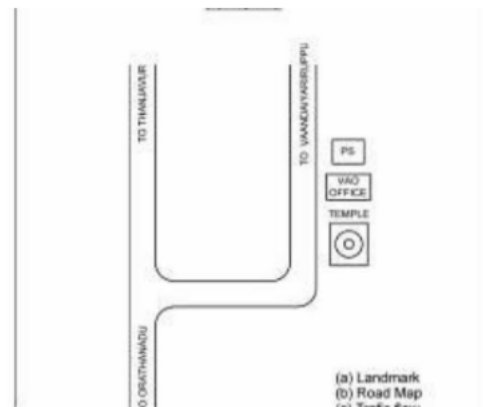

Key MAP View