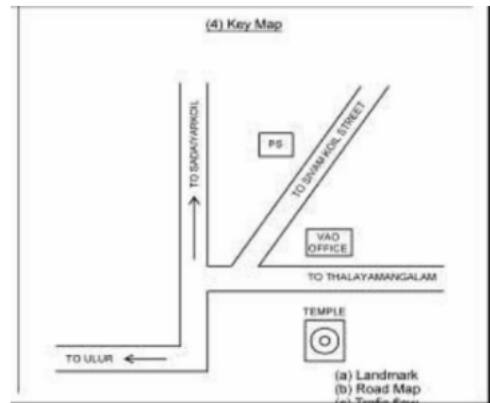

Cad View

Key MAP View