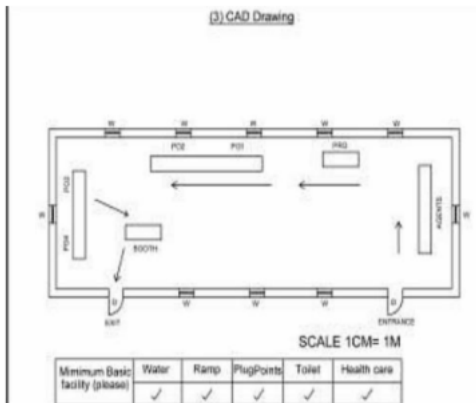

Google Map View

Polling Station Building Front View

Polling Station Front View

Cad View

Key MAP View

1 பெயர் : நாகராசன் - தந்தையின் பெயர்: சுப்பையன் - வீட்டு எண் : 1 வயது : 67 பாலினம் : ஆண்	RRN0835199 Photo is available	2 பெயர் : தேன் மொழி - கணவர் பெயர்: அன்புசெல்வம் - வீட்டு எண் : 1 வயது : 48 பாலினம் : பெண்	RRN0587279 Photo is available	3 பெயர் : ரம்பா கணவர் பெயர்: பிரபாகரன் வீட்டு எண் : 1 வயது : 32 பாலினம் : பெண்	RRN0928960 Photo is available
4 பெயர் : மணிகண்டன் - தந்தையின் பெயர்: செல்லையன் - வீட்டு எண் : 1 வயது : 31 பாலினம் : ஆண்	RRN0835215 Photo is available	5 பெயர் : முத்துராமன் - தந்தையின் பெயர்: சுப்பிரமணியன் - வீட்டு எண் : 1 வயது : 30 பாலினம் : ஆண்	RRN0835223 Photo is available	6 பெயர் : பிரவேன் - தந்தையின் பெயர்: புண்ணியமூர்த்தி - வீட்டு எண் : 1 வயது : 30 பாலினம் : பெண்	RRN0875328 Photo is available
7 பெயர் : திருமூர்த்தி - தந்தையின் பெயர்: ராமன் - வீட்டு எண் : 1 வயது : 29 பாலினம் : ஆண்	RRN0691519 Photo is available	8 பெயர் : பிரீதா - தந்தையின் பெயர்: இளங்கோவன் - வீட்டு எண் : 1 வயது : 27 பாலினம் : பெண்	RRN0875435 Photo is available	9 பெயர் : பூந்மதி தந்தையின் பெயர்: ஜெயகுமார் வீட்டு எண் : 1 வயது : 25 பாலினம் : பெண்	RRN0962811 Photo is available
10 பெயர் : பிரகாஷ் தந்தையின் பெயர்: சீனிவாசன் வீட்டு எண் : 1 வயது : 25 பாலினம் : ஆண்	RRN0962837 Photo is available	11 பெயர் : மணிகண்டன் - தந்தையின் பெயர்: சம்பந்தமூர்த்தி - வீட்டு எண் : 1A வயது : 57 பாலினம் : ஆண்	RRN0587121 Photo is available	12 பெயர் : சந்திரசேகரன் - தந்தையின் பெயர்: சம்பந்தமூர்த்தி - வீட்டு எண் : 3-7 வயது : 53 பாலினம் : ஆண்	RRN0225300 Photo is available
13 பெயர் : மகாலட்சுமி - கணவர் பெயர்: சந்திரசேகரன் - வீட்டு எண் : 3-7 வயது : 46 பாலினம் : பெண்	RRN0330050 Photo is available	14 பெயர் : அகிலன் ர தந்தையின் பெயர்: ரவிசந்தரன் வீட்டு எண் : 3/35ஏஃப வயது : 25 பாலினம் : ஆண்	RRN1002005 Photo is available	# 15 பெயர் : சுபாஷ் சந்திர போஸ் கோபாலன் தந்தையின் பெயர்: கோபாலன் - வீட்டு எண் : 3-54 வயது : 44 பாலினம் : ஆண்	RRN0329995 Photo is available
16 பெயர் : மோகன் - தாயின் பெயர்: சகுந்தலாதேவி - வீட்டு எண் : 3-54c வயது : 34 பாலினம் : ஆண்	RRN0875310 Photo is available	17 பெயர் : விஜயலெட்சுமி - கணவர் பெயர்: திருநாவுக்கரசு - வீட்டு எண் : 3-55 வயது : 49 பாலினம் : பெண்	RRN0416867 Photo is available	18 பெயர் : தினேஷ் தந்தையின் பெயர்: திருநாவுக்கரசு வீட்டு எண் : 3/55 வயது : 21 பாலினம் : ஆண்	RRN2080968 Photo is available
19 பெயர் : தயாளநிதி தந்தையின் பெயர்: திருஞானம் வீட்டு எண் : 3/55ஏ வயது : 24 பாலினம் : பெண்	RRN1831171 Photo is available	20 பெயர் : சூரியா தந்தையின் பெயர்: தங்கராஜ் வீட்டு எண் : 4/28 வயது : 28 பாலினம் : பெண்	RRN1929256 Photo is available	21 பெயர் : அன்புச்செல்வி தந்தையின் பெயர்: ஜான் பீட்டர் வீட்டு எண் : 4/38 வயது : 24 பாலினம் : பெண்	RRN1831288 Photo is available
22 பெயர் : பூங்கொடி - கணவர் பெயர்: மூர்த்தி - வீட்டு எண் : 5 வயது : 40 பாலினம் : பெண்	RRN0730473 Photo is available	23 பெயர் : உத்ரா லெட்சுமி தந்தையின் பெயர்: குணசேகரன் வீட்டு எண் : 11 வயது : 30 பாலினம் : பெண்	RRN0962720 Photo is available	24 பெயர் : சரவணகுமார் கி தந்தையின் பெயர்: கிருஷ்ணமூர்த்தி கா வீட்டு எண் : 27/3பீ/272 வயது : 27 பாலினம் : ஆண்	RRN1002088 Photo is available
25 பெயர் : சதீஷ் குமார் கி தந்தையின் பெயர்: கிருஷ்ணமூர்த்தி கா வீட்டு எண் : 27/3பீ/272 வயது : 26 பாலினம் : ஆண்	RRN1002096 Photo is available	26 பெயர் : சிந்துசெல்வி - கணவர் பெயர்: சிவசங்கர் - வீட்டு எண் : 32 வயது : 31 பாலினம் : பெண்	RRN0875377 Photo is available	27 பெயர் : அனிதா கணவர் பெயர்: அருள் செல்வம் வீட்டு எண் : 49 வயது : 45 பாலினம் : பெண்	RRN1831247 Photo is available
28 பெயர் : கோகிலா - தந்தையின் பெயர்: திருஞானசம்பந்தம் - வீட்டு எண் : 52/1 வயது : 30 பாலினம் : பெண்	RRN0587147 Photo is available	S 29 பெயர் : பிரியங்கா - தந்தையின் பெயர்: உறிகிருஷ்ணன் - வீட்டு எண் : 87 வயது : 33 பாலினம் : பெண்	NWZ0637207 Photo is available	30 பெயர் : பிரசாந்த் - தந்தையின் பெயர்: பிச்சையன் - வீட்டு எண் : 121 வயது : 32 பாலினம் : ஆண்	RRN0521765 Photo is available