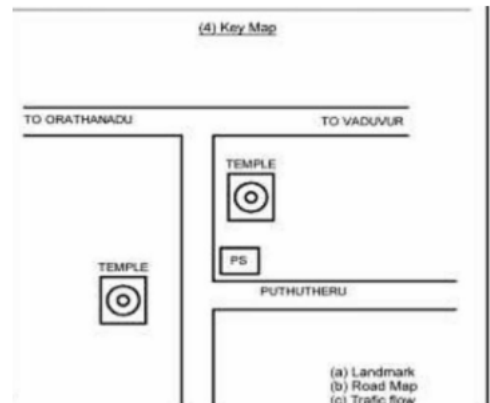

Cad View

Key MAP View