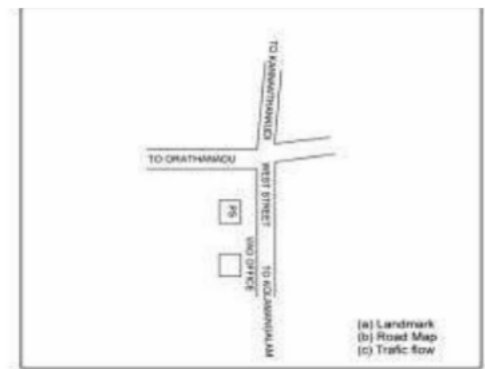

Key MAP View