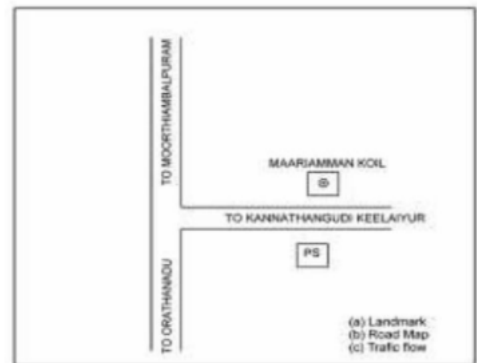

Google Map View

Polling Station Building Front View

Polling Station Front View

Cad View

Key MAP View

1	RRN2028041	பெயர் : வாசுகி கணவர் பெயர்: பக்கிரிசாமி வீட்டு எண் : 0 வயது : 57 பாலினம் : பெண்	Photo is available	2	RRN2023661	பெயர் : விக்கென்ஷ்வரன் தந்தையின் பெயர்: பக்கிரிசாமி வீட்டு எண் : 0 வயது : 31 பாலினம் : ஆண்	Photo is available	3	RRN2023745	பெயர் : சாருகேஸ்வரன் தந்தையின் பெயர்: பக்கிரிசாமி வீட்டு எண் : 0 வயது : 29 பாலினம் : ஆண்	Photo is available
4	RRN0659078	பெயர் : சுகதாசுரன் - தந்தையின் பெயர்: தர்மராஜன் - வீட்டு எண் : 1 வயது : 54 பாலினம் : ஆண்	Photo is available	5	RRN0733618	பெயர் : ஜெயந்தி - கணவர் பெயர்: மஹேந்திரன் - வீட்டு எண் : 1 வயது : 46 பாலினம் : பெண்	Photo is available	6	RRN0038505	பெயர் : விஜயகாந்த் - தந்தையின் பெயர்: பரமசிவம் - வீட்டு எண் : 1 வயது : 45 பாலினம் : ஆண்	Photo is available
7	RRN0781914	பெயர் : மரியசெல்வி - கணவர் பெயர்: ஜான் ஆரோக்கியராஜ் - வீட்டு எண் : 1 வயது : 32 பாலினம் : பெண்	Photo is available	8	RRN0593434	பெயர் : ராஜராஜன் - தந்தையின் பெயர்: மணவாளன் - வீட்டு எண் : 1 வயது : 30 பாலினம் : ஆண்	Photo is available	9	RRN1945336	பெயர் : கவின் தந்தையின் பெயர்: காமராஜ் வீட்டு எண் : 1 வயது : 30 பாலினம் : ஆண்	Photo is available
10	RRN0878694	பெயர் : டேவிட் இன்பன்ட்ராஜ் - தந்தையின் பெயர்: செபஸ்டீன் - வீட்டு எண் : 1 வயது : 27 பாலினம் : ஆண்	Photo is available	11	RRN0965905	பெயர் : பாலாஜி தந்தையின் பெயர்: ஆதிமூலம் வீட்டு எண் : 1 வயது : 26 பாலினம் : ஆண்	Photo is available	12	RRN2150654	பெயர் : பிரணீத்தா தந்தையின் பெயர்: பிரபாகரன் வீட்டு எண் : 1 வயது : 19 பாலினம் : பெண்	Photo is available
13	RRN0781682	பெயர் : லெட்சுமணன் - தந்தையின் பெயர்: சத்தியமூர்த்தி - வீட்டு எண் : 1-75 வயது : 29 பாலினம் : ஆண்	Photo is available	14	RRN2110898	பெயர் : ராணி தந்தையின் பெயர்: வேலாயுதம் வீட்டு எண் : 1/100 வயது : 51 பாலினம் : பெண்	Photo is available	15	RRN0425983	பெயர் : காமராஜ் - தந்தையின் பெயர்: சின்னையன் - வீட்டு எண் : 1A வயது : 59 பாலினம் : ஆண்	Photo is available
16	RRN0425975	பெயர் : ரேவதி - தந்தையின் பெயர்: காமராஜ் - வீட்டு எண் : 1A வயது : 33 பாலினம் : பெண்	Photo is available	17	RRN0178566	பெயர் : சின்னம்மாள் - கணவர் பெயர்: மருதமுத்து - வீட்டு எண் : 1NA வயது : 83 பாலினம் : பெண்	Photo is available	18	RRN2154995	பெயர் : விஜய் தந்தையின் பெயர்: நாராயணசாமி வீட்டு எண் : 2 வயது : 42 பாலினம் : ஆண்	Photo is available
19	RRN2152601	பெயர் : சத்யா கணவர் பெயர்: விஜய் வீட்டு எண் : 2 வயது : 41 பாலினம் : பெண்	Photo is available	20	RRN0733675	பெயர் : ராஜா - தந்தையின் பெயர்: பரமசிவம் - வீட்டு எண் : 2-23a வயது : 39 பாலினம் : ஆண்	Photo is available	21	RRN0733527	பெயர் : பூலோகநாதன் - தந்தையின் பெயர்: கோபால்சாமி - வீட்டு எண் : 3 வயது : 65 பாலினம் : ஆண்	Photo is available
22	RRN0425793	பெயர் : சம்பத் - தந்தையின் பெயர்: சிவபிரகாசம் - வீட்டு எண் : 3 வயது : 58 பாலினம் : ஆண்	Photo is available	23	RRN0733535	பெயர் : சாந்தி - கணவர் பெயர்: பூலோகநாதன் - வீட்டு எண் : 3 வயது : 56 பாலினம் : பெண்	Photo is available	24	RRN0524603	பெயர் : ராஜம் - கணவர் பெயர்: சம்பத் குமார் - வீட்டு எண் : 3 வயது : 53 பாலினம் : பெண்	Photo is available
25	MML1309897	பெயர் : அமுதா - கணவர் பெயர்: கார்த்திகேயன் - வீட்டு எண் : 3 வயது : 46 பாலினம் : பெண்	Photo is available	26	RRN0733519	பெயர் : சுகன்யா - தந்தையின் பெயர்: பூலோகநாதன் - வீட்டு எண் : 3 வயது : 38 பாலினம் : பெண்	Photo is available	27	RRN0733501	பெயர் : ராகுல் - தந்தையின் பெயர்: பூலோகநாதன் - வீட்டு எண் : 3 வயது : 33 பாலினம் : ஆண்	Photo is available
28	RRN0426064	பெயர் : வேம்பரசி - கணவர் பெயர்: முருகானந்தம் - வீட்டு எண் : 3-1A வயது : 47 பாலினம் : பெண்	Photo is available	29	RRN2150290	பெயர் : கோமதி கணவர் பெயர்: ஞானவேல் வீட்டு எண் : 3/4 வயது : 36 பாலினம் : பெண்	Photo is available	30	RRN0781542	பெயர் : ரேவதி - கணவர் பெயர்: அருள்மொழிவர்மன் - வீட்டு எண் : 3-7 வயது : 42 பாலினம் : பெண்	Photo is available