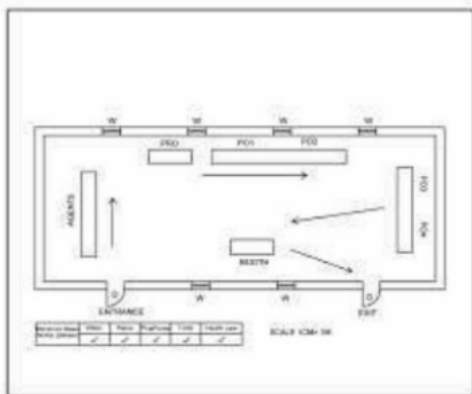

Google Map View

Polling Station Building Front View

Polling Station Front View

Cad View

Key MAP View

1 பெயர் : மேனகா - கணவர் பெயர்: சிவப்பிரகாசம் - வீட்டு எண் : 1 வயது : 41 பாலினம் : பெண்	RRN0661850 Photo is available	2 பெயர் : சண்முகப்பிரியா - தந்தையின் பெயர்: ராமலிங்கம் - வீட்டு எண் : 1 வயது : 35 பாலினம் : பெண்	RRN0837294 Photo is available	3 பெயர் : கார்த்திகா - கணவர் பெயர்: கோபிநாத் - வீட்டு எண் : 1 வயது : 35 பாலினம் : பெண்	RRN0859942 Photo is available
4 பெயர் : அபிநயா - தந்தையின் பெயர்: லெட்சுமணன் - வீட்டு எண் : 1 வயது : 33 பாலினம் : பெண்	RRN0332114 Photo is available	5 பெயர் : ராஜேஷ்குமார் - தந்தையின் பெயர்: சுப்ரமணியன் - வீட்டு எண் : 1 வயது : 28 பாலினம் : ஆண்	RRN0783589 Photo is available	6 பெயர் : அஜிதா - தந்தையின் பெயர்: திருவேங்கடம் - வீட்டு எண் : 1 வயது : 27 பாலினம் : பெண்	RRN0879270 Photo is available
7 பெயர் : சிந்து தந்தையின் பெயர்: கோவிந்தராஜ் வீட்டு எண் : 1/4ஏ வயது : 23 பாலினம் : பெண்	RRN1937374 Photo is available	8 பெயர் : பிரவீணா - கணவர் பெயர்: மணிமாறன் வீட்டு எண் : 1/45 வயது : 34 பாலினம் : பெண்	RRN0594481 Photo is available	9 பெயர் : கோமதி - தந்தையின் பெயர்: கோவிந்தராஜன் - வீட்டு எண் : 1/57 வயது : 40 பாலினம் : பெண்	HQD4339719 Photo is available
10 பெயர் : அனாம்பிகா - கணவர் பெயர்: முருகேசன் - வீட்டு எண் : 1A வயது : 40 பாலினம் : பெண்	RRN0594606 Photo is available	11 பெயர் : ரமேஷ் - தாயின் பெயர்: கலா - வீட்டு எண் : 1A வயது : 35 பாலினம் : ஆண்	RRN0594523 Photo is available	12 பெயர் : பவின்கான் தந்தையின் பெயர்: லவன் வீட்டு எண் : 2/411 வயது : 26 பாலினம் : ஆண்	RRN1007673 Photo is available
13 பெயர் : பிரவீன்குமார் - தந்தையின் பெயர்: பன்னீர்செல்வம் வீட்டு எண் : 2-542 வயது : 29 பாலினம் : ஆண்	RRN0694661 Photo is available	14 பெயர் : அருண்மொழி - தந்தையின் பெயர்: ராமராசு - வீட்டு எண் : 2-568 வயது : 29 பாலினம் : ஆண்	RRN0694679 Photo is available	15 பெயர் : சுசிலா - கணவர் பெயர்: கோவிந்தராஜ் - வீட்டு எண் : 3 வயது : 52 பாலினம் : பெண்	HQD1896562 Photo is available
16 பெயர் : பாப்பாயி - கணவர் பெயர்: சிலம்பரசன் - வீட்டு எண் : 3-22 வயது : 37 பாலினம் : பெண்	RRN0292789 Photo is available	17 பெயர் : வீரசிங்கம் - தந்தையின் பெயர்: சின்னதம்பி - வீட்டு எண் : 4-62 வயது : 42 பாலினம் : ஆண்	RRN0550970 Photo is available	18 பெயர் : செளந்தர்யா - கணவர் பெயர்: இளையராஜா - வீட்டு எண் : 5-6 வயது : 32 பாலினம் : பெண்	RRN0594457 Photo is available
19 பெயர் : தவமூர்த்தி - தந்தையின் பெயர்: வேம்பையன் - வீட்டு எண் : 6 வயது : 58 பாலினம் : ஆண்	RRN0783597 Photo is available	20 பெயர் : முத்துலெட்சுமி - கணவர் பெயர்: ராஜா - வீட்டு எண் : 6 வயது : 38 பாலினம் : பெண்	RRN0783605 Photo is available	21 பெயர் : சரத்குமார் - தந்தையின் பெயர்: பழனிவேல் - வீட்டு எண் : 6 வயது : 33 பாலினம் : ஆண்	RRN0292748 Photo is available
22 பெயர் : உஷா - கணவர் பெயர்: வேம்பையன் - வீட்டு எண் : 6-23 வயது : 39 பாலினம் : பெண்	RRN0734277 Photo is available	23 பெயர் : ராமகிருஷ்ணன் இதரர் பெயர்: மாணிக்கவாசகம் வீட்டு எண் : 6/25எ வயது : 39 பாலினம் : ஆண்	RRN2097582 Photo is available	24 பெயர் : அனிதா கணவர் பெயர்: சிவகுமார் வீட்டு எண் : 6/35பீ வயது : 39 பாலினம் : பெண்	RRN2006781 Photo is available
25 பெயர் : உதயகுமார் - தந்தையின் பெயர்: உத்திராபதி - வீட்டு எண் : 6-35C வயது : 45 பாலினம் : ஆண்	RRN0427997 Photo is available	26 பெயர் : சுடர்விழி - கணவர் பெயர்: பாஸுப்பிரமணியன் - வீட்டு எண் : 6-36B வயது : 43 பாலினம் : பெண்	RRN0292680 Photo is available	27 பெயர் : அய்யப்பன் - தந்தையின் பெயர்: ஆறுமுகம் - வீட்டு எண் : 6-36B வயது : 41 பாலினம் : ஆண்	RRN0292672 Photo is available
28 பெயர் : கவியரசி - தந்தையின் பெயர்: இளவரசன் - வீட்டு எண் : 6-36B வயது : 38 பாலினம் : பெண்	RRN0331967 Photo is available	29 பெயர் : தர்மலிங்கம் - தந்தையின் பெயர்: இளவரசன் - வீட்டு எண் : 6-36B வயது : 34 பாலினம் : ஆண்	RRN0292656 Photo is available	30 பெயர் : பிரவீணா வீரசிங்கம் கணவர் பெயர்: வீரசிங்கம் வீட்டு எண் : 6/50 வயது : 31 பாலினம் : பெண்	RRN2007318 Photo is available