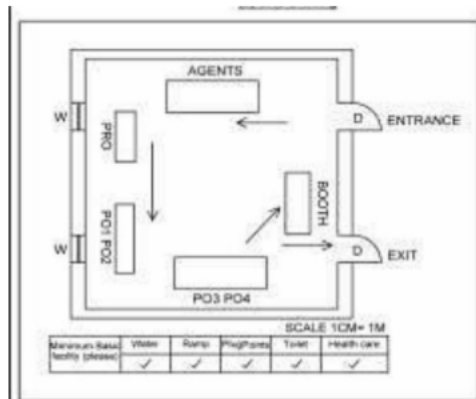

Google Map View

Polling Station Building Front View

Polling Station Front View

Cad View

Key MAP View

சட்டமன்றத் தொகுதியின் எண் மற்றும் பெயர் : 175-ஓரத்தநாடு
பிரிவு எண் மற்றும் பெயர் 1-தென்னமநாடு தெற்கு (வ.கி) தென்னமநாடு (ஊ), கீழத் தெரு , வார்டு-3