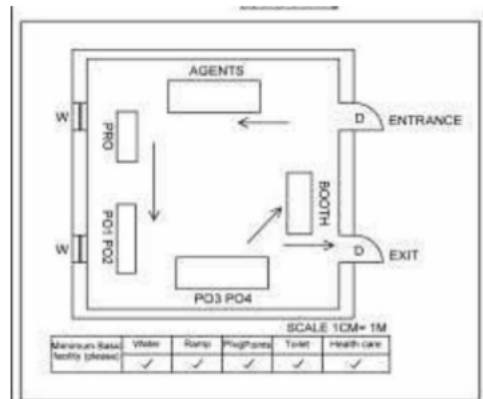

Google Map View

Polling Station Building Front View

Polling Station Front View

Cad View

Key MAP View

சட்டமன்றத் தொகுதியின் எண் மற்றும் பெயர் : 175-ஓரத்தநாடு
பிரிவு எண் மற்றும் பெயர் 1-தென்னமநாடு தெற்கு (வ.கி) தென்னமநாடு (ஊ), கீழத் தெரு , வார்டு-3